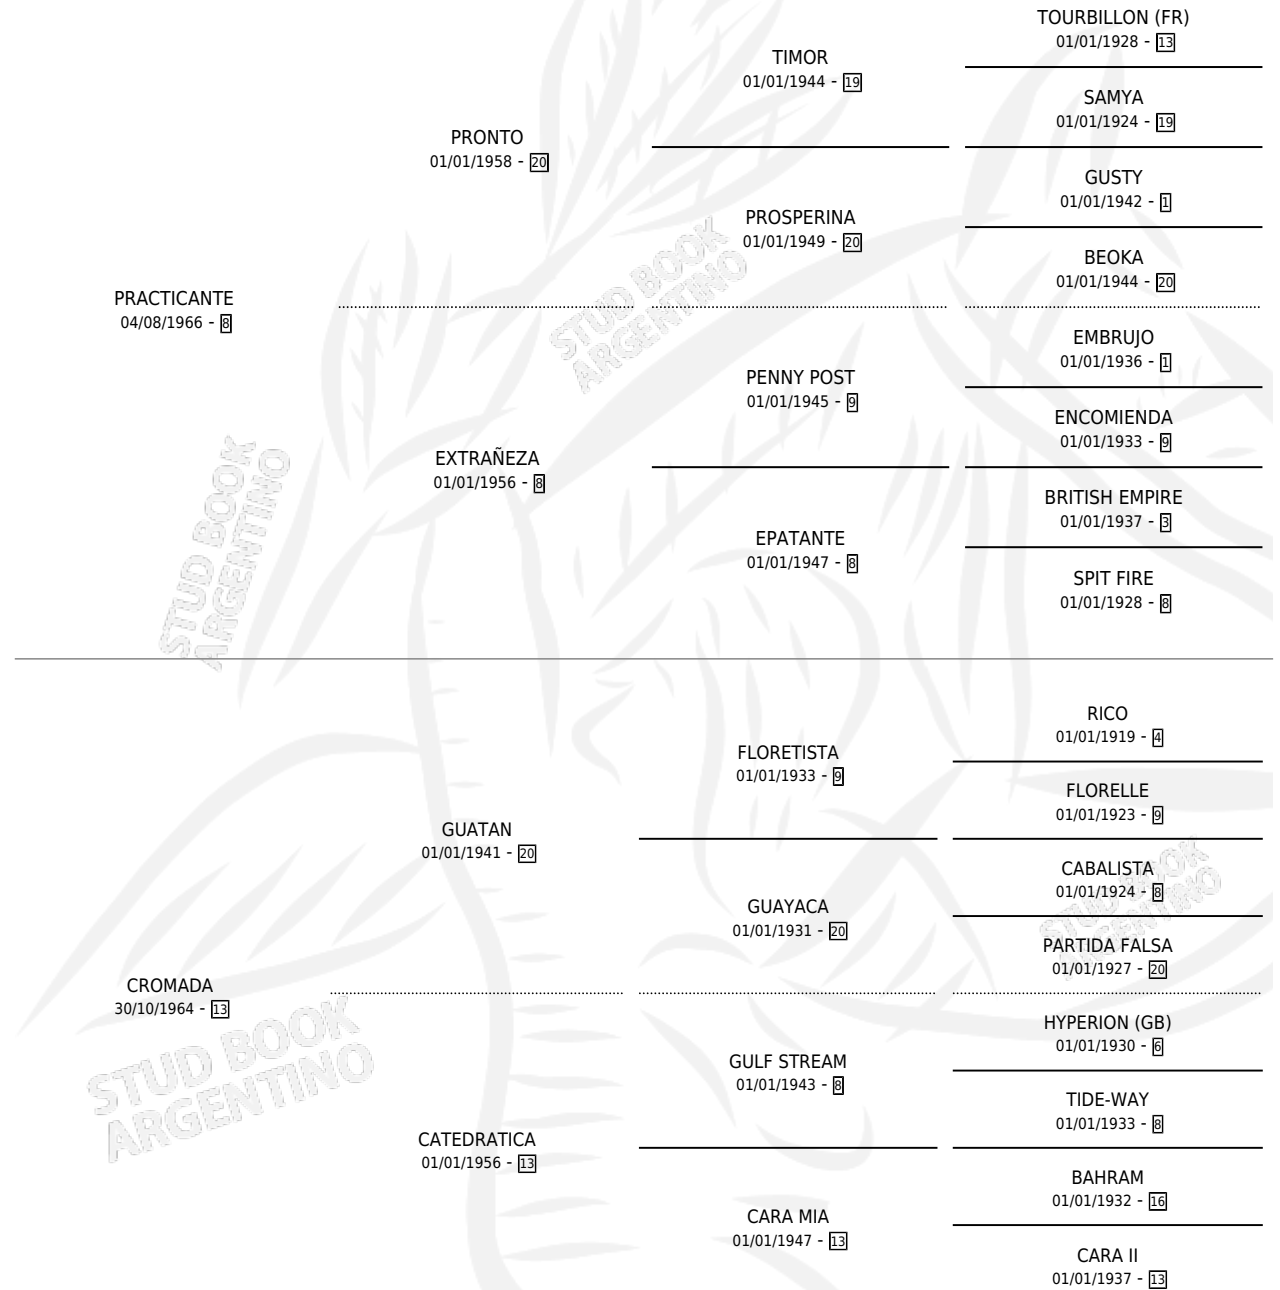

CRITICANTE

por PRACTICANTE y CROMADA por GUATAN

Argentina · Hembra · Zaino Colorado · SP · 11/11/1975
Familia 13-e · Volumen 29

ESTADO

TIPIFICACIÓN SANGUÍNEA	✓
TIPIFICACIÓN POR ADN	X
PASAPORTE	X
IDENTIFICACIÓN POR MICROCHIP	X
REPRODUCTOR	✓

Lugar de nacimiento: Campo particular

Criador: La Biznaga

~

HIJOS

	MACHOS	HEMBRAS
9 NACIERON	2	6
5 CORRIERON	1	4
2 GANARON	0	2
0 GANADORES CL	0 GANADORES GR	0 GANADORES G1

PEDIGREE

S

cimientos 7 / Efectividad 58.33%

PADRILLO	PRODUCTO	CRIADOR	1ER SERVICIO	ÚLTIMO SERVICIO
MACINIAN	∅		07/11/1995	15/12/1995
REFUCILA KLEIGH (H Z, 29/10/1995)		SIN DATO	08/11/1994	11/11/1994
WIND BOLD			21/12/1993	21/12/1993
SINGS	ESCRIBANO CANTOR (M Z, 16/10/1992)	SIN DATO	17/10/1991	17/10/1991
MOUNTDRAGO	CRONOLOGIA (H Z, 04/09/1991)	VACACION	11/08/1990	04/09/1990
EGG TOSS (USA)	∅		30/11/1989	30/11/1989
MOUNTDRAGO	MA CRIPTOMERIA (H Z, 01/11/1989) •MURIÓ EL 10/01/2001•	LA BIZNAGA	16/11/1988	16/11/1988
MOUNTDRAGO	MONTE CALIFA (M ZD, 16/10/1988)	LA BIZNAGA	04/11/1987	04/11/1987
EGG TOSS (USA)	∅		14/11/1985	14/11/1985
EGG TOSS (USA)	CARNIVAL TOSS (H Z, 01/10/1987) •MURIÓ EL 09/09/2024•	LA BIZNAGA		
MOUNTDRAGO	∅			
MOUNTDRAGO	MA CRITIQUE (H Z, 06/08/1984) •MURIÓ EL 26/04/1992•	LA BIZNAGA		