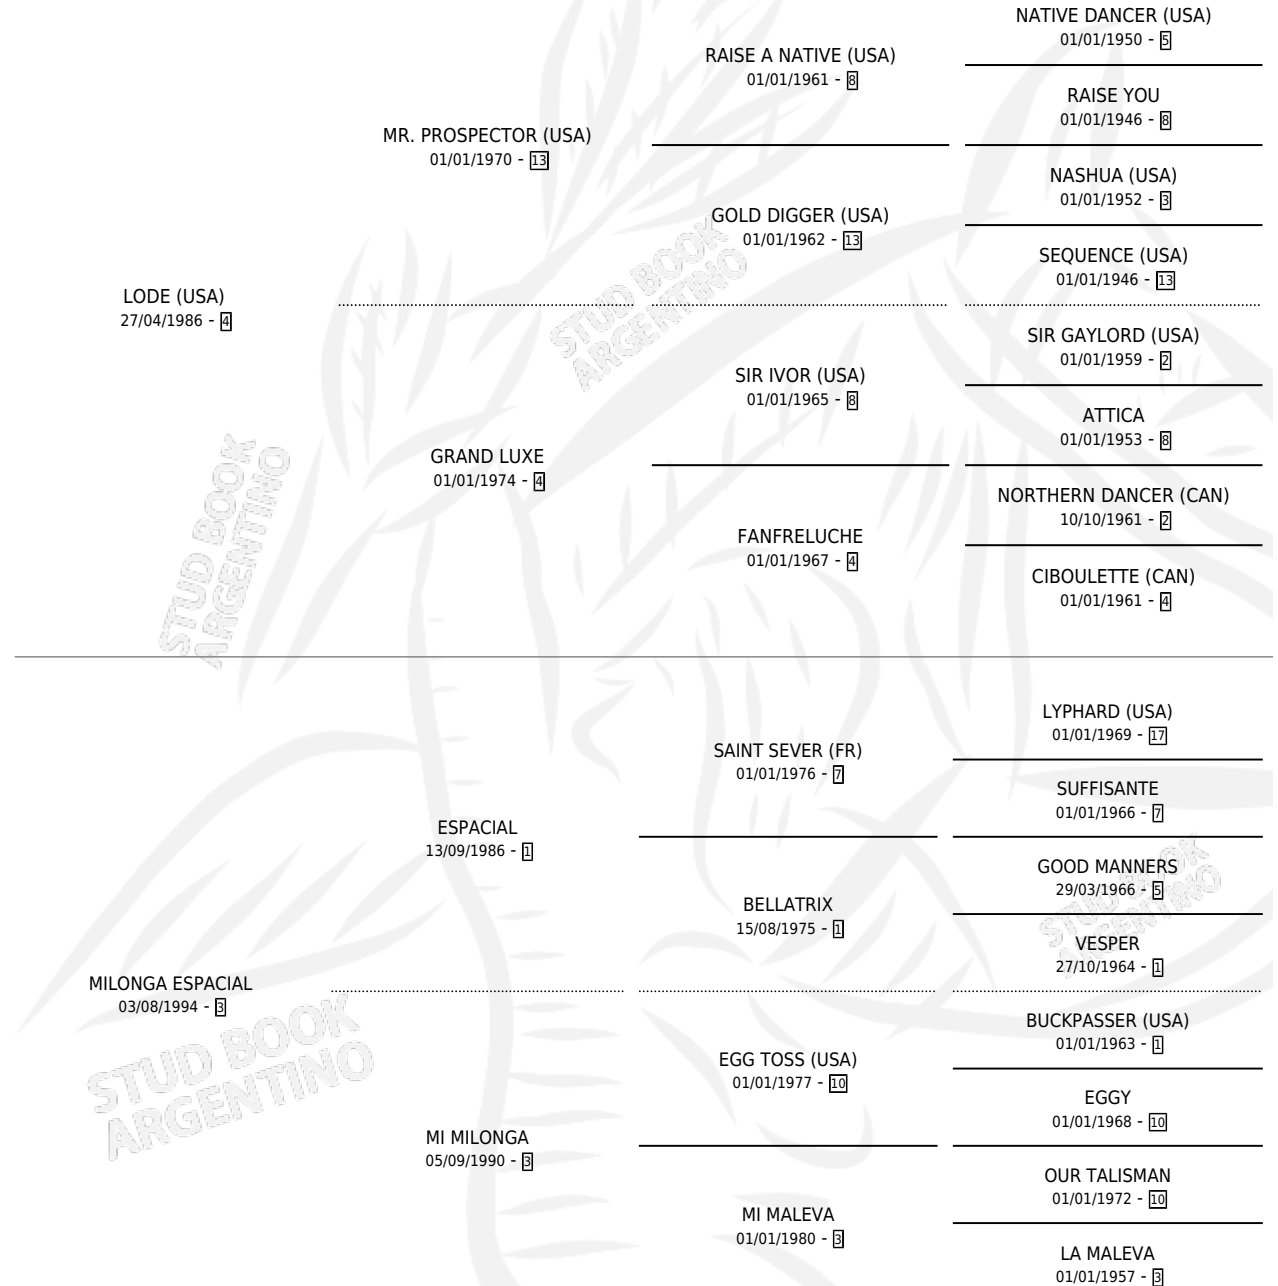

MILES FROM RIO

por **LODE (USA)** y **MILONGA ESPACIAL** por **ESPAICIAL**

Argentina · Macho · Alazan · SP · 06/11/2008
Familia 3-h · Volumen 40

ESTADO

TIPIFICACIÓN SANGUÍNEA	X
TIPIFICACIÓN POR ADN	✓
PASAPORTE	✓
IDENTIFICACIÓN POR MICROCHIP	X
REPRODUCTOR	X

Lugar de nacimiento: Santa Maria De Araras

Criador: Santa Maria De Araras

PEDIGREE

CAMPAÑA

Solo carreras oficiales de Argentina

POR EDAD

EDAD	CC	1°	2°	3°	4°	5°	NP	CLC	CLG	CLCG1	CLGG1	IMPORTE	GANANCIA / CC
3 AÑOS	3	0	0	0	0	0	3	0	0	0	0	\$0	\$0
4 AÑOS	3	1	0	0	0	0	2	0	0	0	0	\$22,000	\$7,333
5 AÑOS	1	0	0	0	0	0	1	0	0	0	0	\$0	\$0
TOTALES	7	1	0	0	0	0	6	0	0	0	0	\$22,000	\$3,143
%		14.3%	0.0%	0.0%	0.0%	0.0%	85.7%	0.0%	0.0%	0.0%	0.0%		