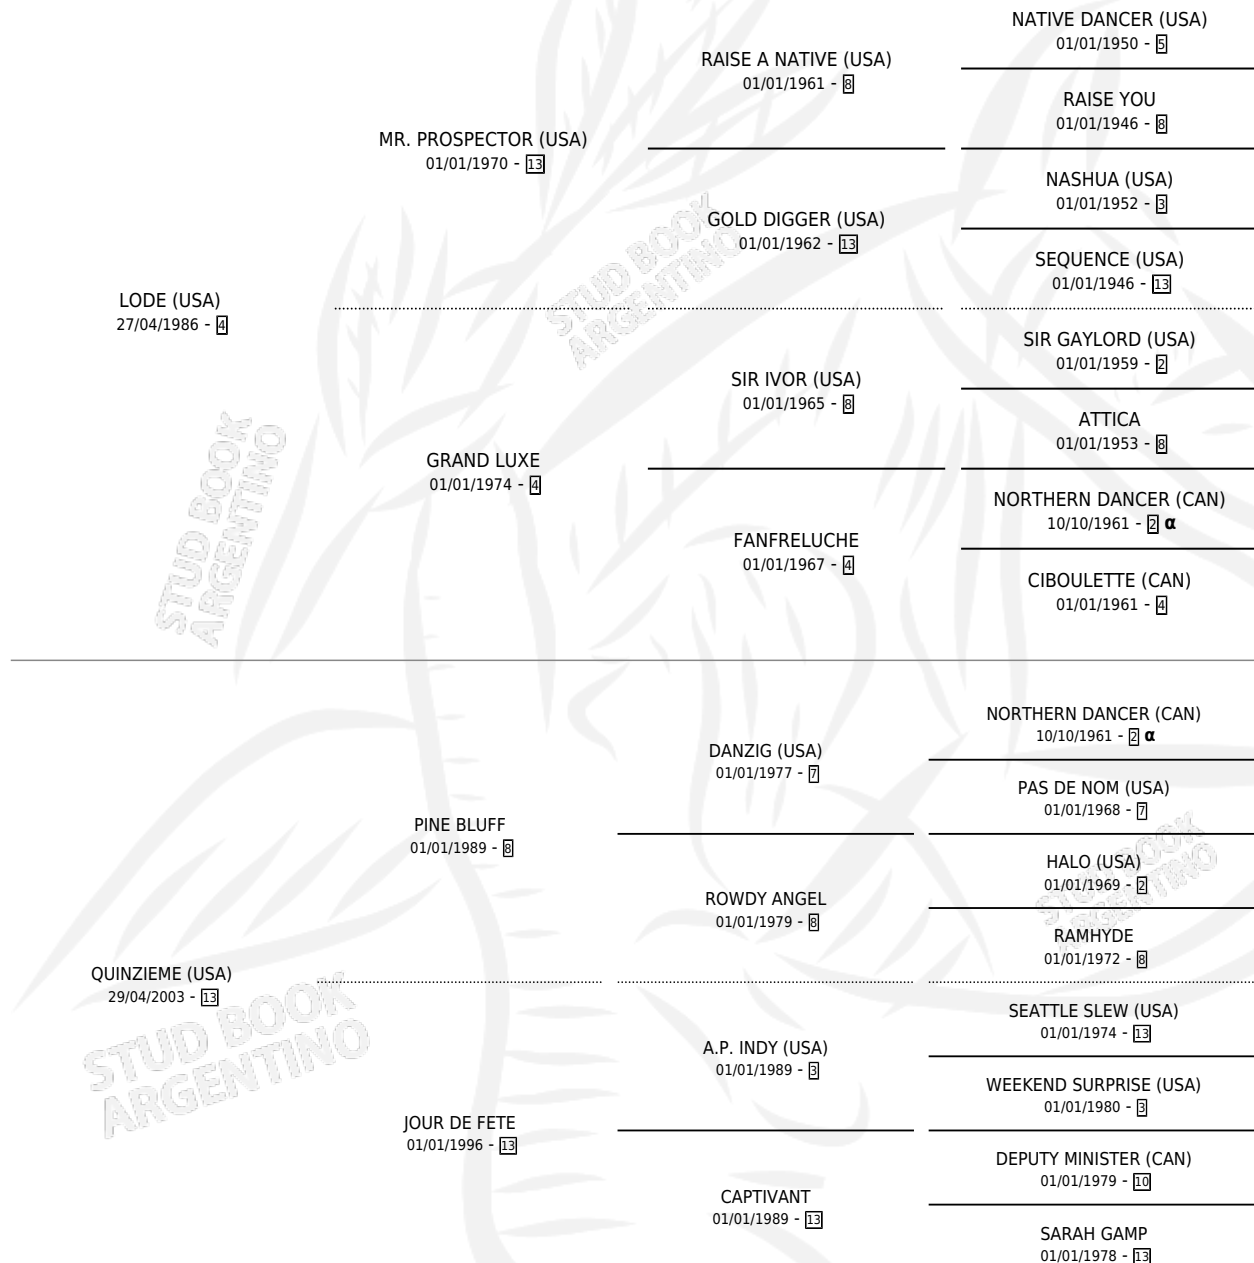

QUIZAS

por **LODE (USA)** y **QUINZIEME (USA)** por **PINE BLUFF**

Argentina · Hembra · Zaino Colorado · SP · 06/11/2008
Familia 13-c · Volumen 40

ESTADO

TIPIFICACIÓN SANGUÍNEA	X
TIPIFICACIÓN POR ADN	✓
PASAPORTE	✓
IDENTIFICACIÓN POR MICROCHIP	X
REPRODUCTOR	✓

Lugar de nacimiento: Santa Maria De Araras

Criador: Santa Maria De Araras

~

HIJOS

	MACHOS	HEMBRAS
7 NACIERON	5	2
4 CORRIERON	3	1
3 GANARON	2	1
0 GANADORES CL	0 GANADORES GR	0 GANADORES G1

PEDIGREE

INBREEDING : α

CAMPAÑA

Solo carreras oficiales de Argentina

POR EDAD

EDAD	CC	1°	2°	3°	4°	5°	NP	CLC	CLG	CLCG1	CLGG1	IMPORTE	GANANCIA / CC
3 AÑOS	1	0	0	0	0	0	1	0	0	0	0	\$1,900	\$1,900
TOTALES	1	0	0	0	0	0	1	0	0	0	0	\$1,900	\$1,900
%		0.0%	0.0%	0.0%	0.0%	0.0%	100%	0.0%	0.0%	0.0%	0.0%		