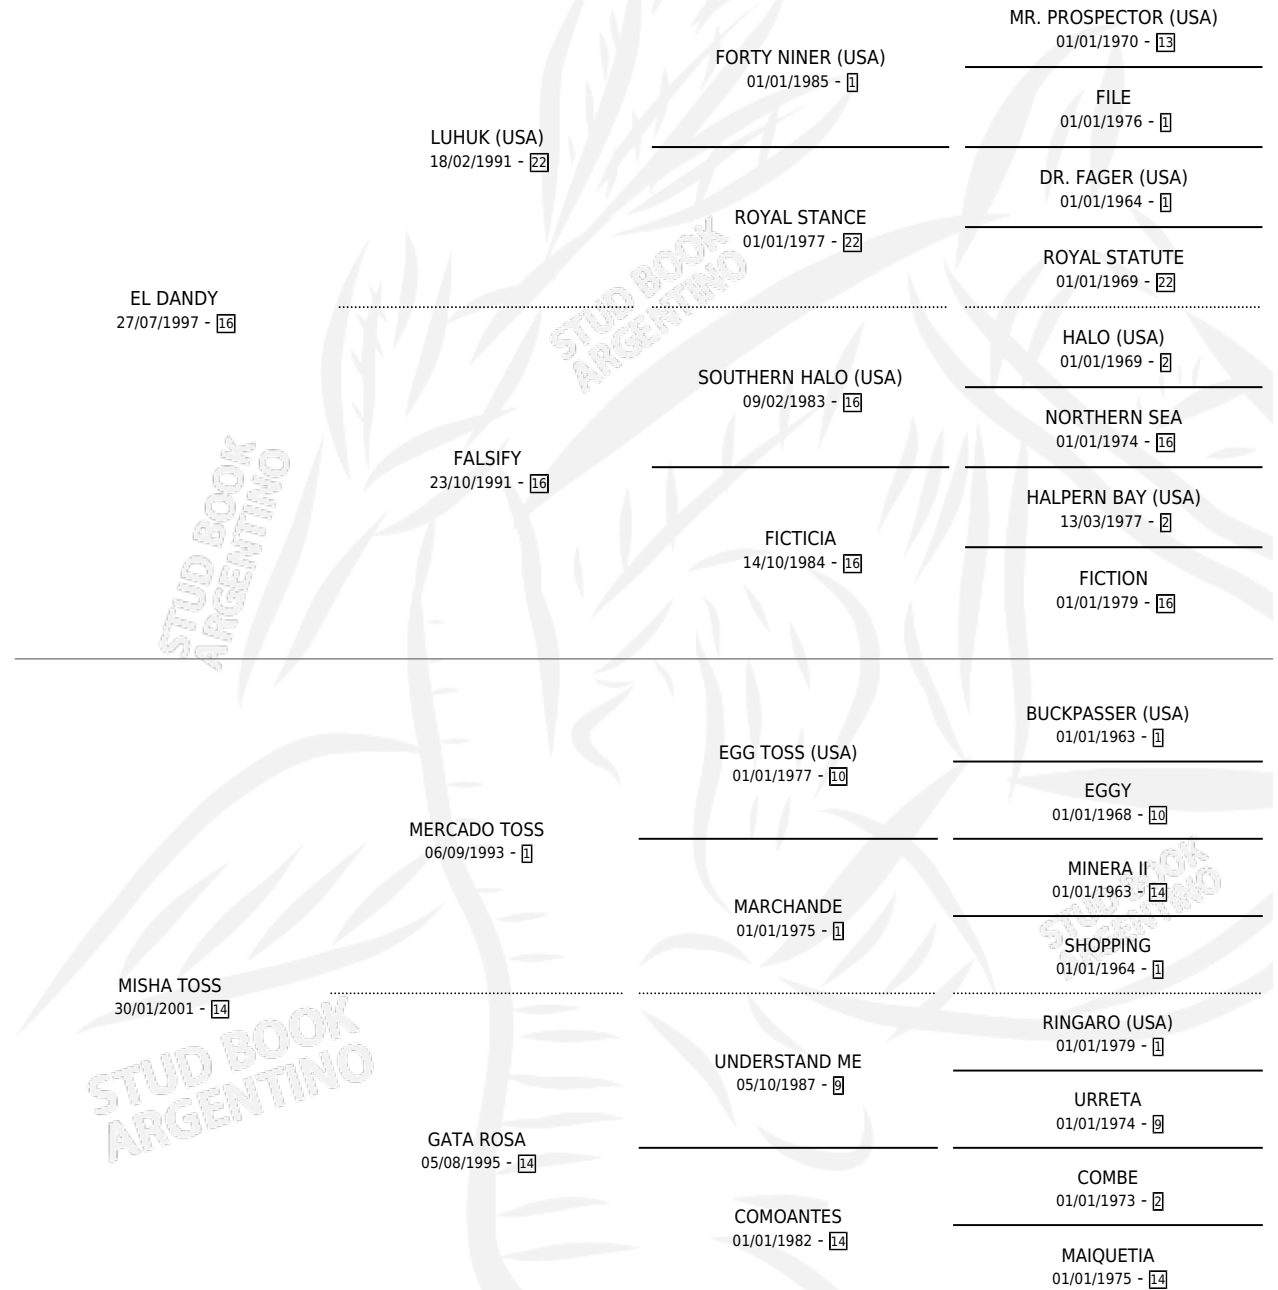

GATO DAN

por **EL DANDY** y **MISHA TOSS** por **MERCADO TOSS**

Argentina · Macho · Zaino · SP · 11/11/2008
Familia 14-f · Volumen 40

ESTADO

TIPIFICACIÓN SANGUÍNEA	X
TIPIFICACIÓN POR ADN	✓
PASAPORTE	✓
IDENTIFICACIÓN POR MICROCHIP	✓
REPRODUCTOR	X

Lugar de nacimiento: Alegma

Criador: Alegma

PEDIGREE

CAMPAÑA

Solo carreras oficiales de Argentina

POR EDAD

EDAD	CC	1°	2°	3°	4°	5°	NP	CLC	CLG	CLCG1	CLGG1	IMPORTE	GANANCIA / CC
4 AÑOS	5	0	0	1	0	1	3	0	0	0	0	\$8,250	\$1,650
5 AÑOS	8	0	1	1	0	1	5	0	0	0	0	\$18,000	\$2,250
6 AÑOS	1	0	0	0	0	0	1	0	0	0	0	\$0	\$0
TOTALES	14	0	1	2	0	2	9	0	0	0	0	\$26,250	\$1,875
%		0.0%	7.1%	14.3%	0.0%	14.3%	64.3%	0.0%	0.0%	0.0%	0.0%		

Placés en La Plata en 14 carreras disputadas.

POR DISTANCIA

HIPODROMO	CC	1°	2°	3°	4°	5°	NP	CLC	CLG	CLCG1	CLGG1	IMPORTE
SAN ISIDRO	1	0	0	0	0	0	1	0	0	0	0	\$0
1200 MTS	1	0	0	0	0	0	1	0	0	0	0	\$0
LA PLATA	13	0	1	2	0	2	8	0	0	0	0	\$26,250
1000 MTS	10	0	1	2	0	2	5	0	0	0	0	\$25,050
1100 MTS	3	0	0	0	0	0	3	0	0	0	0	\$1,200