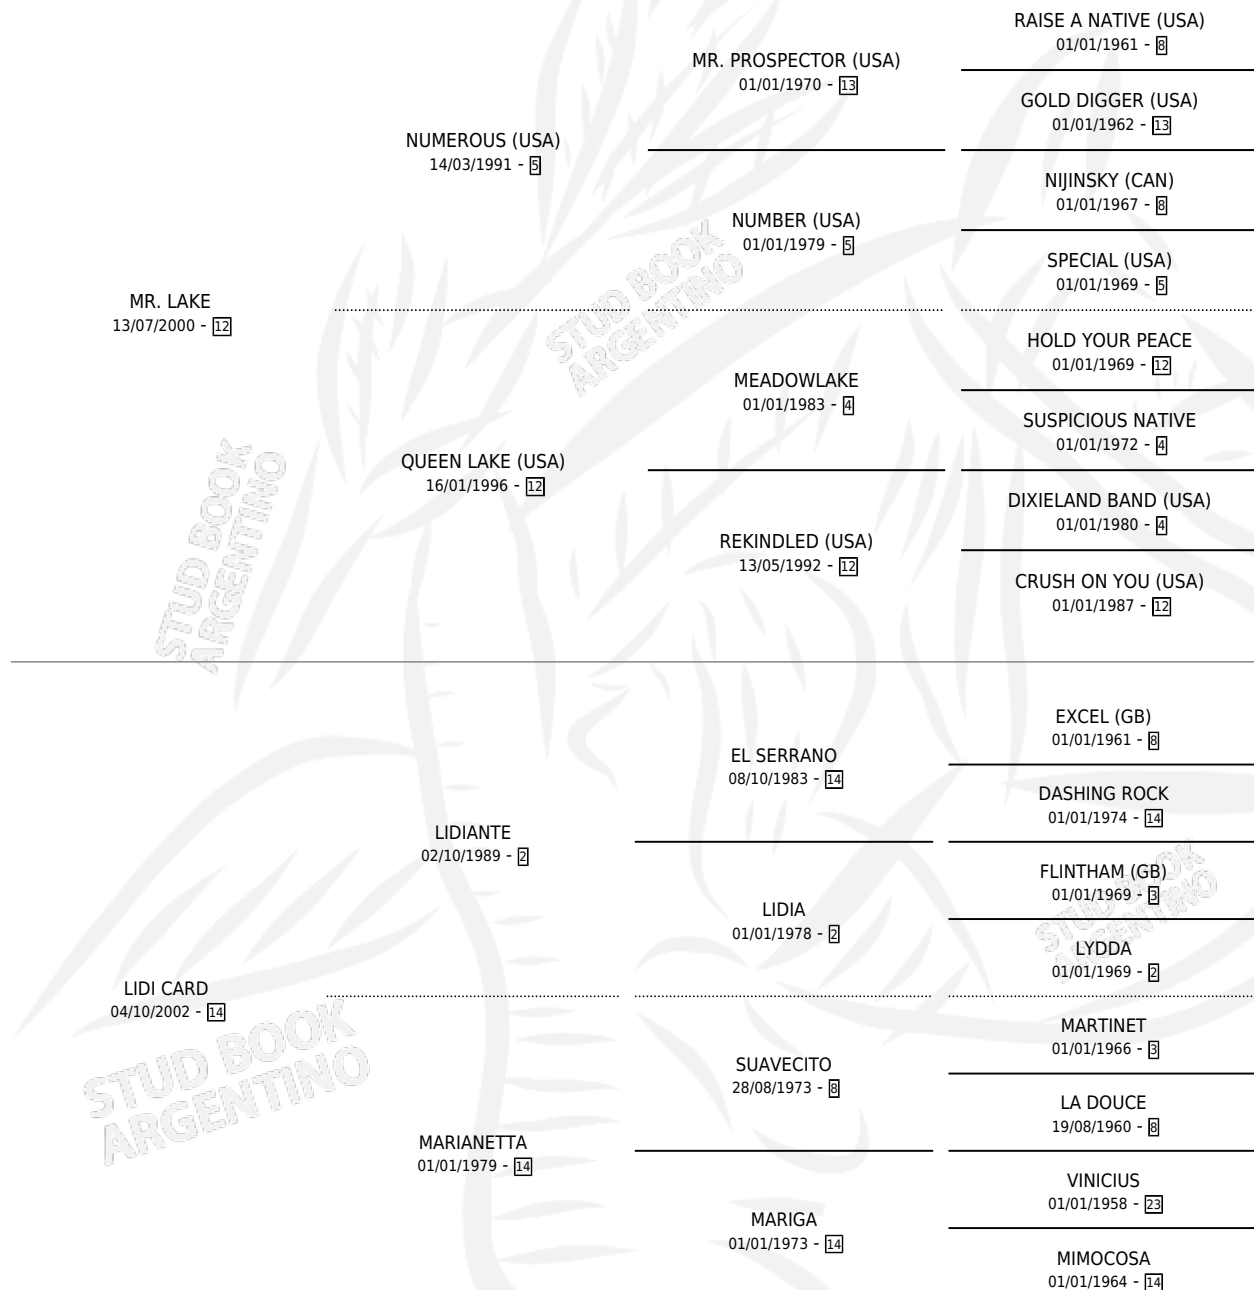

PUNTANO LAKER

por MR. LAKE y LIDI CARD por LIDIANTE

Argentina · Macho · Alazan · SP · 04/11/2008
Familia 14 · Volumen 40

ESTADO

TIPIFICACIÓN SANGUÍNEA	X
TIPIFICACIÓN POR ADN	X
PASAPORTE	X
IDENTIFICACIÓN POR MICROCHIP	X
REPRODUCTOR	X

Lugar de nacimiento: Don Quito

Criador: Don Quito

PEDIGREE

PUNTANO LAKER

Datos oficiales del Stud Book Argentino

Documento generado el 11/06/2026

studbook.org.ar