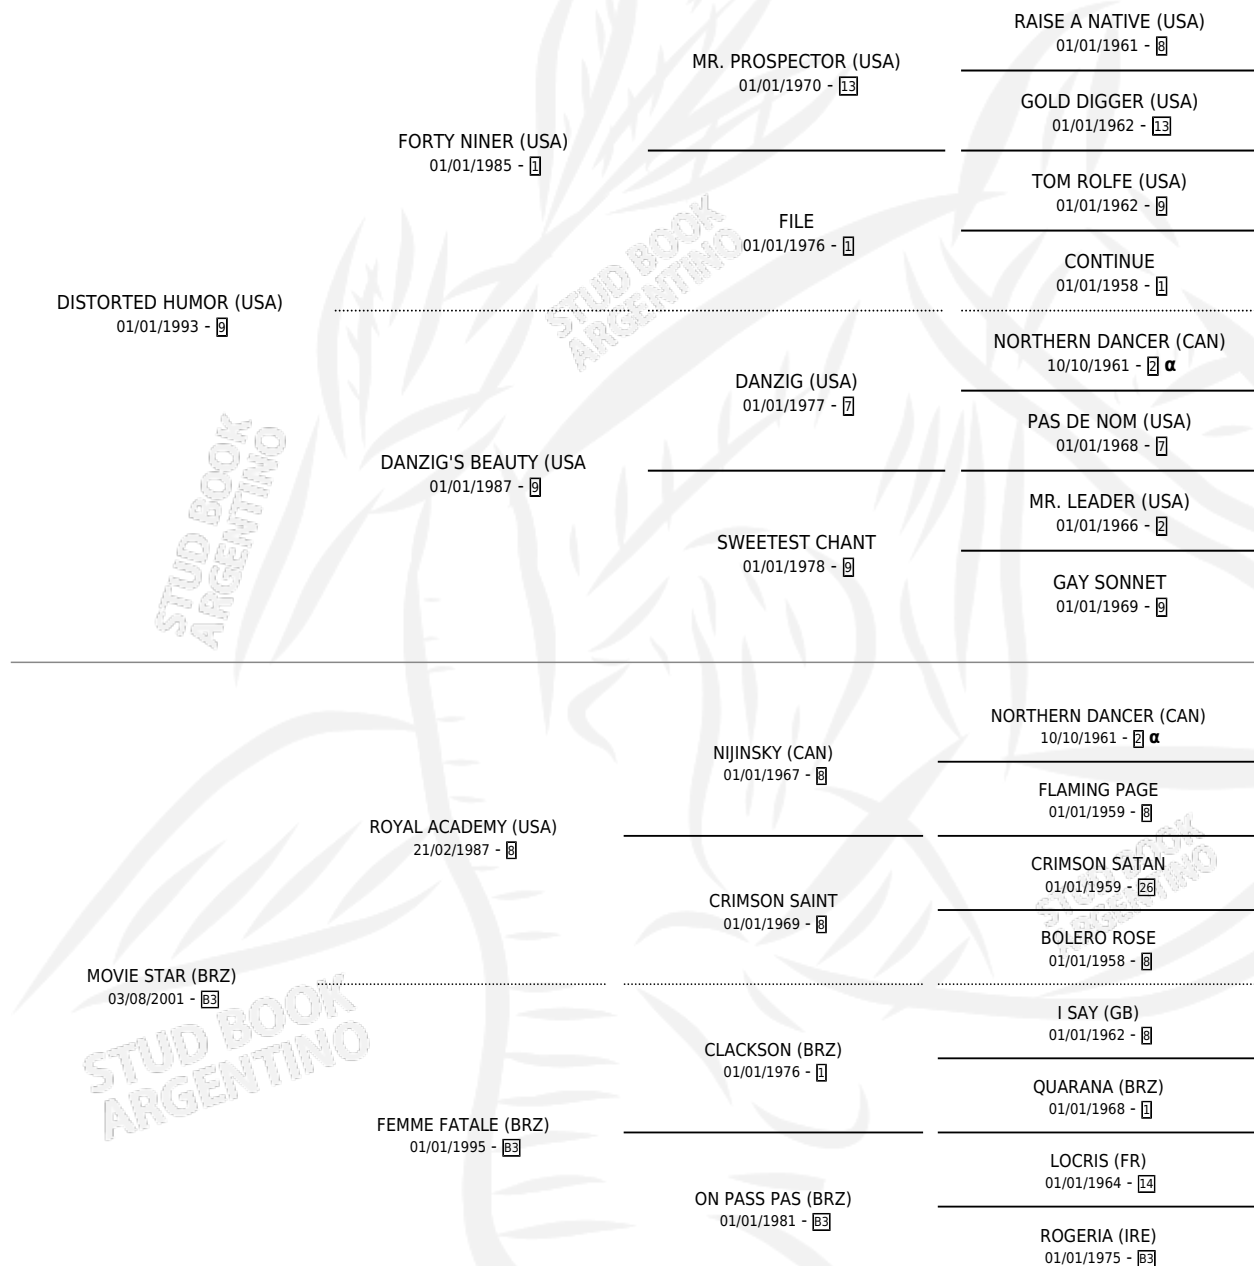

# UBETTERBEGOOD

por **DISTORTED HUMOR (USA)** y **MOVIE STAR (BRZ)** por **ROYAL ACADEMY (USA)**

Argentina · Macho · Zaino · SP · 11/07/2008  
Familia B3 · Volumen 40

## ESTADO

TIPIFICACIÓN SANGUÍNEA	X
TIPIFICACIÓN POR ADN	✓
PASAPORTE	✓
IDENTIFICACIÓN POR MICROCHIP	X
REPRODUCTOR	X

**Lugar de nacimiento:** La Madrugada  
**Criador:** Sin dato

## PEDIGREE

INBREEDING : α

**EXPORTACIÓN / IMPORTACIÓN**

FECHA	MOVIMIENTO	PAÍS
01/06/2012	EXPORTADO	INGLATERRA

~

**CAMPAÑA**

Solo carreras oficiales de Argentina

**Ganador de 3 carreras** en Palermo - \$200,400, a los 2 y 3 años.

POR DISTANCIA

HIPODROMO	CC	1°	2°	3°	4°	5°	NP	CLC	CLG	CLCG1	CLGG1	IMPORTE
<b>PALERMO</b>	10	3	2	3	0	1	1	1	0	0	0	\$192,750
1000 MTS	6	2	2	1	0	0	1	1	0	0	0	\$124,700
1200 MTS	2	1	0	1	0	0	0	0	0	0	0	\$58,800
1400 MTS	1	0	0	0	0	1	0	0	0	0	0	\$2,500
800 MTS	1	0	0	1	0	0	0	0	0	0	0	\$6,750
<b>LA PLATA</b>	1	0	0	1	0	0	0	0	0	0	0	\$7,650
1000 MTS	1	0	0	1	0	0	0	0	0	0	0	\$7,650