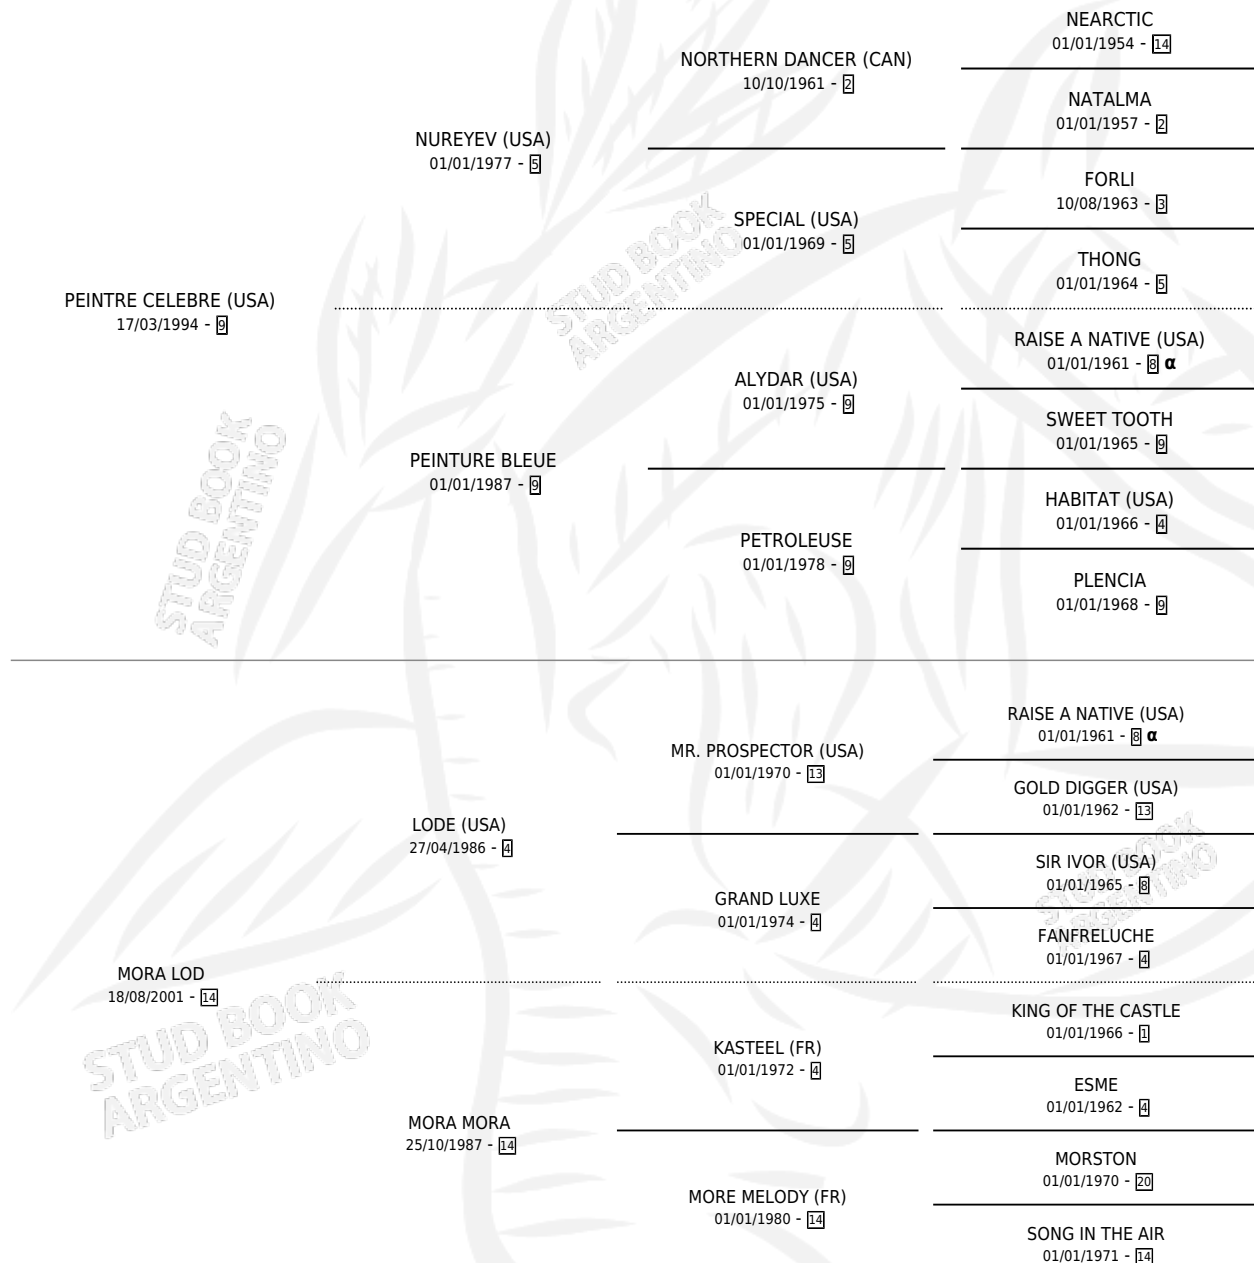

BASHKIRTSEVA

por PEINTRE CELEBRE (USA) y MORA LOD por LODE (USA)

Argentina · Hembra · Alazan · SP · 04/07/2008
Familia 14-c · Volumen 40

ESTADO

TIPIFICACIÓN SANGUÍNEA	X
TIPIFICACIÓN POR ADN	✓
PASAPORTE	✓
IDENTIFICACIÓN POR MICROCHIP	✓
REPRODUCTOR	✓

Lugar de nacimiento: De La Pomme
Criador: De La Pomme

~

HIJOS

	MACHOS	HEMBRAS
8 NACIERON	3	5
5 CORRIERON	2	3
3 GANARON	1	2
0 GANADORES CL	0 GANADORES GR	0 GANADORES G1

PEDIGREE

INBREEDING : α

CAMPAÑA

Solo carreras oficiales de Argentina