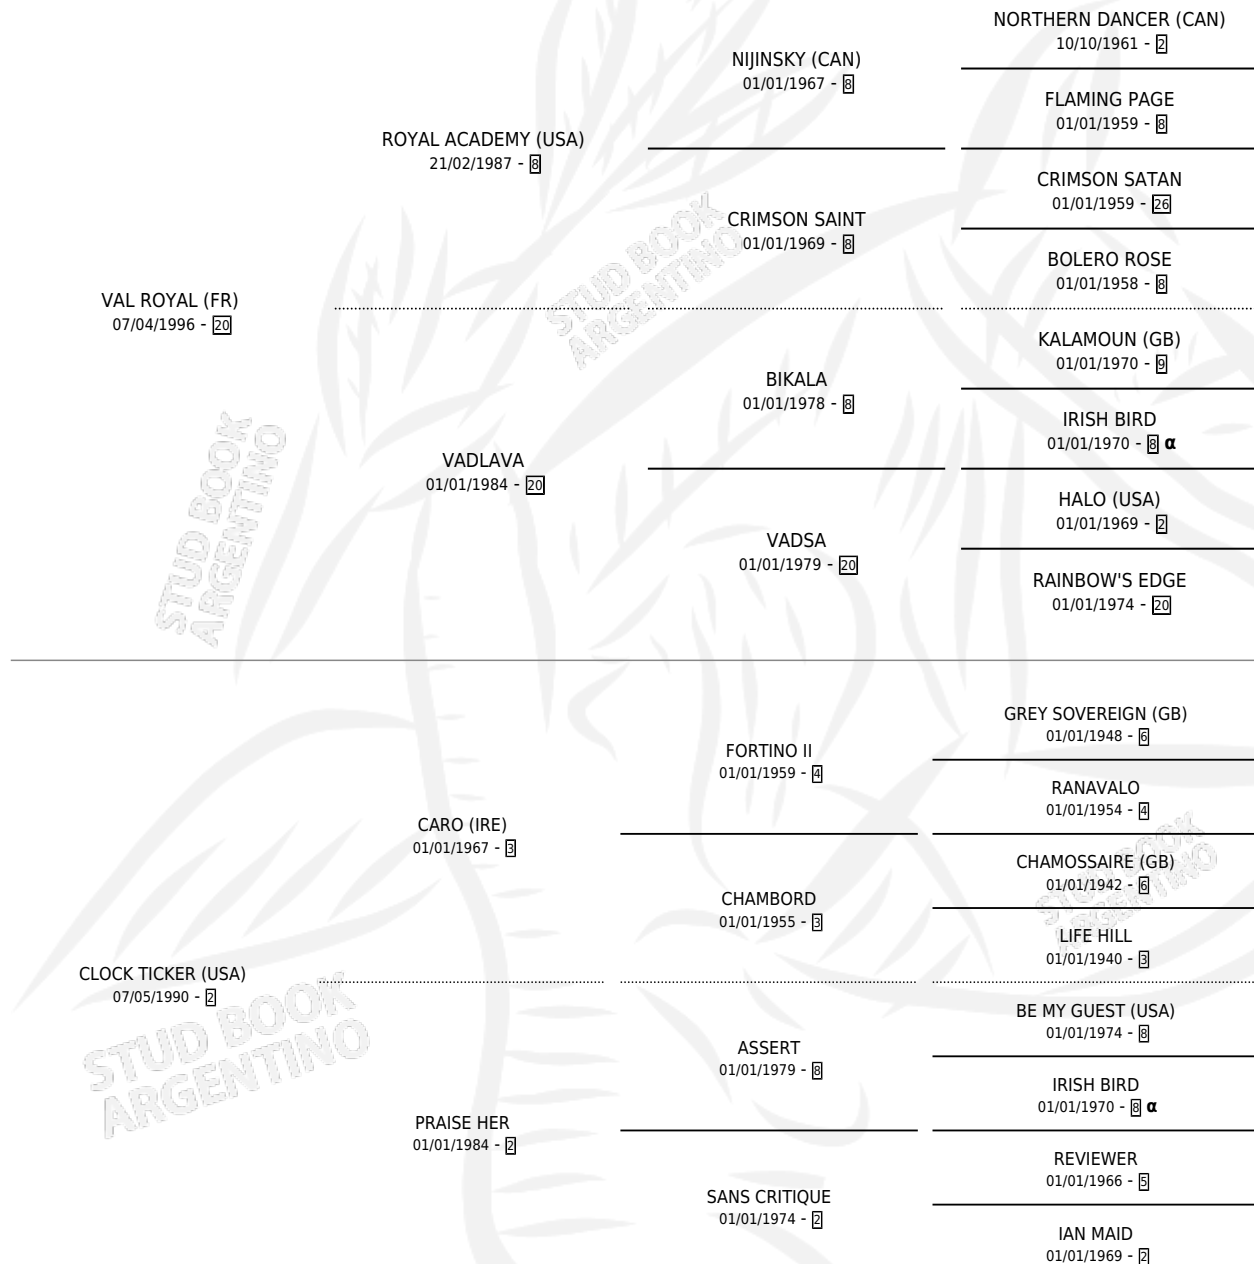

IMPULSO PROCESAL

por VAL ROYAL (FR) y CLOCK TICKER (USA) por CARO (IRE)

Argentina · Macho · Zaino · SP · 06/07/2008
Familia 2-f · Volumen 40

ESTADO

TIPIFICACIÓN SANGUÍNEA	X
TIPIFICACIÓN POR ADN	✓
PASAPORTE	✓
IDENTIFICACIÓN POR MICROCHIP	✓
REPRODUCTOR	X

Lugar de nacimiento: De La Pomme
Criador: De La Pomme

PEDIGREE

INBREEDING : α

CAMPAÑA

Solo carreras oficiales de Argentina

POR EDAD

EDAD	CC	1°	2°	3°	4°	5°	NP	CLC	CLG	CLCG1	CLGG1	IMPORTE	GANANCIA / CC
2 AÑOS	2	0	0	0	0	0	2	0	0	0	0	\$0	\$0
3 AÑOS	3	0	0	0	0	0	3	0	0	0	0	\$0	\$0
4 AÑOS	5	0	0	0	0	0	5	0	0	0	0	\$0	\$0
5 AÑOS	1	0	0	0	0	0	1	0	0	0	0	\$1,175	\$1,175
TOTALES	11	0	0	0	0	0	11	0	0	0	0	\$1,175	\$107
%		0.0%	0.0%	0.0%	0.0%	0.0%	100%	0.0%	0.0%	0.0%	0.0%		

No placés en Palermo, San Isidro y La Plata en 11 carreras disputadas.

POR DISTANCIA

HIPODROMO	CC	1°	2°	3°	4°	5°	NP	CLC	CLG	CLCG1	CLGG1	IMPORTE
SAN ISIDRO	8	0	0	0	0	0	8	0	0	0	0	\$1,175
1400 MTS	4	0	0	0	0	0	4	0	0	0	0	\$1,175
2000 MTS	1	0	0	0	0	0	1	0	0	0	0	\$0
1600 MTS	1	0	0	0	0	0	1	0	0	0	0	\$0
1200 MTS	2	0	0	0	0	0	2	0	0	0	0	\$0
PALERMO	1	0	0	0	0	0	1	0	0	0	0	\$0
1600 MTS	1	0	0	0	0	0	1	0	0	0	0	\$0
LA PLATA	2	0	0	0	0	0	2	0	0	0	0	\$0
1400 MTS	1	0	0	0	0	0	1	0	0	0	0	\$0
1300 MTS	1	0	0	0	0	0	1	0	0	0	0	\$0