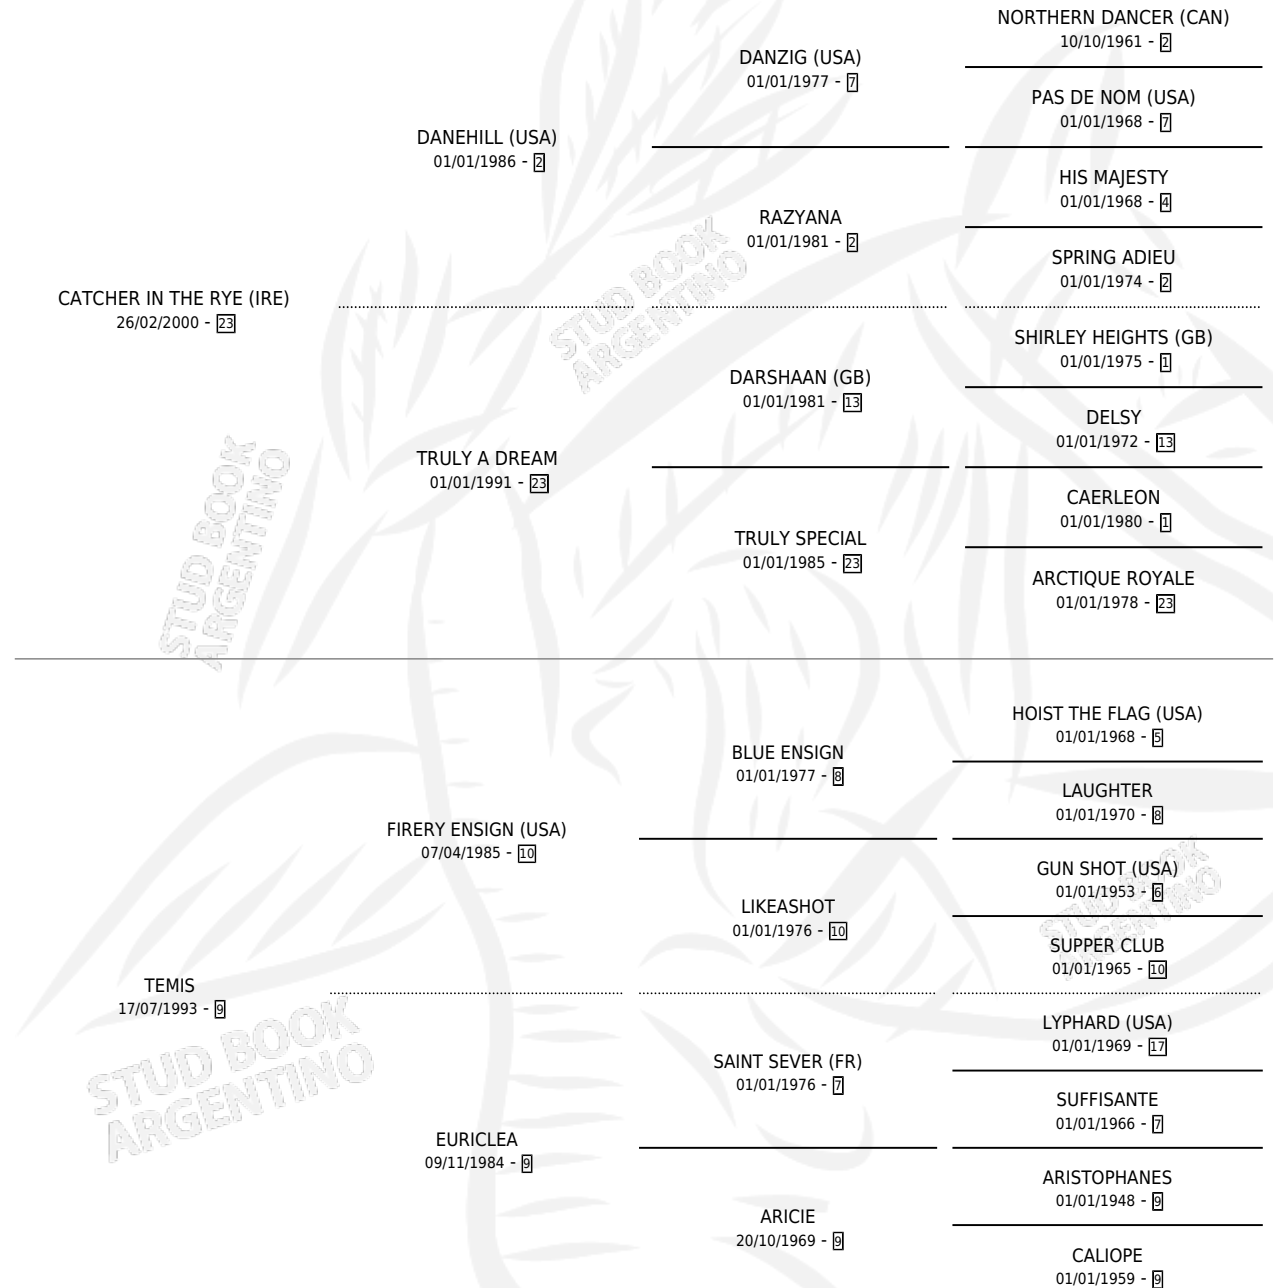

EL TONDERO

por **CATCHER IN THE RYE (IRE)** y **TEMIS** por **FIRERY ENSIGN (USA)**

Argentina · Macho · Tordillo · SP · 18/07/2008
Familia 9-g · Volumen 40

ESTADO

TIPIFICACIÓN SANGUÍNEA	X
TIPIFICACIÓN POR ADN	✓
PASAPORTE	✓
IDENTIFICACIÓN POR MICROCHIP	✓
REPRODUCTOR	X

Lugar de nacimiento: De La Pomme

Criador: De La Pomme

PEDIGREE

CAMPAÑA

Solo carreras oficiales de Argentina

POR EDAD

EDAD	CC	1°	2°	3°	4°	5°	NP	CLC	CLG	CLCG1	CLGG1	IMPORTE	GANANCIA / CC
3 AÑOS	4	0	0	0	1	2	1	0	0	0	0	\$11,320	\$2,830
4 AÑOS	9	1	1	0	1	2	4	0	0	0	0	\$63,110	\$7,012
TOTALES	13	1	1	0	2	4	5	0	0	0	0	\$74,430	\$5,725
%		7.7%	7.7%	0.0%	15.4%	30.8%	38.5%	0.0%	0.0%	0.0%	0.0%		