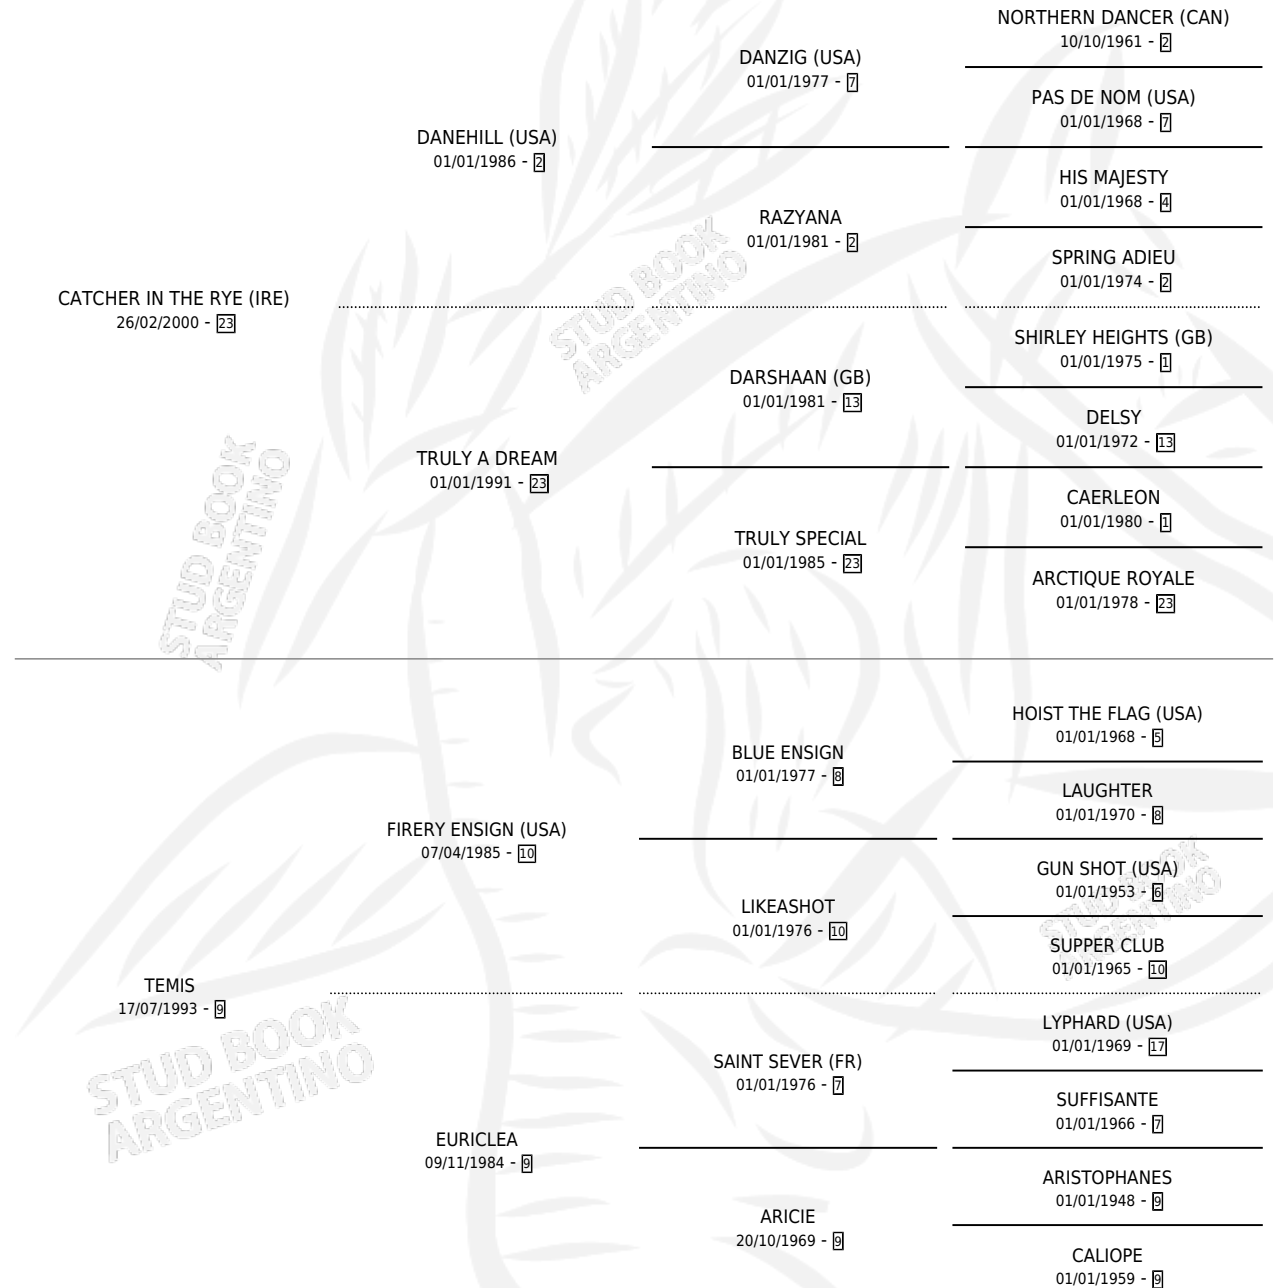

EL TONDERO

por **CATCHER IN THE RYE (IRE)** y **TEMIS** por **FIRERY ENSIGN (USA)**

Argentina · Macho · Tordillo · SP · 18/07/2008
Familia 9-g · Volumen 40

ESTADO

TIPIFICACIÓN SANGUÍNEA	X
TIPIFICACIÓN POR ADN	✓
PASAPORTE	✓
IDENTIFICACIÓN POR MICROCHIP	✓
REPRODUCTOR	X

Lugar de nacimiento: De La Pomme
Criador: De La Pomme

PEDIGREE