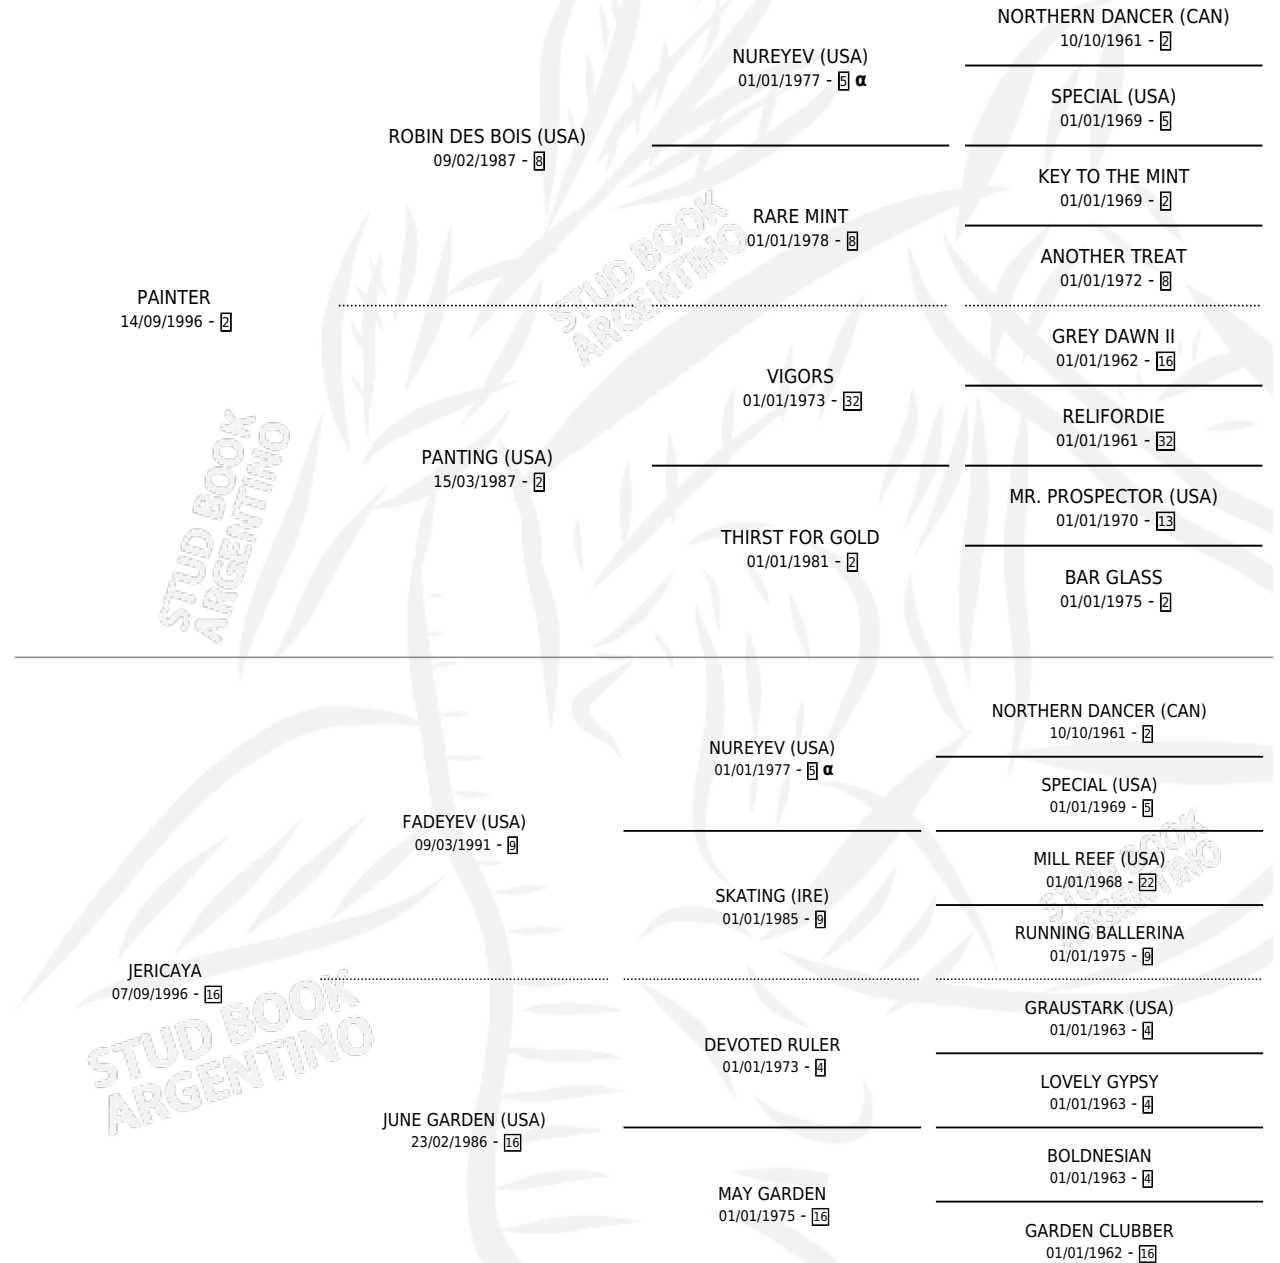

PINTORA SILVIA

por PAINTER y JERICAYA por FADEYEV (USA)

Argentina · Hembra · Zaino · SP · 26/07/2008
Familia 16-c · Volumen 40

ESTADO

TIPIFICACIÓN SANGUÍNEA	X
TIPIFICACIÓN POR ADN	✓
PASAPORTE	✓
IDENTIFICACIÓN POR MICROCHIP	✓
REPRODUCTOR	✓

Lugar de nacimiento: De La Pomme

Criador: De La Pomme

PEDIGREE

INBREEDING : α