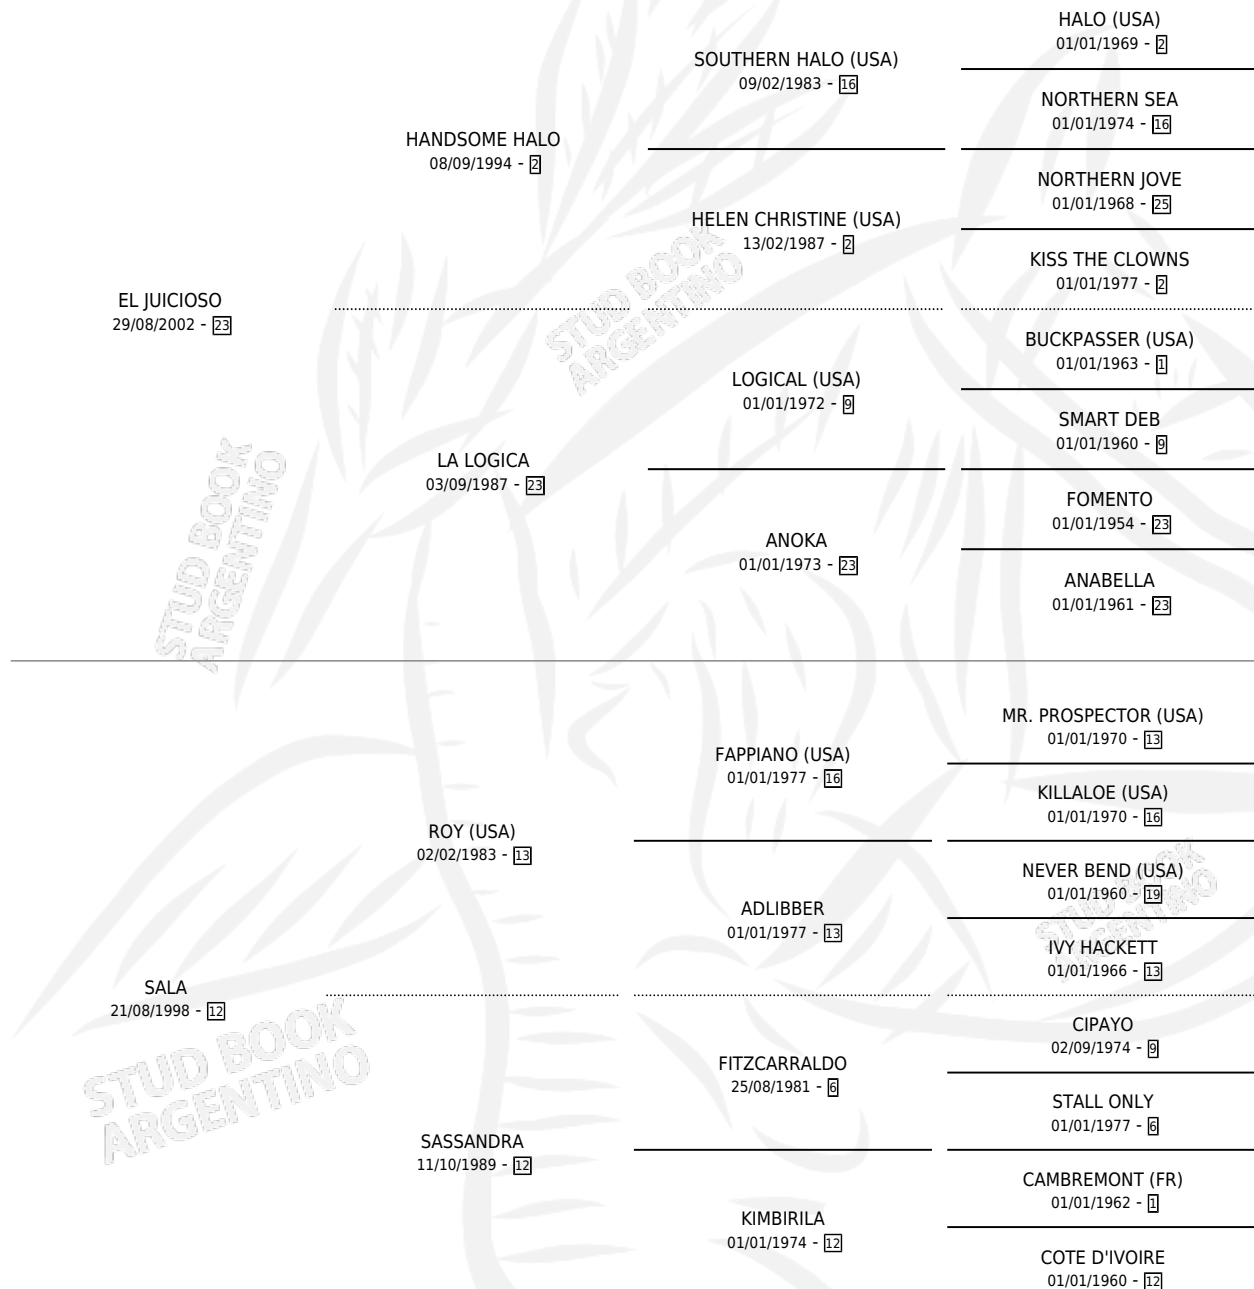

SARAH ROCK

por EL JUICIOSO y SALA por ROY (USA)

Argentina · Hembra · Alazan Tostado · SP · 17/11/2008
Familia 12-d · Volumen 40

ESTADO

TIPIFICACIÓN SANGUÍNEA	X
TIPIFICACIÓN POR ADN	✓
PASAPORTE	✓
IDENTIFICACIÓN POR MICROCHIP	✓
REPRODUCTOR	✓

Lugar de nacimiento: Capricornio

Criador: Capricornio

~

HIJOS

	MACHOS	HEMBRAS
2 NACIERON	1	1

SIN ACTUACIONES

PEDIGREE