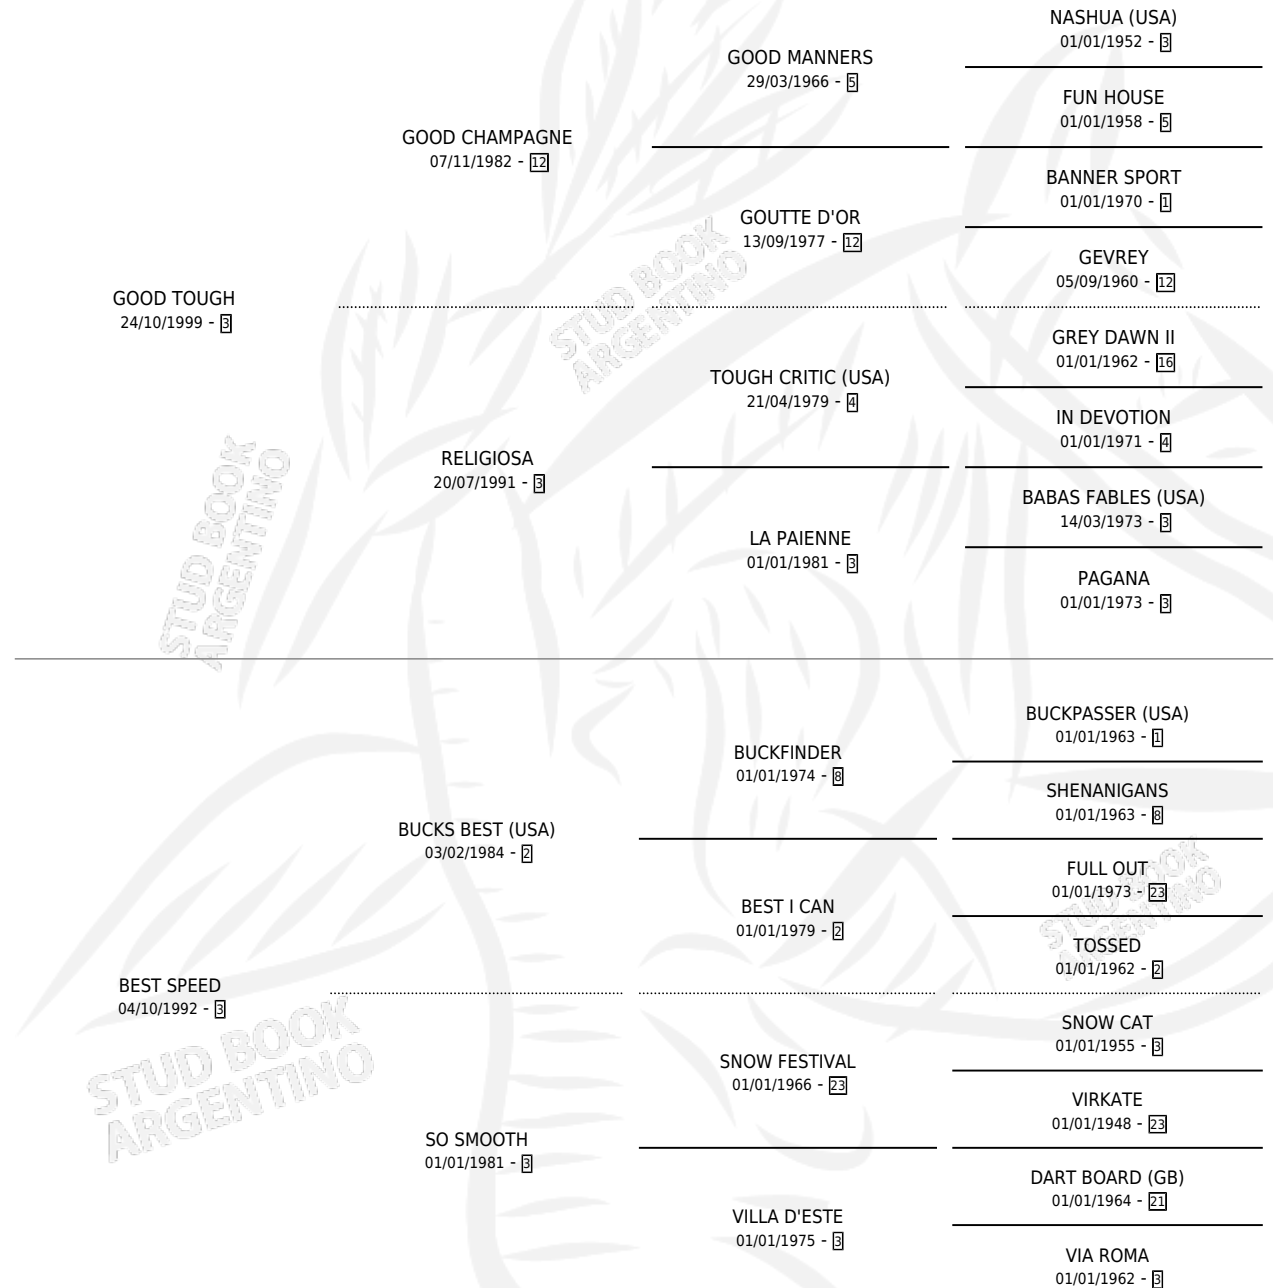

EL DESPRECIADO

por **GOOD TOUGH** y **BEST SPEED** por **BUCKS BEST (USA)**

Argentina · Macho · Alazan · SP · 27/11/2008
Familia 3-m · Volumen 40

ESTADO

TIPIFICACIÓN SANGUÍNEA	X
TIPIFICACIÓN POR ADN	X
PASAPORTE	X
IDENTIFICACIÓN POR MICROCHIP	X
REPRODUCTOR	X

Lugar de nacimiento: El Bendito

Criador: El Bendito

PEDIGREE

EL DESPRECIADO

Datos oficiales del Stud Book Argentino

Documento generado el 14/05/2026

studbook.org.ar