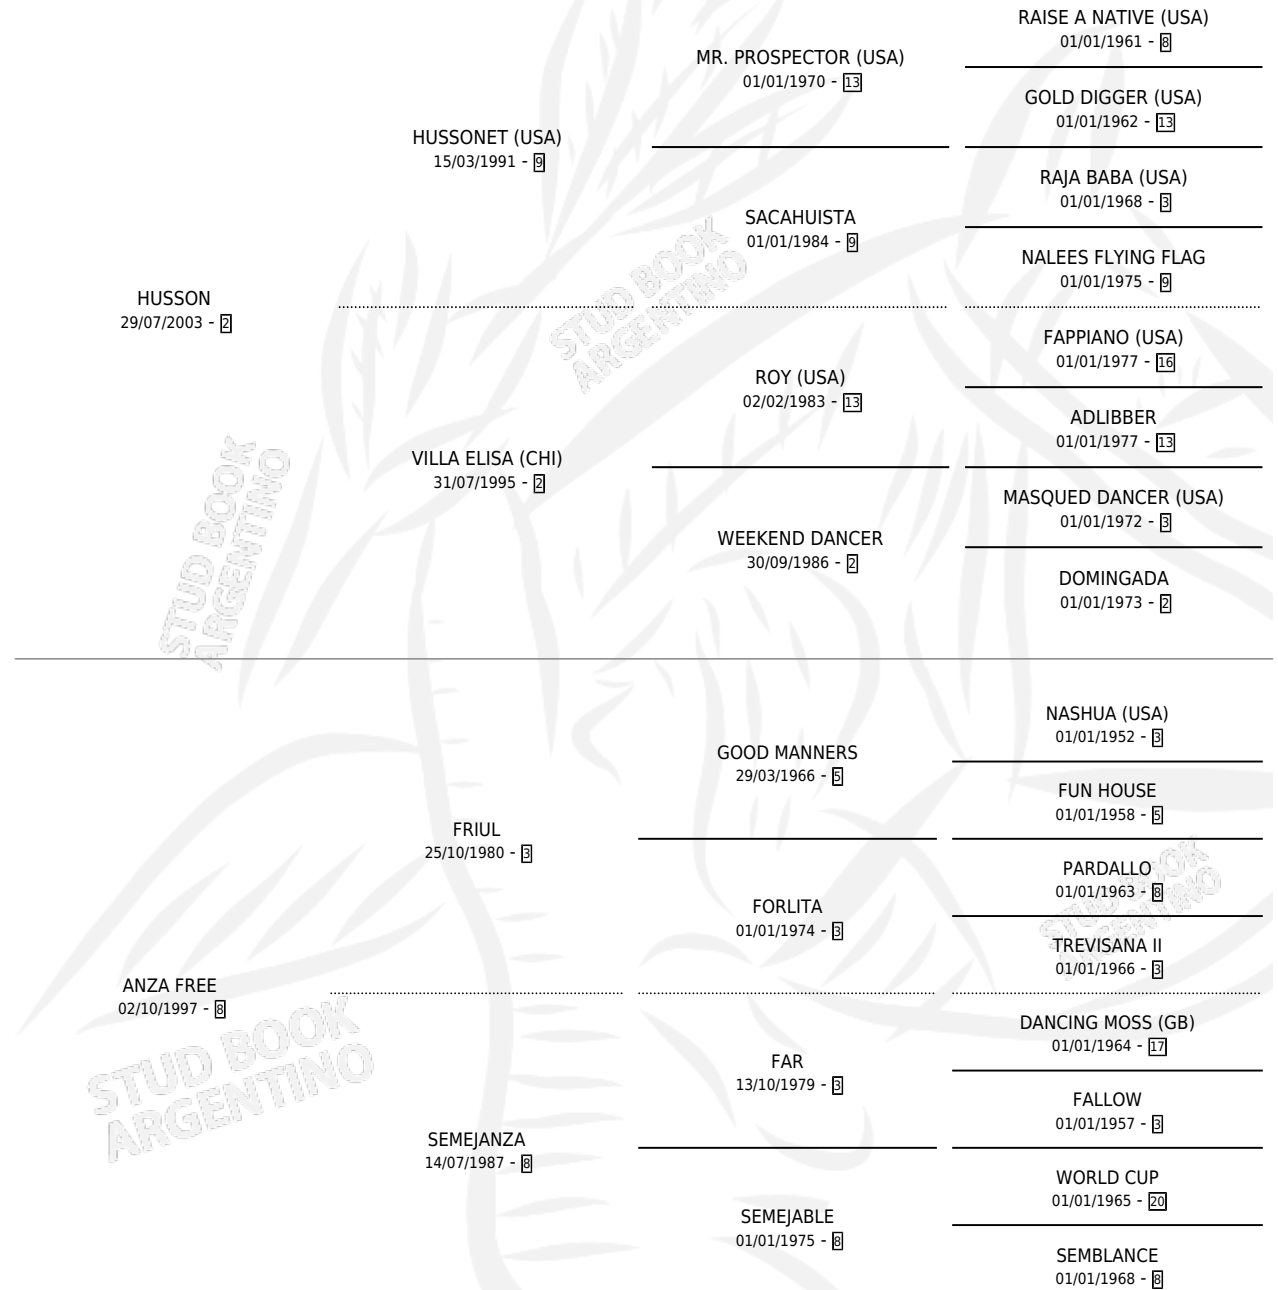

ANZANTE

por **HUSSON** y **ANZA FREE** por **FRIUL**

Argentina · Hembra · Alazan Tostado · SP · 02/11/2008
Familia 8-d · Volumen 40

ESTADO

TIPIFICACIÓN SANGUÍNEA	X
TIPIFICACIÓN POR ADN	✓
PASAPORTE	✓
IDENTIFICACIÓN POR MICROCHIP	✓
REPRODUCTOR	✓

Lugar de nacimiento: El Bendito

Criador: El Bendito

PEDIGREE