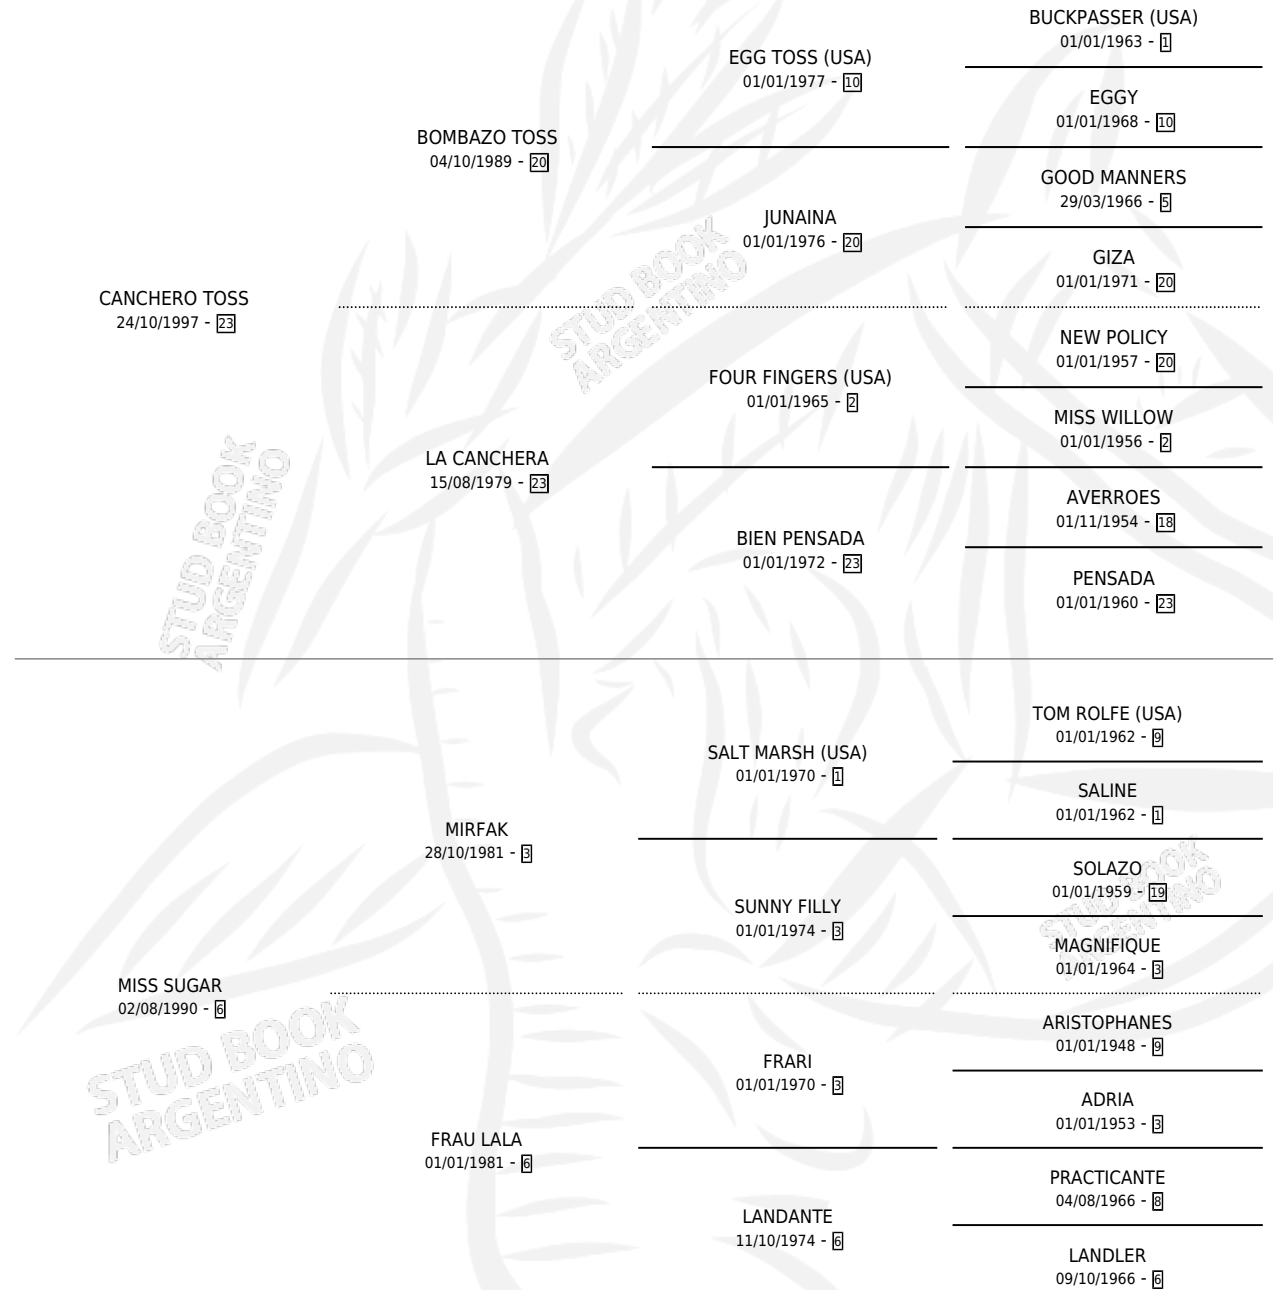

MISS CANCHERA

por **CANCHERO TOSS** y **MISS SUGAR** por **MIRFAK**

Argentina · Hembra · Alazan · SP · 31/10/2008
Familia 6-d · Volumen 40

ESTADO

TIPIFICACIÓN SANGUÍNEA	X
TIPIFICACIÓN POR ADN	✓
PASAPORTE	✓
IDENTIFICACIÓN POR MICROCHIP	✓
REPRODUCTOR	X

Lugar de nacimiento: El Bendito

Criador: El Bendito

PEDIGREE

MISS CANCHERA

Datos oficiales del Stud Book Argentino

Documento generado el 12/05/2026

studbook.org.ar