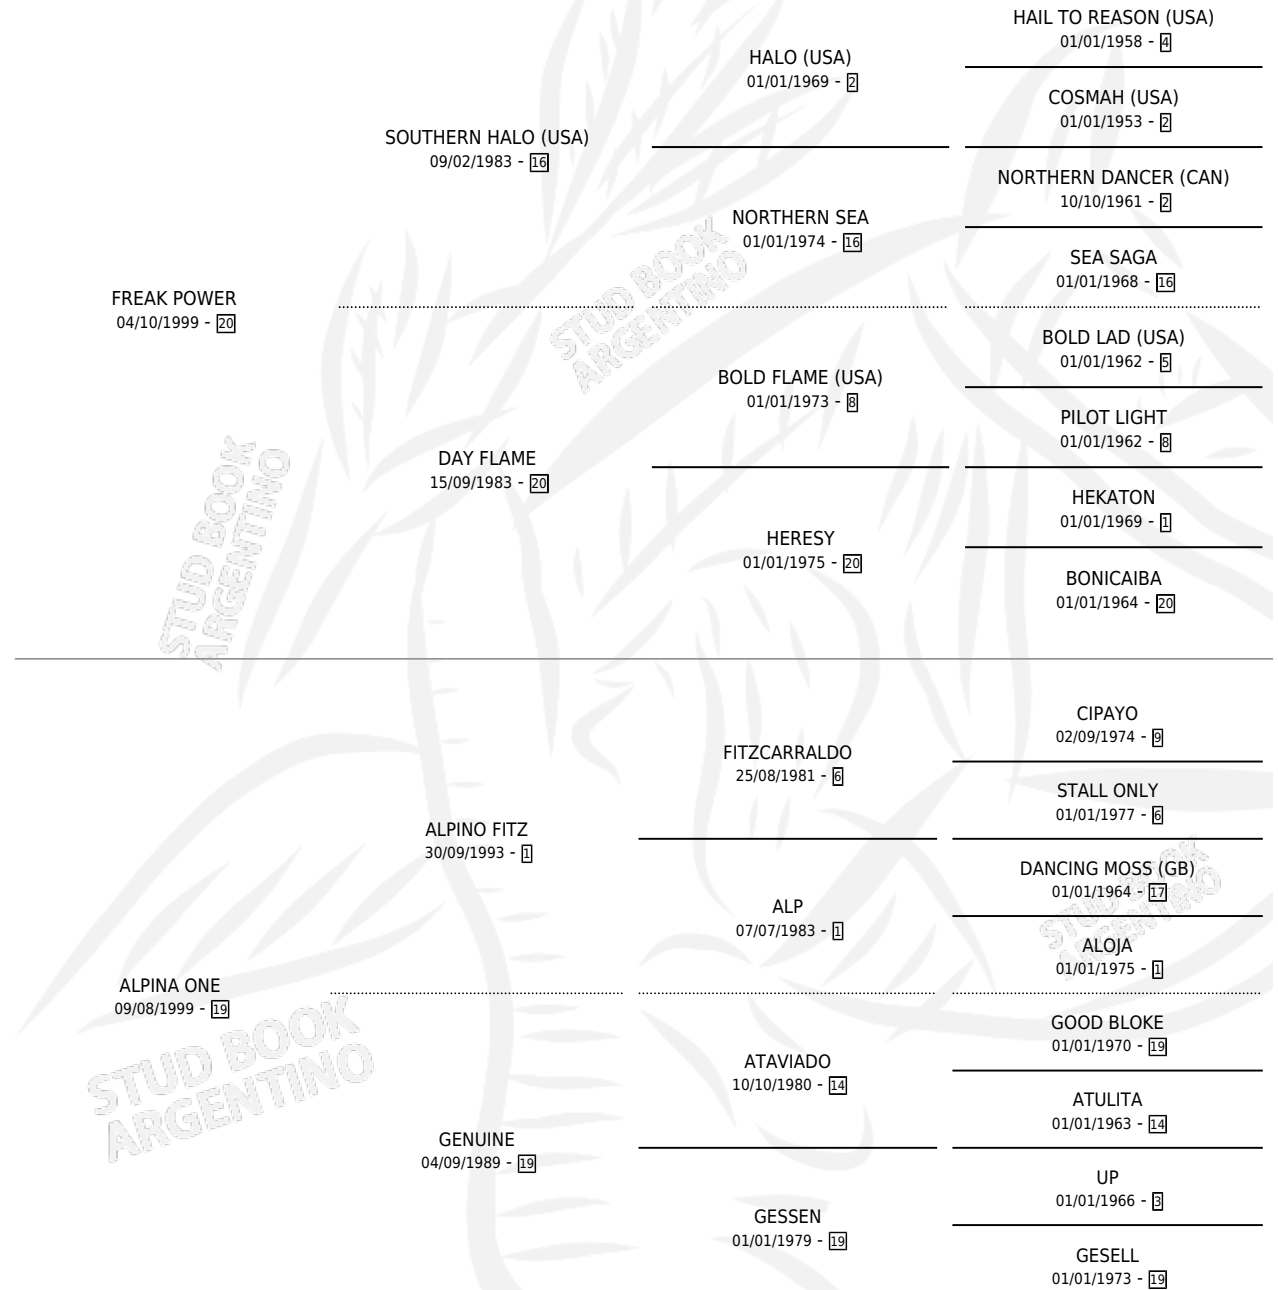

# ALPINO POWER

por **FREAK POWER** y **ALPINA ONE** por **ALPINO FITZ**

Argentina · Macho · Alazan · SP · 27/11/2008  
Familia 19-c · Volumen 40

## ESTADO

TIPIFICACIÓN SANGUÍNEA	X
TIPIFICACIÓN POR ADN	✓
PASAPORTE	✓
IDENTIFICACIÓN POR MICROCHIP	✓
REPRODUCTOR	X

**Lugar de nacimiento:** El Pachapan

**Criador:** Baroni Horacio Abel

## PEDIGREE