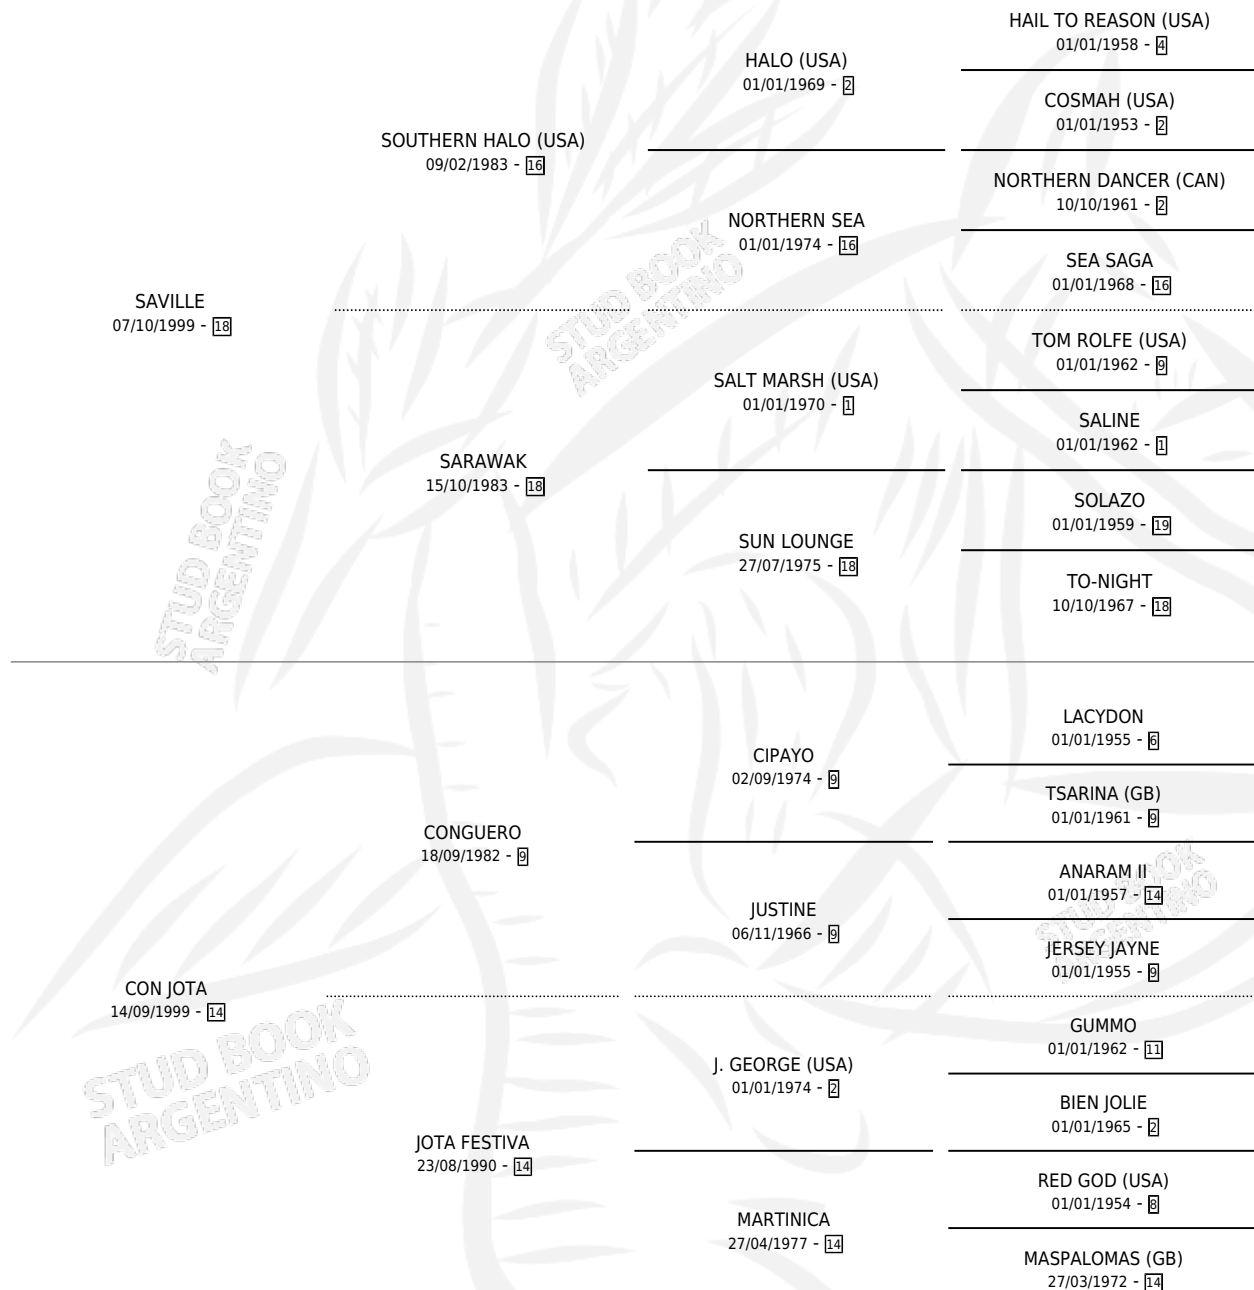

SUPER JOTA

por SAVILLE y CON JOTA por CONGUERO

Argentina · Hembra · Zaino · SP · 27/11/2008
Familia 14-c · Volumen 40

ESTADO

TIPIFICACIÓN SANGUÍNEA	X
TIPIFICACIÓN POR ADN	X
PASAPORTE	X
IDENTIFICACIÓN POR MICROCHIP	X
REPRODUCTOR	✓

Lugar de nacimiento: Campo particular

Criador: Sin dato

PEDIGREE

S

mientos 0 / Efectividad 0.00%

PADRILLO	PRODUCTO	CRIADOR	1ER SERVICIO	ÚLTIMO SERVICIO
STORM GREY	∅		16/11/2015	23/11/2015
SUPER JOTA DUNSTBY GLORY	∅		28/09/2013	30/09/2013