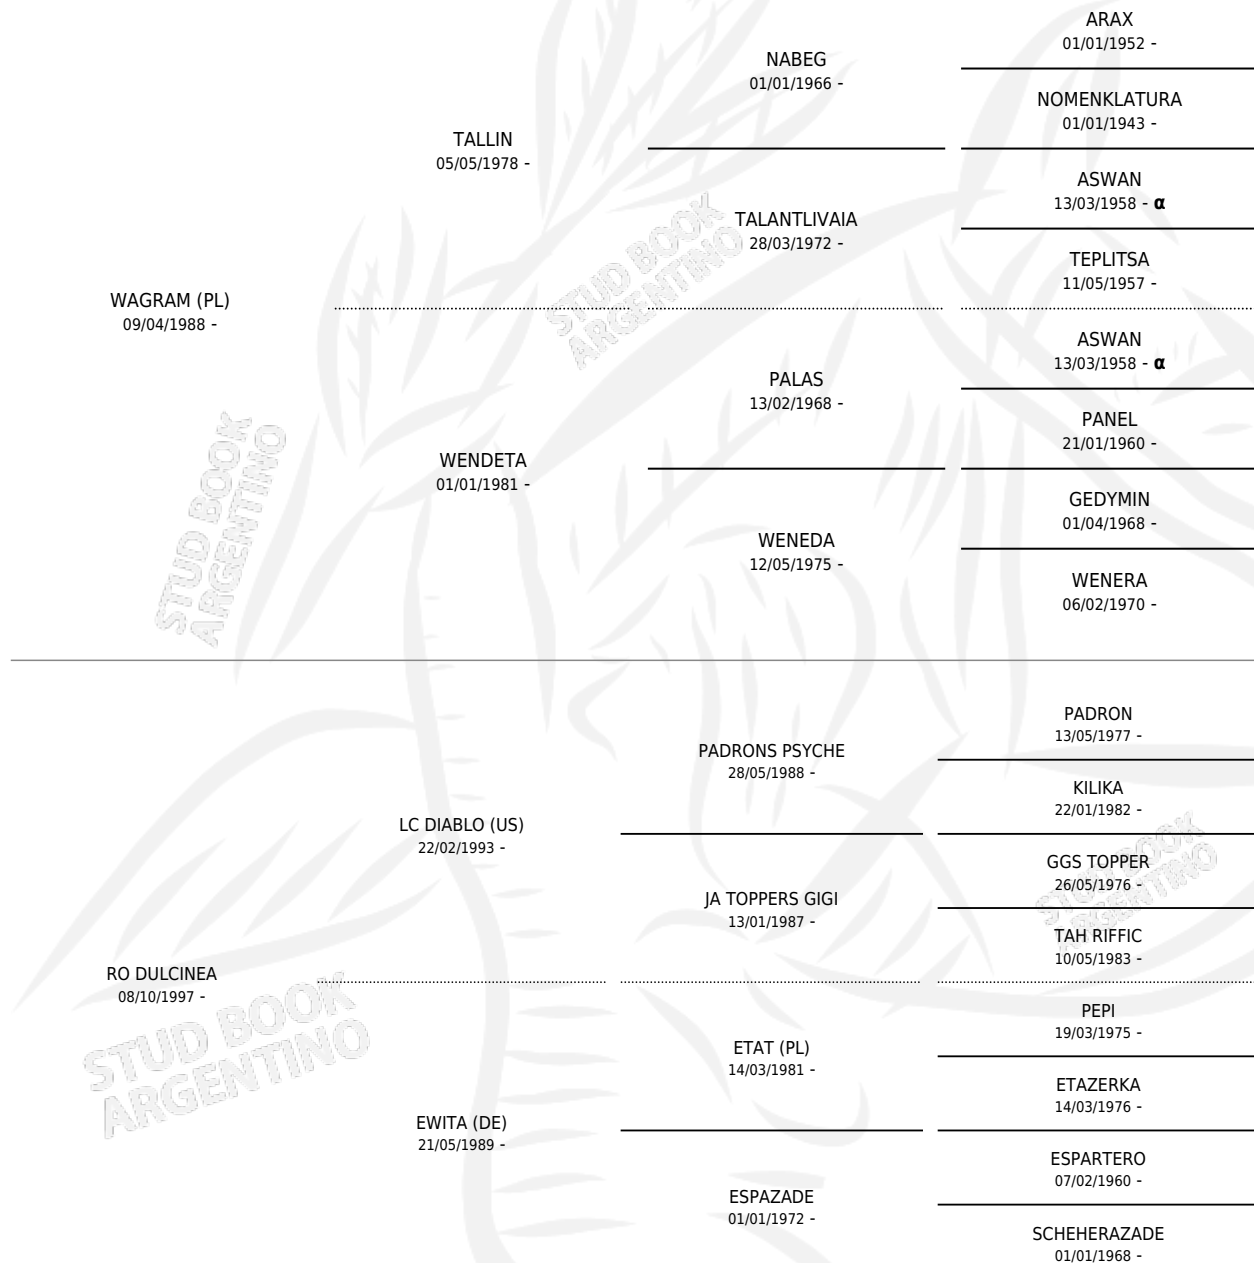

RO MISTICA

por WAGRAM (PL) y RO DULCINEA por LC DIABLO (US)

Argentina · Hembra · Zaino Doradillo · AP · 17/11/2008
Familia · Volumen 40

ESTADO

TIPIFICACIÓN SANGUÍNEA	X
TIPIFICACIÓN POR ADN	✓
PASAPORTE	✓
IDENTIFICACIÓN POR MICROCHIP	✓
REPRODUCTOR	✓

Lugar de nacimiento: Los Estribos

Criador: Los Estribos

~

HIJOS

	MACHOS	HEMBRAS
2 NACIERON	1	1

SIN ACTUACIONES

PEDIGREE

INBREEDING : α