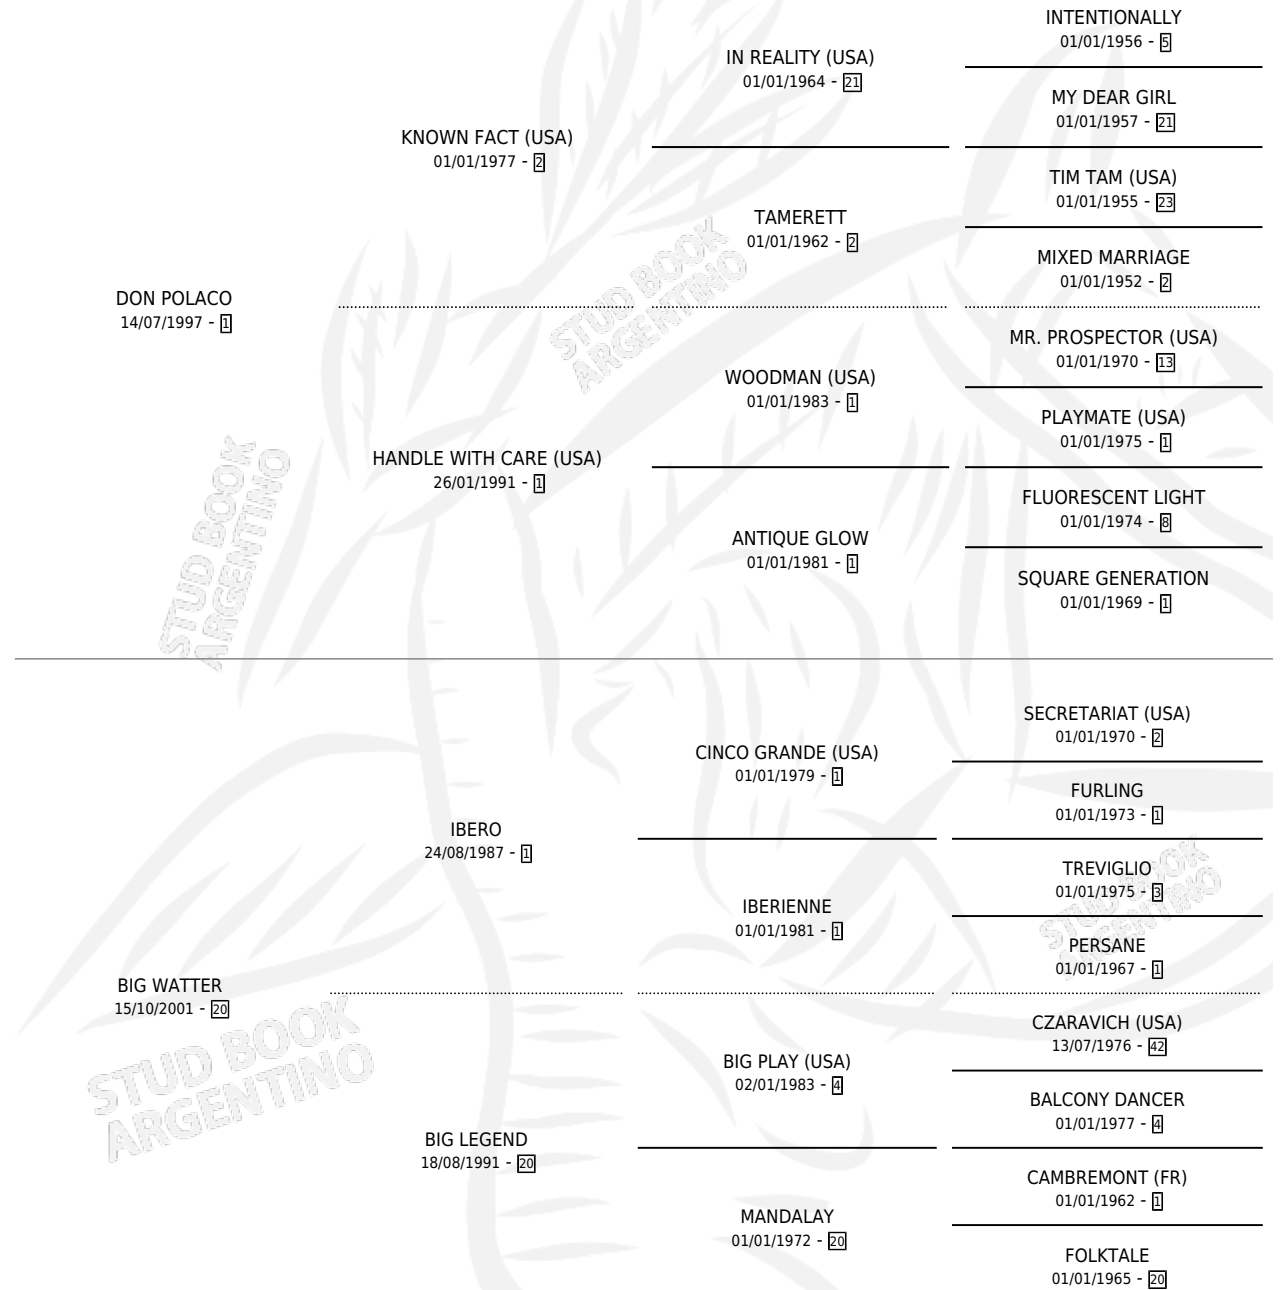

BLACK YEAR

por **DON POLACO** y **BIG WATTER** por **IBERO**

Argentina · Macho · Zaino · SP · 24/09/2008
Familia 20-d · Volumen 40

ESTADO

TIPIFICACIÓN SANGUÍNEA	X
TIPIFICACIÓN POR ADN	✓
PASAPORTE	✓
IDENTIFICACIÓN POR MICROCHIP	✓
REPRODUCTOR	X

Lugar de nacimiento: Campo particular

Criador: M Guibelalde Y Cia S.R.L.

PEDIGREE

CAMPAÑA

Solo carreras oficiales de Argentina

POR EDAD

EDAD	CC	1°	2°	3°	4°	5°	NP	CLC	CLG	CLCG1	CLGG1	IMPORTE	GANANCIA / CC
3 AÑOS	3	0	0	0	0	2	1	0	0	0	0	\$4,990	\$1,663
4 AÑOS	4	2	0	1	0	0	1	0	0	0	0	\$53,150	\$13,288
TOTALES	7	2	0	1	0	2	2	0	0	0	0	\$58,140	\$8,306
%		28.6%	0.0%	14.3%	0.0%	28.6%	28.6%	0.0%	0.0%	0.0%	0.0%		