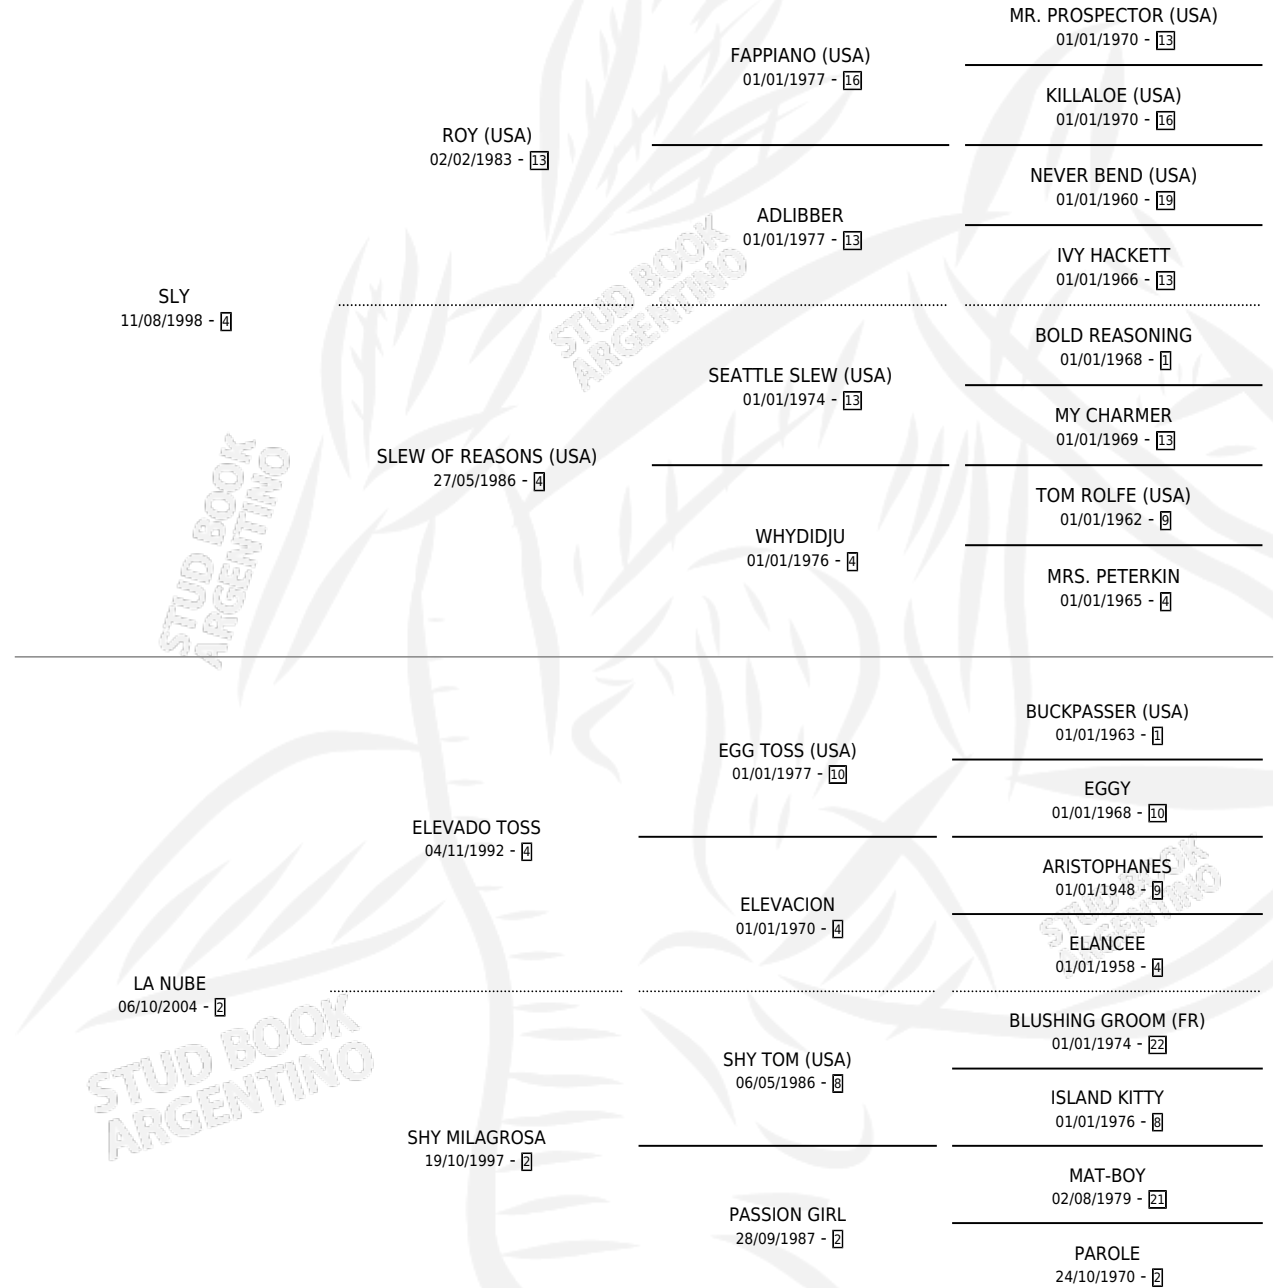

LUNA SLAY

por SLY y LA NUBE por ELEVADO TOSS

Argentina · Hembra · Zaino · SP · 28/10/2008
Familia 2-h · Volumen 40

ESTADO

TIPIFICACIÓN SANGUÍNEA	X
TIPIFICACIÓN POR ADN	✓
PASAPORTE	✓
IDENTIFICACIÓN POR MICROCHIP	✓
REPRODUCTOR	X

Lugar de nacimiento: Campo particular

Criador: Sin dato

PEDIGREE

LUNA SLAY

Datos oficiales del Stud Book Argentino

Documento generado el 04/05/2026

studbook.org.ar