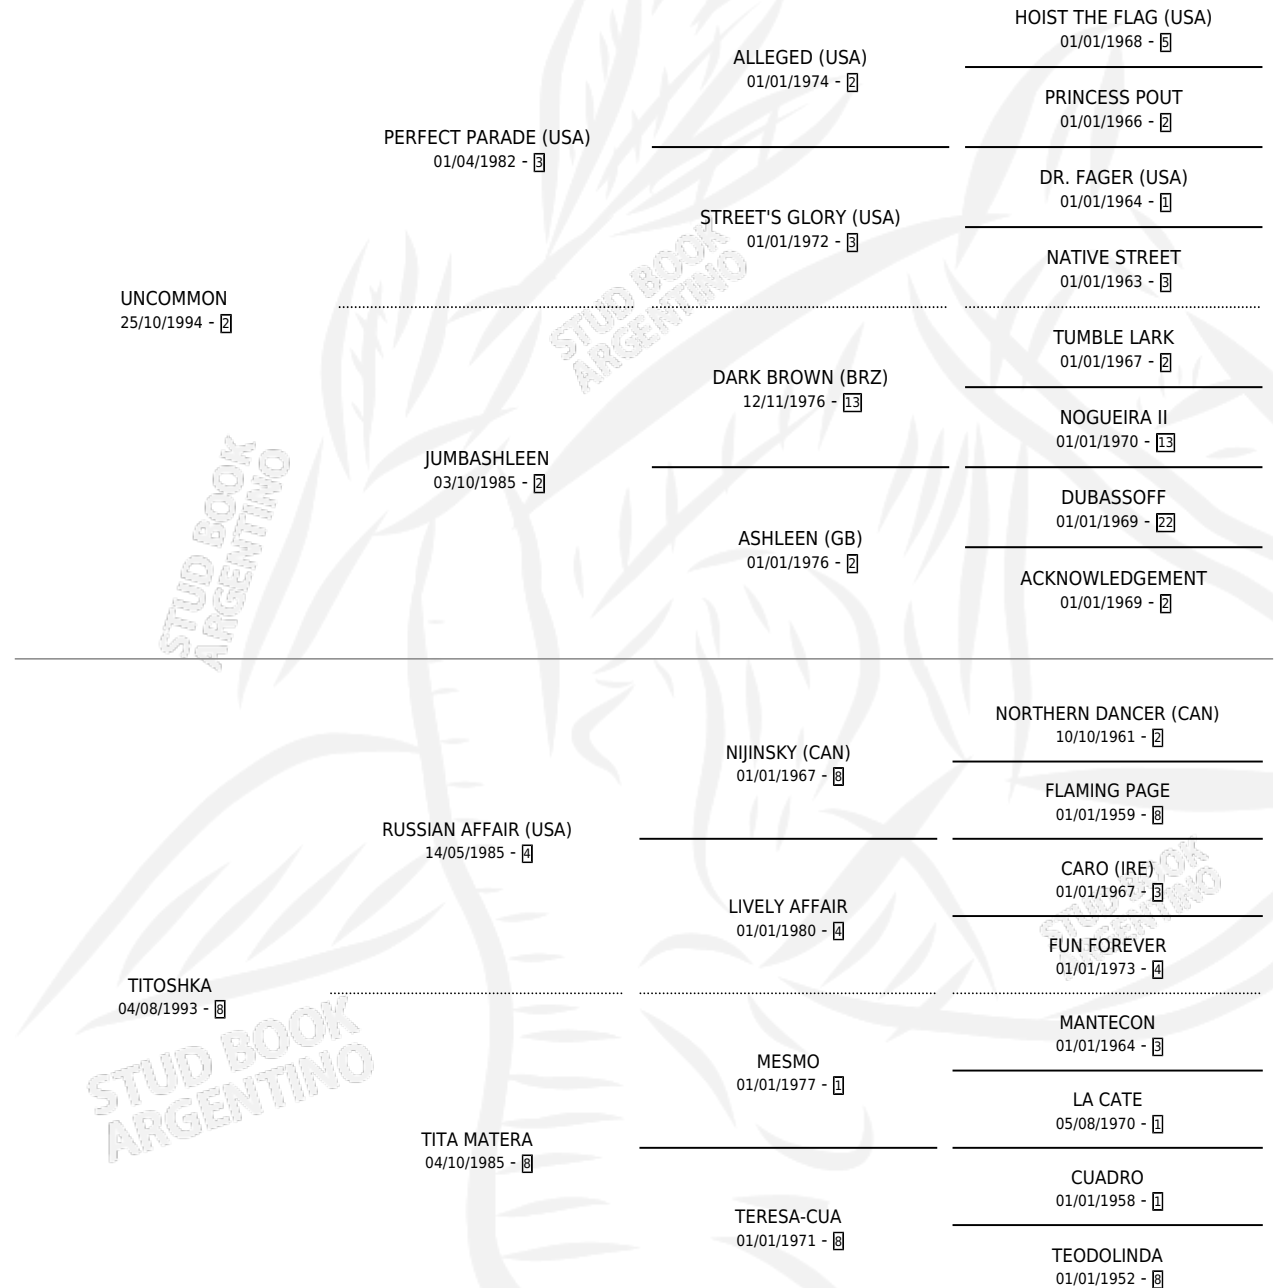

LISAMMON

por UNCOMMON y TITOSHKA por RUSSIAN AFFAIR (USA)

Argentina · Hembra · Alazan · SP · 04/11/2008
Familia 8-a · Volumen 40

ESTADO

TIPIFICACIÓN SANGUÍNEA	X
TIPIFICACIÓN POR ADN	✓
PASAPORTE	✓
IDENTIFICACIÓN POR MICROCHIP	✓
REPRODUCTOR	X

Lugar de nacimiento: Campo particular

Criador: Gabbi Adelmo Juan Jose

PEDIGREE

CAMPAÑA

Solo carreras oficiales de Argentina

POR EDAD

EDAD	CC	1°	2°	3°	4°	5°	NP	CLC	CLG	CLCG1	CLGG1	IMPORTE	GANANCIA / CC
5 AÑOS	3	0	0	0	0	0	3	0	0	0	0	\$0	\$0
TOTALES	3	0	0	0	0	0	3	0	0	0	0	\$0	\$0
%		0.0%	0.0%	0.0%	0.0%	0.0%	100%	0.0%	0.0%	0.0%	0.0%		