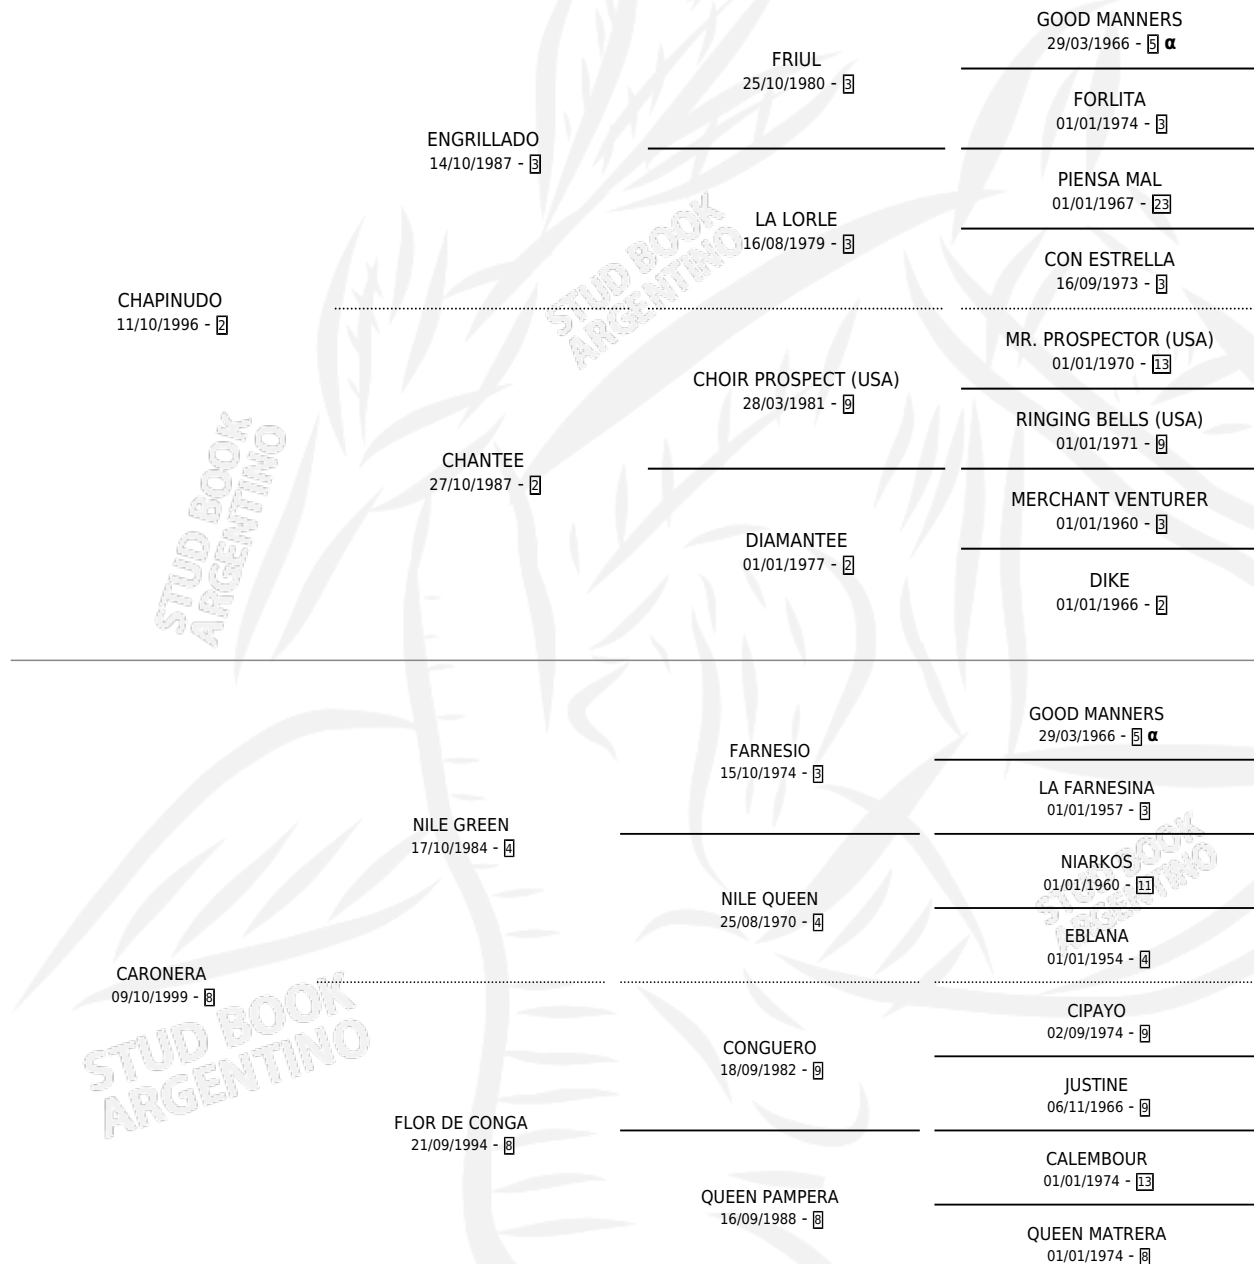

CARONERA CHA

por CHAPINUDO y CARONERA por NILE GREEN

Argentina · Hembra · Alazan · SP · 01/11/2008
Familia 8 · Volumen 40

ESTADO

TIPIFICACIÓN SANGUÍNEA	X
TIPIFICACIÓN POR ADN	✓
PASAPORTE	✓
IDENTIFICACIÓN POR MICROCHIP	✓
REPRODUCTOR	✓

Lugar de nacimiento: La Inesita

Criador: Sin dato

~

HIJOS

	MACHOS	HEMBRAS
6 NACIERON	2	4

SIN ACTUACIONES

PEDIGREE

INBREEDING : α

S

mientos 6 / Efectividad 75.00%

PADRILLO	PRODUCTO	CRIADOR	1ER SERVICIO	ÚLTIMO SERVICIO
LORD GEM	CARONERA GEM (H A, 14/11/2024)	RODRIGUEZ SERGIO DANIEL	22/10/2023	23/10/2023
LORD GEM	SOY TIRFIA (H A, 01/11/2022)	RODRIGUEZ SERGIO DANIEL	11/11/2021	11/11/2021
LORD GEM	Ø		09/10/2020	09/10/2020
LORD GEM	SOS GENIAL (H A, 06/09/2020)	RODRIGUEZ SERGIO DANIEL	30/09/2019	30/09/2019
LORD GEM	Ø		10/11/2017	10/11/2017
TENET	LA CHIMOLTRUFIA (H A, 28/10/2017)	SIN DATO	21/11/2016	25/11/2016
LUCIO TYPE	FAEL MILONGUERO (M A, 12/09/2015)	SIN DATO	17/10/2014	21/10/2014
RADIADO	MAESTRO RAFAEL (M A, 20/09/2013)	SIN DATO	28/10/2012	28/10/2012