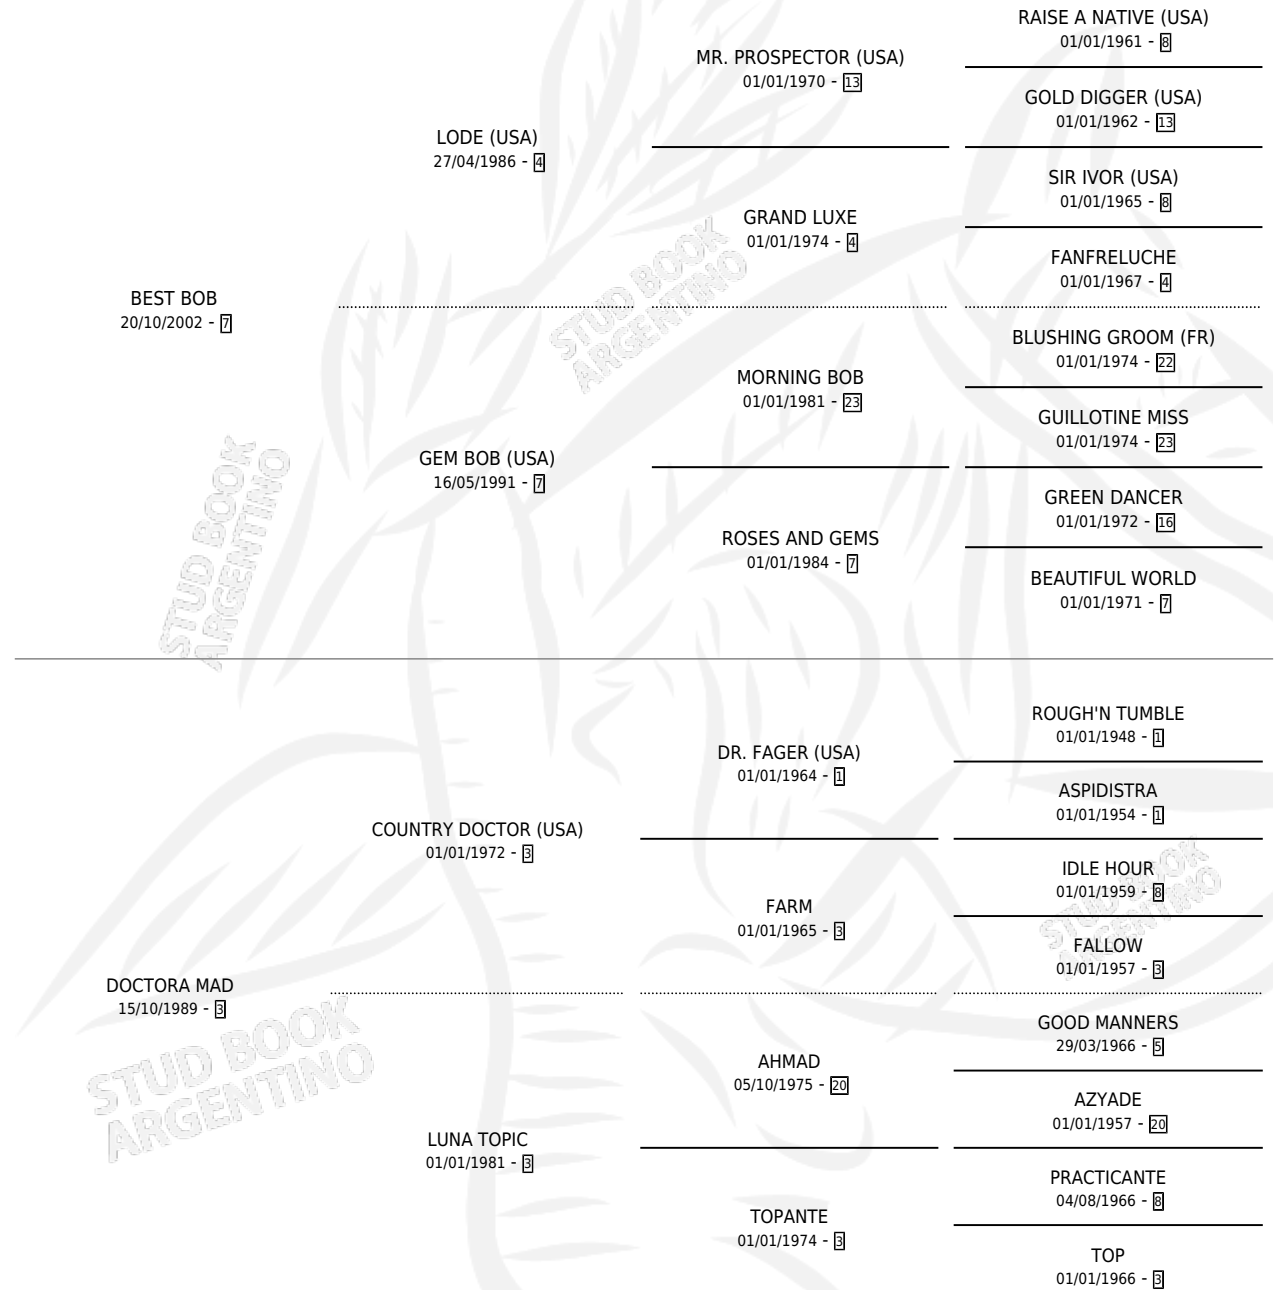

THIANDY

por **BEST BOB** y **DOCTORA MAD** por **COUNTRY DOCTOR**
(USA)

Argentina · Macho · Alazan · SP · 05/12/2008
Familia 3-h · Volumen 40

ESTADO

TIPIFICACIÓN SANGUÍNEA	X
TIPIFICACIÓN POR ADN	✓
PASAPORTE	✓
IDENTIFICACIÓN POR MICROCHIP	✓
REPRODUCTOR	X

Lugar de nacimiento: El Hornero
Criador: Sin dato

PEDIGREE

CAMPAÑA

Solo carreras oficiales de Argentina

POR EDAD

EDAD	CC	1°	2°	3°	4°	5°	NP	CLC	CLG	CLCG1	CLGG1	IMPORTE	GANANCIA / CC
3 AÑOS	4	0	0	0	0	0	4	0	0	0	0	\$0	\$0
TOTALES	4	0	0	0	0	0	4	0	0	0	0	\$0	\$0
%		0.0%	0.0%	0.0%	0.0%	0.0%	100%	0.0%	0.0%	0.0%	0.0%		