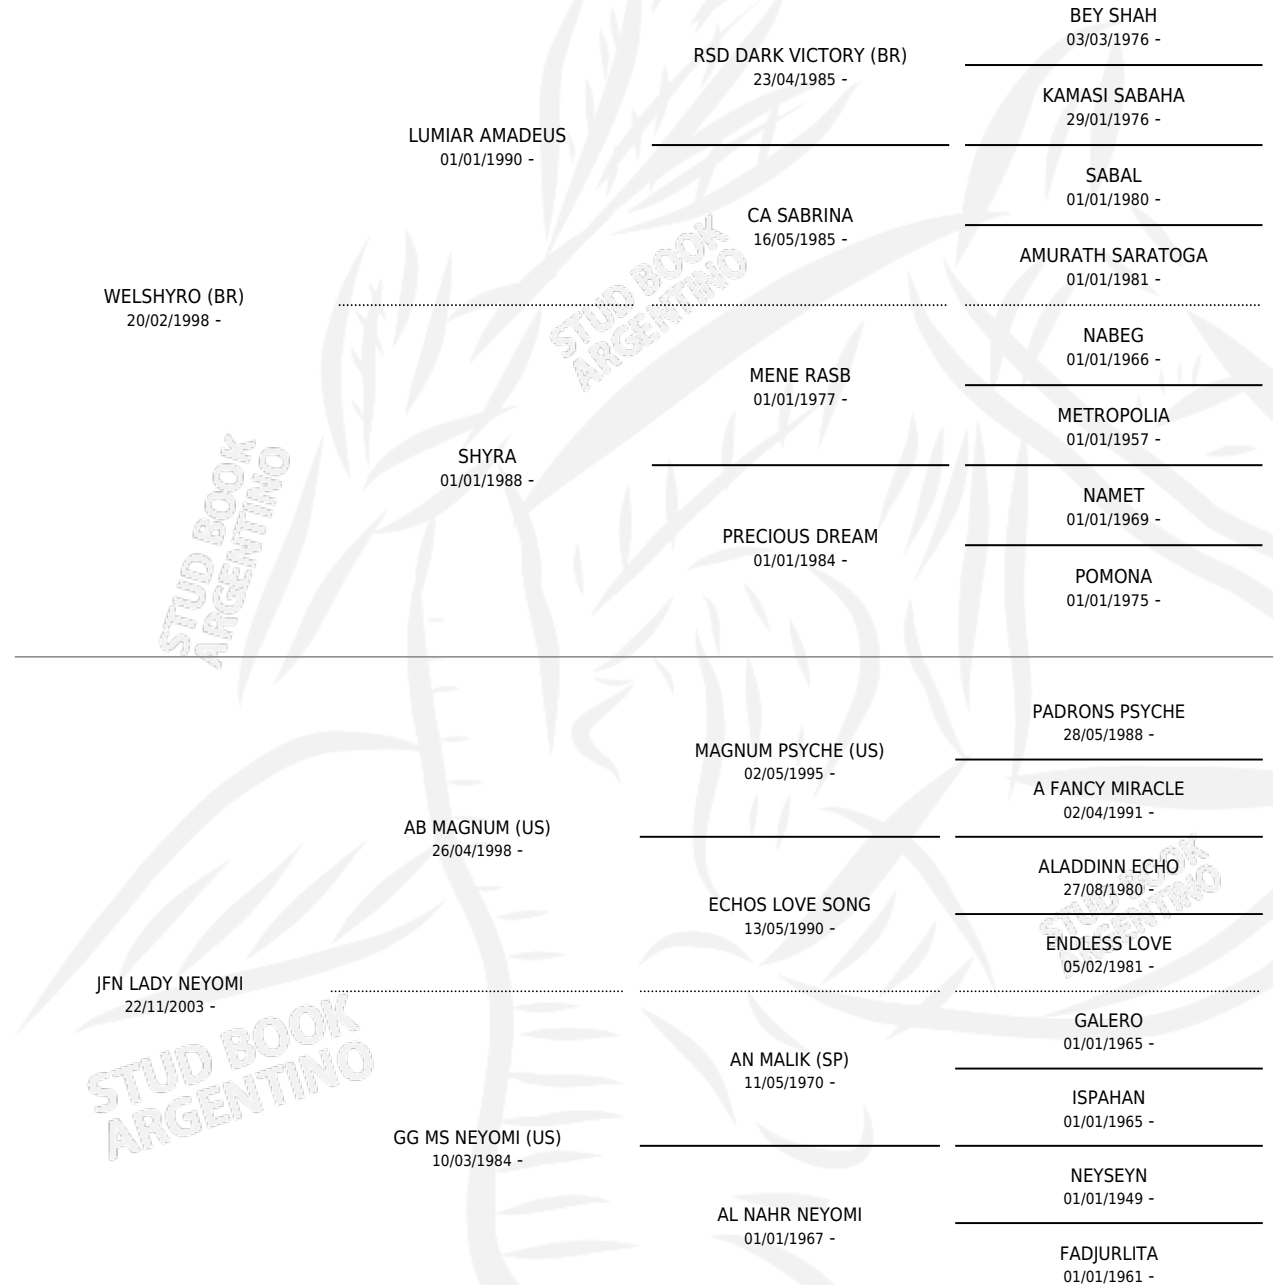

CZ WELLYNI

por WELSHYRO (BR) y JFN LADY NEYOMI por AB
MAGNUM (US)

Argentina · Macho · Tordillo · AP · 04/11/2008
Familia · Volumen 40

ESTADO

TIPIFICACIÓN SANGUÍNEA	X
TIPIFICACIÓN POR ADN	✓
PASAPORTE	X
IDENTIFICACIÓN POR MICROCHIP	X
REPRODUCTOR	X

Lugar de nacimiento: El Abubo

Criador: El Abubo

PEDIGREE