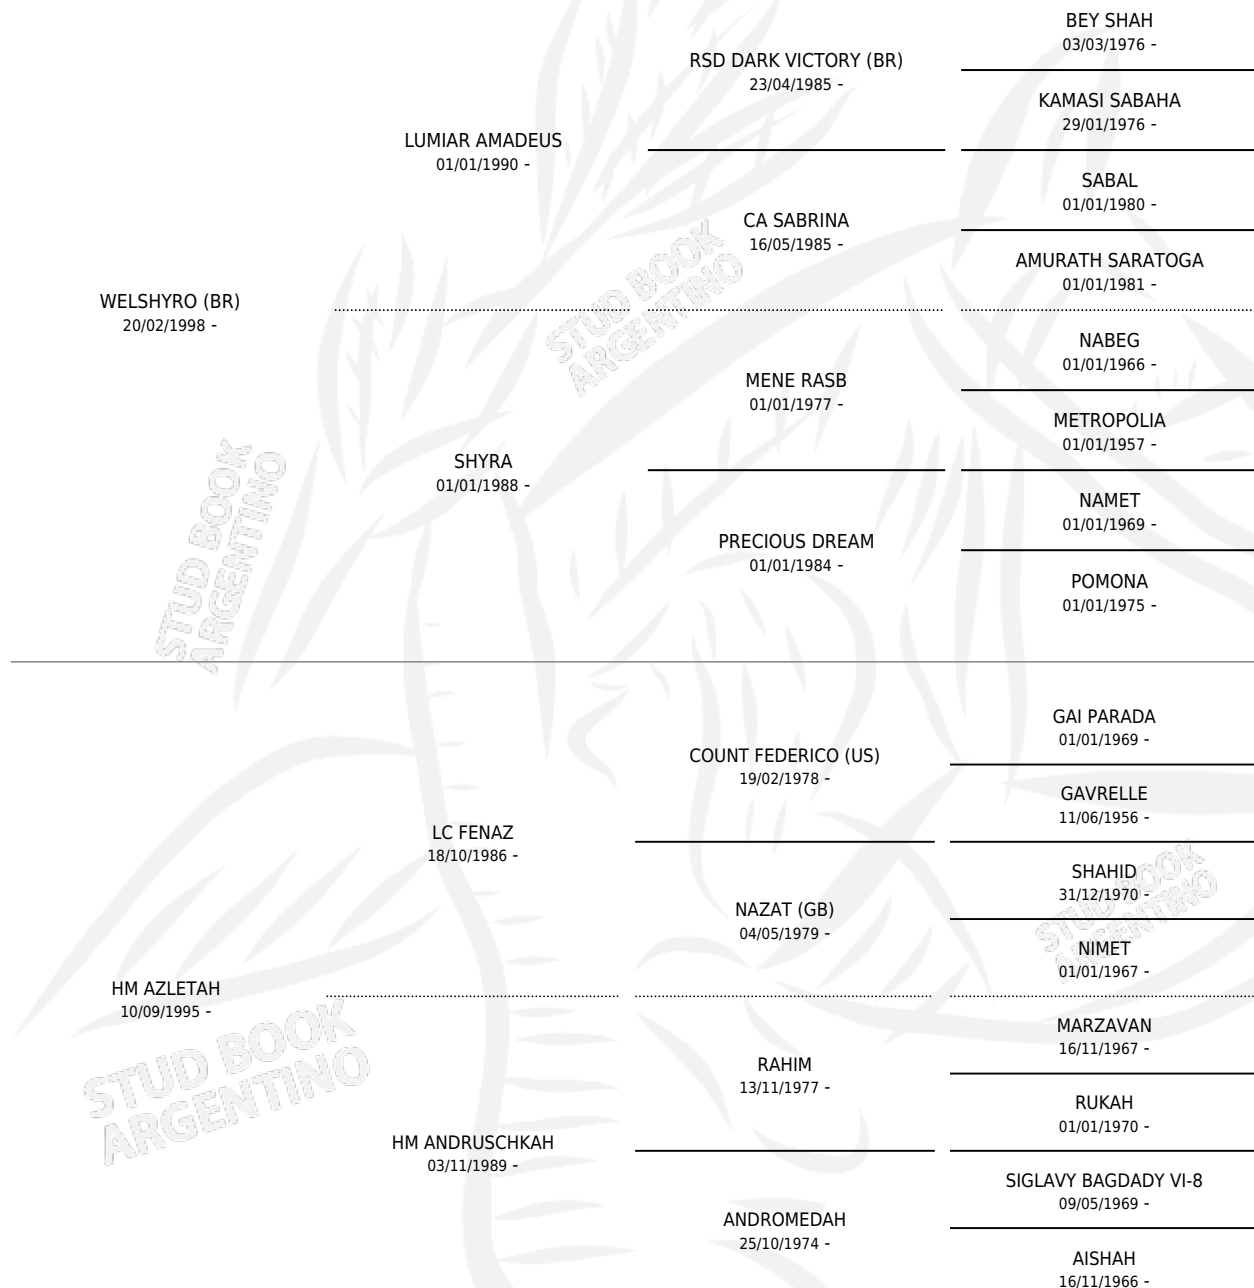

CZ WELYNDA

por WELSHYRO (BR) y HM AZLETAH por LC FENAZ

Argentina · Hembra · Tordillo · AP · 22/11/2008
Familia · Volumen 40

ESTADO

TIPIFICACIÓN SANGUÍNEA	X
TIPIFICACIÓN POR ADN	X
PASAPORTE	X
IDENTIFICACIÓN POR MICROCHIP	X
REPRODUCTOR	X

Lugar de nacimiento: El Abubo

Criador: El Abubo

PEDIGREE

CZ WELYNDA

Datos oficiales del Stud Book Argentino

Documento generado el 12/05/2026

studbook.org.ar