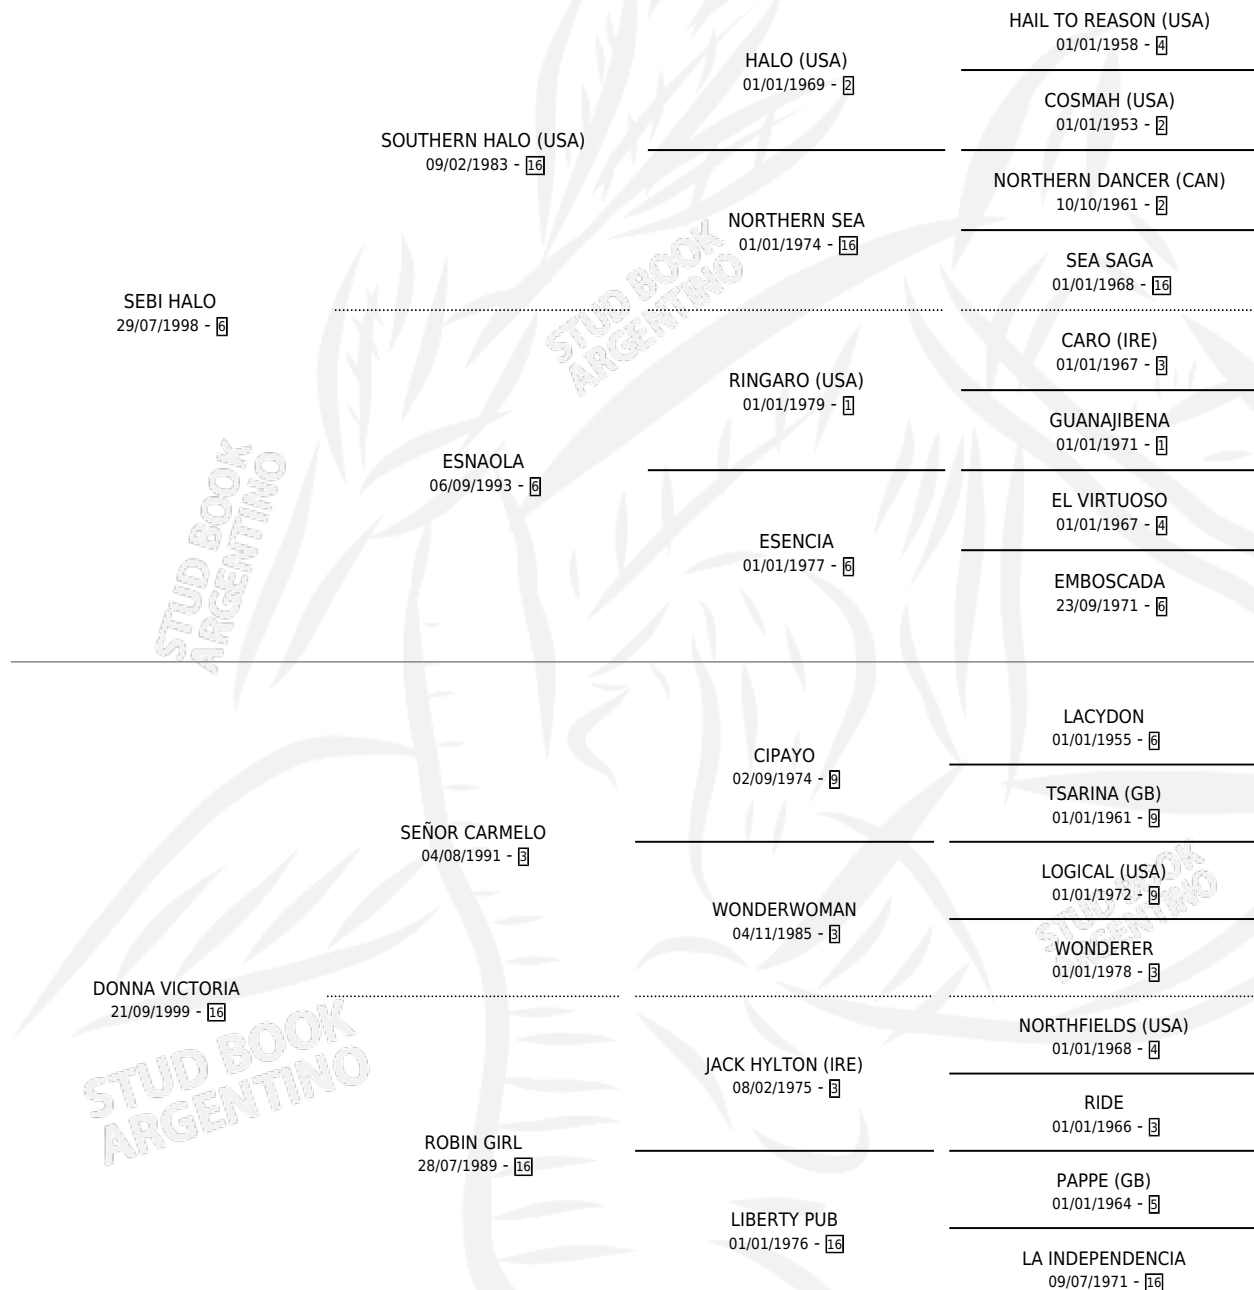

THE DARK NIGHT

por SEBI HALO y DONNA VICTORIA por SEÑOR CARMELO

Argentina · Macho · Zaino · SP · 03/11/2008
Familia 16-d · Volumen 40

ESTADO

TIPIFICACIÓN SANGUÍNEA	X
TIPIFICACIÓN POR ADN	✓
PASAPORTE	✓
IDENTIFICACIÓN POR MICROCHIP	✓
REPRODUCTOR	X

Lugar de nacimiento: El Paraiso
Criador: Bacigalupe Abel Francisco

PEDIGREE

CAMPAÑA

Solo carreras oficiales de Argentina

POR EDAD

EDAD	CC	1°	2°	3°	4°	5°	NP	CLC	CLG	CLCG1	CLGG1	IMPORTE	GANANCIA / CC
3 AÑOS	4	1	0	1	0	1	1	1	0	0	0	\$49,300	\$12,325
4 AÑOS	6	1	1	3	1	0	0	0	0	0	0	\$71,750	\$11,958
5 AÑOS	5	0	0	0	0	0	5	0	0	0	0	\$1,250	\$250
6 AÑOS	2	1	0	0	0	0	1	0	0	0	0	\$26,000	\$13,000
TOTALES	17	3	1	4	1	1	7	1	0	0	0	\$148,300	\$8,724
%		17.6%	5.9%	23.5%	5.9%	5.9%	41.2%	5.9%	0.0%	0.0%	0.0%		