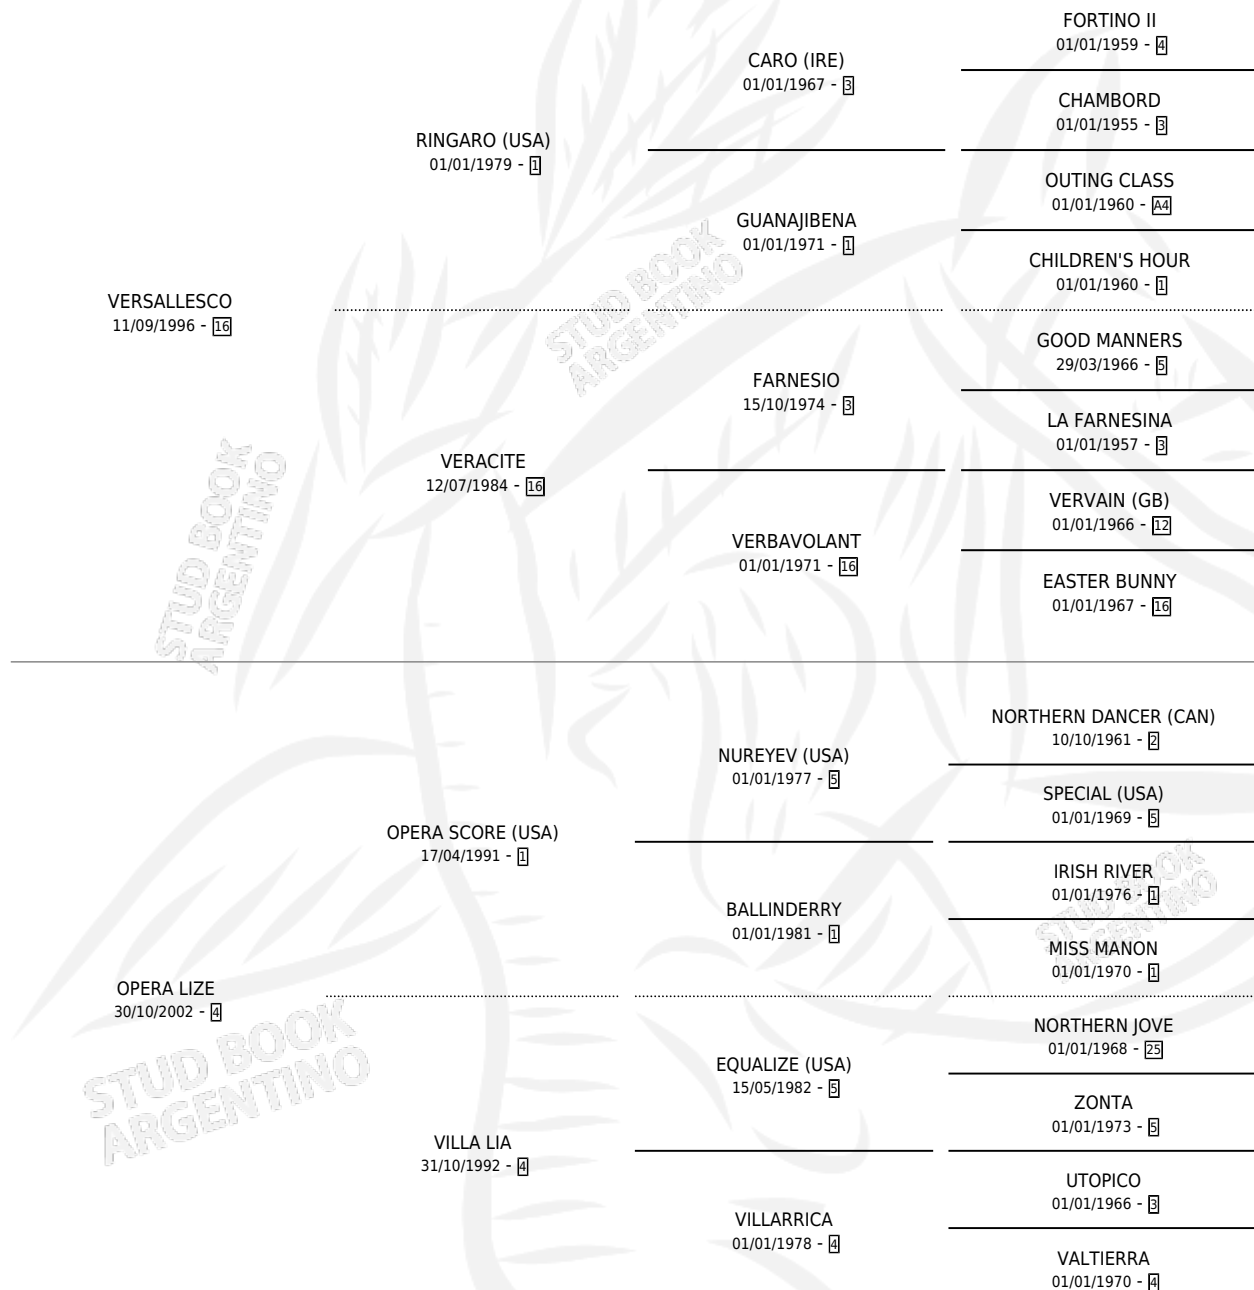

YO SOY GILDA

por **VERSALLESICO** y **OPERA LIZE** por **OPERA SCORE**
(USA)

Argentina · Hembra · Zaino · SP · 19/11/2008
Familia 4-p · Volumen 40

ESTADO

TIPIFICACIÓN SANGUÍNEA	X
TIPIFICACIÓN POR ADN	✓
PASAPORTE	✓
IDENTIFICACIÓN POR MICROCHIP	✓
REPRODUCTOR	X

Lugar de nacimiento: La Gringa
Criador: Falasco Luciano Antonio

PEDIGREE

CAMPAÑA

Solo carreras oficiales de Argentina

POR EDAD

EDAD	CC	1°	2°	3°	4°	5°	NP	CLC	CLG	CLCG1	CLGG1	IMPORTE	GANANCIA / CC
3 AÑOS	2	0	0	0	0	0	2	0	0	0	0	\$0	\$0
TOTALES	2	0	0	0	0	0	2	0	0	0	0	\$0	\$0
%		0.0%	0.0%	0.0%	0.0%	0.0%	100%	0.0%	0.0%	0.0%	0.0%		

POR ESTADO

HIPODROMO	CC	1°	2°	3°	4°	5°	NP	CLC	CLG	CLCG1	CLGG1	IMPORTE
LA PLATA	2	0	0	0	0	0	2	0	0	0	0	\$0
NORMAL	2	0	0	0	0	0	2	0	0	0	0	\$0

CARRERAS

FECHA	E	HIP.	N°	O	DIST.	PREMIO	CAT.	PISTA	JOCKEY	CABALLERIZA CUIDADOR	POS.	IMPORTE	PAGO
10/05/2012	3	LPA	12	9	1000	RAINBOW PUB(2003)3*T	ALW	ARENA	ARENAS PABLO DANIEL	EL TALADRO (AZL) ACOSTA MAURICIO ROBERTO	8	\$0	31.85
10/04/2012	3	LPA	3	3	1000	HECHIZADA (2*TURNO)	ALW	ARENA	ARENAS PABLO DANIEL	EL TALADRO (AZL) ACOSTA MAURICIO ROBERTO	9	\$0	17.40