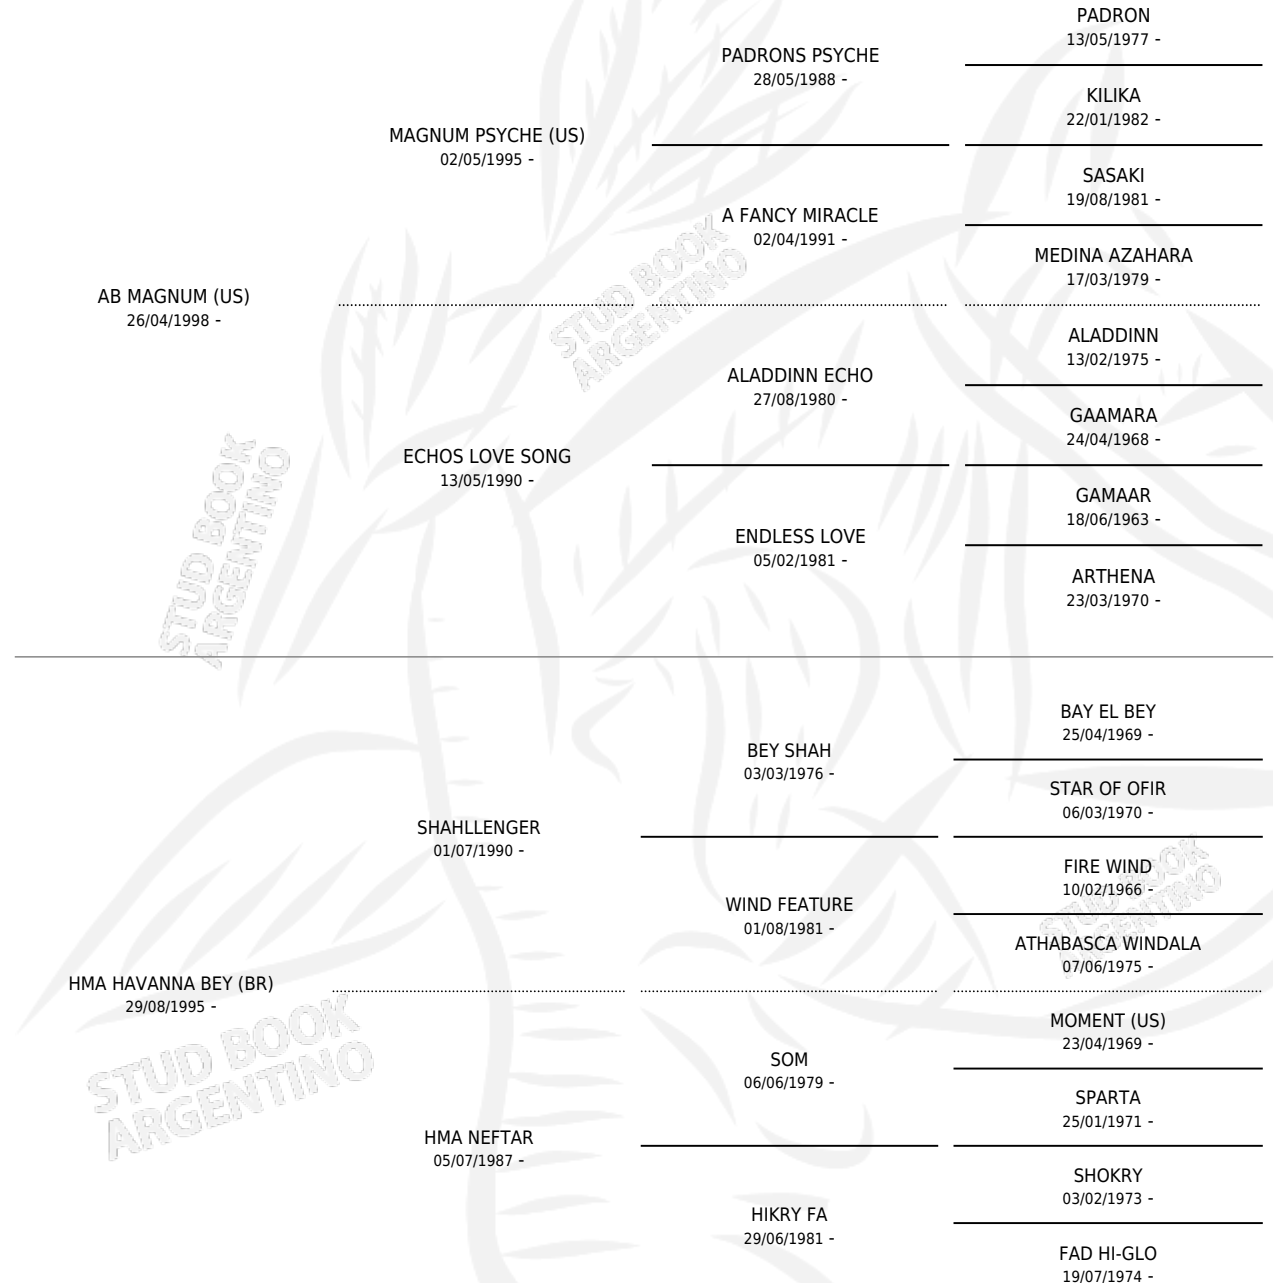

HCE MAGHAVANERO

por **AB MAGNUM (US)** y **HMA HAVANNA BEY (BR)** por **SHAHLENGER**

Argentina · Macho · Alazan · AP · 10/11/2008
Familia · Volumen 40

ESTADO

TIPIFICACIÓN SANGUÍNEA	X
TIPIFICACIÓN POR ADN	✓
PASAPORTE	✓
IDENTIFICACIÓN POR MICROCHIP	✓
REPRODUCTOR	✓

Lugar de nacimiento: Cuatro Estrellas

Criador: Cuatro Estrellas

~

HIJOS

	MACHOS	HEMBRAS
8 NACIERON	3	5
SIN ACTUACIONES		

PEDIGREE