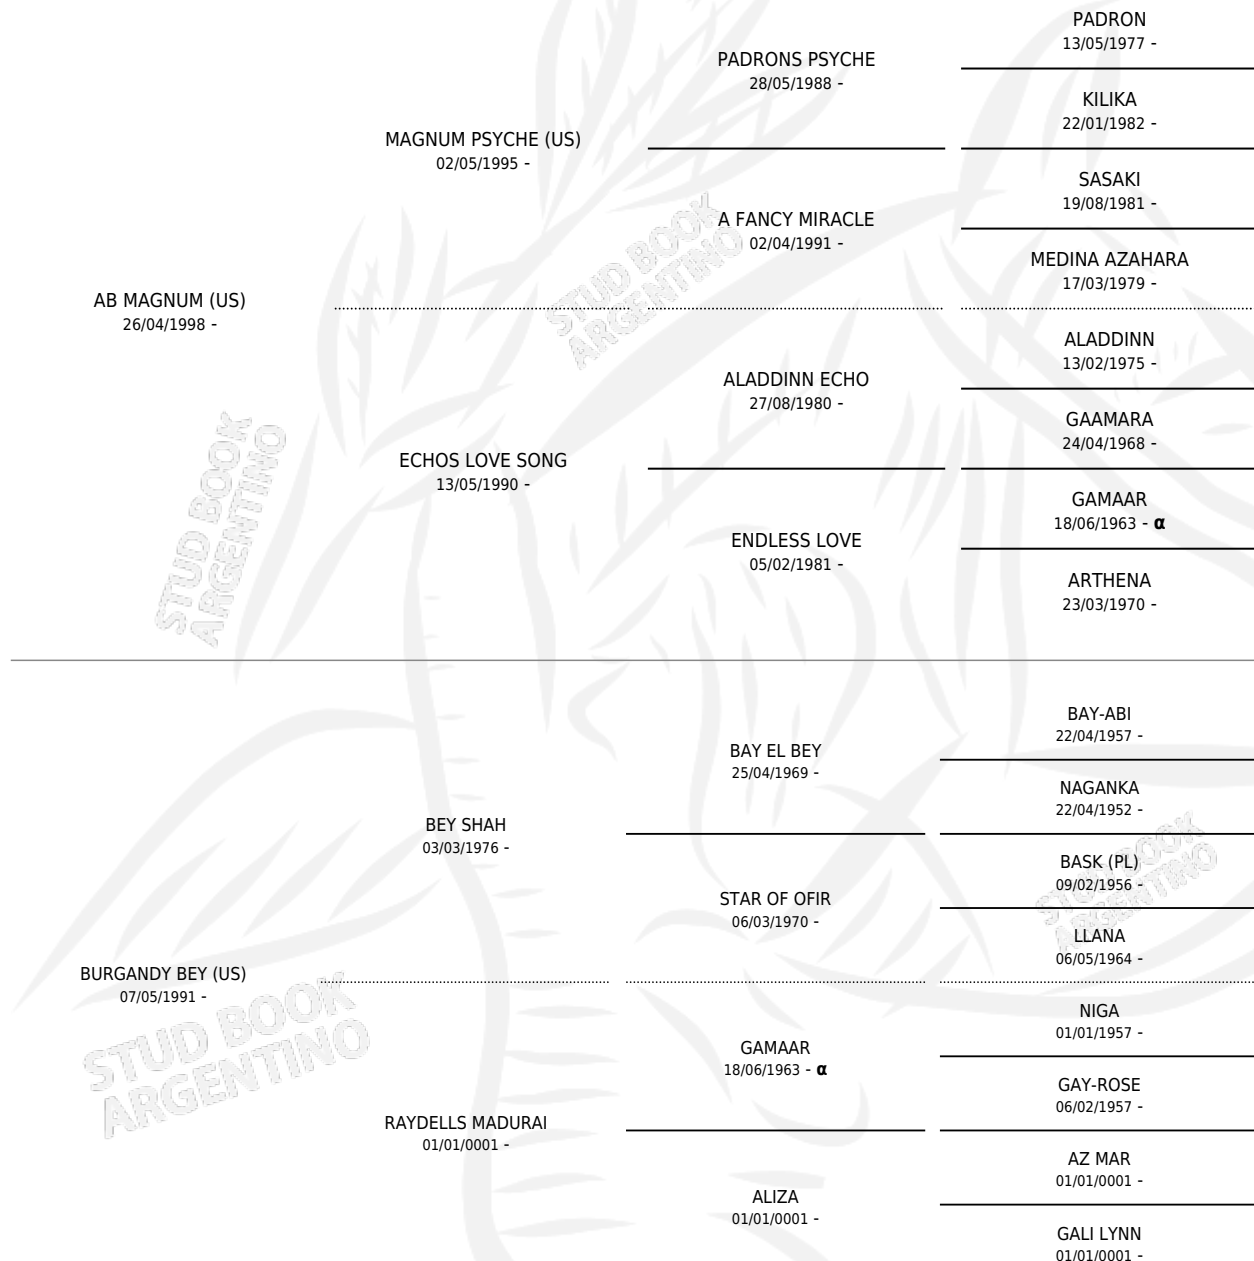

HCE MAGBRANDY

por **AB MAGNUM (US)** y **BURGANDY BEY (US)** por **BEY SHAH**

Argentina · Macho · Zaino · AP · 06/11/2008
Familia · Volumen 40

ESTADO

TIPIFICACIÓN SANGUÍNEA	X
TIPIFICACIÓN POR ADN	✓
PASAPORTE	✓
IDENTIFICACIÓN POR MICROCHIP	✓
REPRODUCTOR	✓

Lugar de nacimiento: Cuatro Estrellas

Criador: Cuatro Estrellas

~

HIJOS

	MACHOS	HEMBRAS
4 NACIERON	1	3
SIN ACTUACIONES		

PEDIGREE

INBREEDING : α