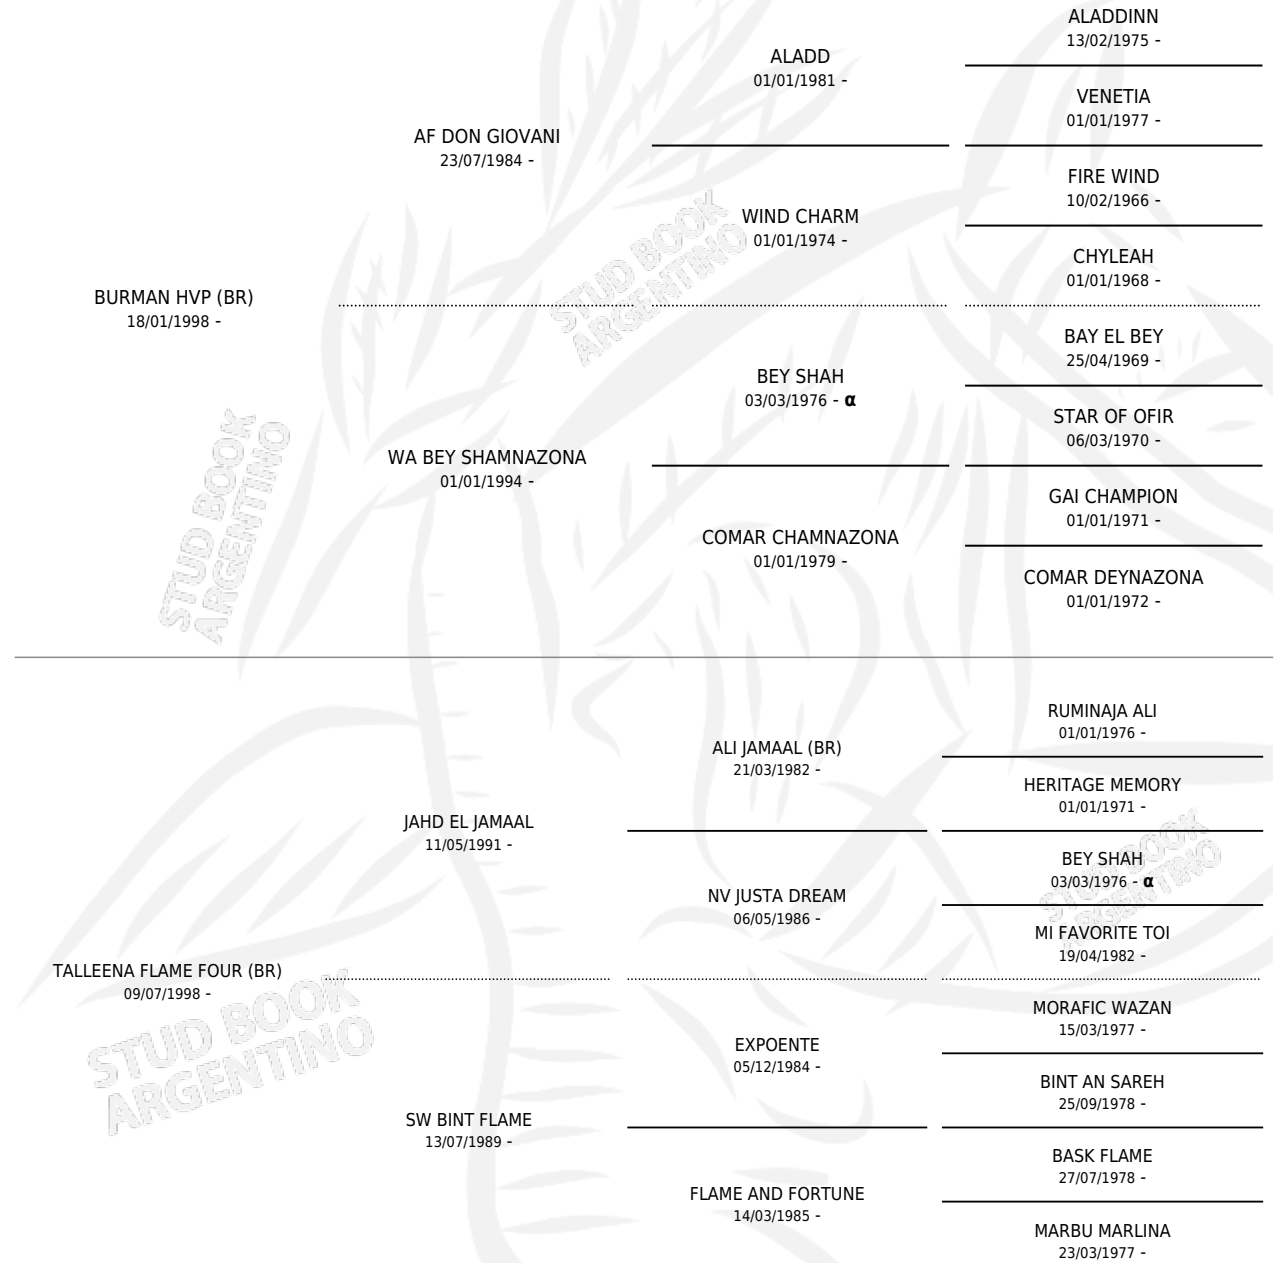

Lugar de nacimiento: Cuatro Estrellas
Criador: Cuatro Estrellas

~

HIJOS

	MACHOS	HEMBRAS
1 NACIERON	0	1
SIN ACTUACIONES		

PEDIGREE

INBREEDING : α

SERVICIOS PADRILLO

TEMPORADA	HARAS	SERVICIO	NAC.	EFFECTIVIDAD
2014	VERTIENTES	1	1	100 %