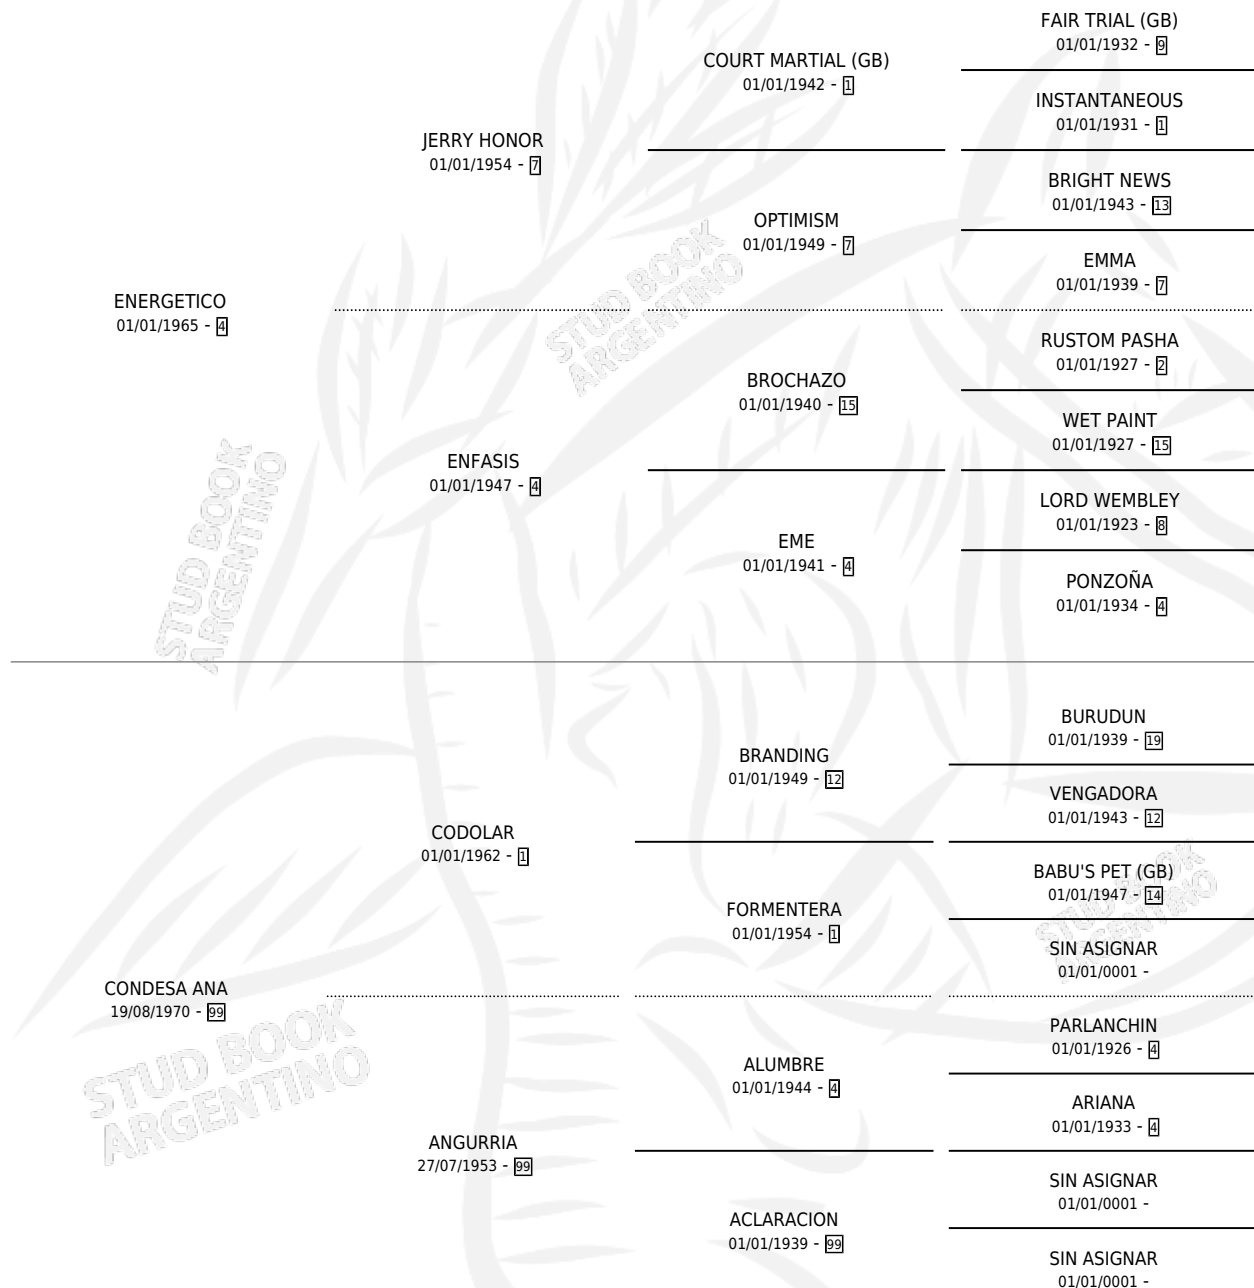

EN CONDESA

por **ENERGETICO** y **CONDESA ANA** por **CODOLAR**

Argentina · Hembra · Alazan · SP · 01/01/1975
Familia 99 · Volumen 29

ESTADO

TIPIFICACIÓN SANGUÍNEA	X
TIPIFICACIÓN POR ADN	X
PASAPORTE	X
IDENTIFICACIÓN POR MICROCHIP	X
REPRODUCTOR	✓

Lugar de nacimiento: Campo particular

Criador: Sin dato

~

HIJOS

	MACHOS	HEMBRAS
1 NACIERON	0	1

SIN ACTUACIONES

PEDIGREE

S

mientos 0 / Efectividad 0.00%

PADRILLO	PRODUCTO	CRIADOR	1ER SERVICIO	ÚLTIMO SERVICIO
SIN ASIGNAR	∅		31/12/1985	31/12/1985
EN CONDESA FR. ED (USA)	∅			
Datos oficiales del Stud Book Argentino ABSOLVED (GB)	∅			