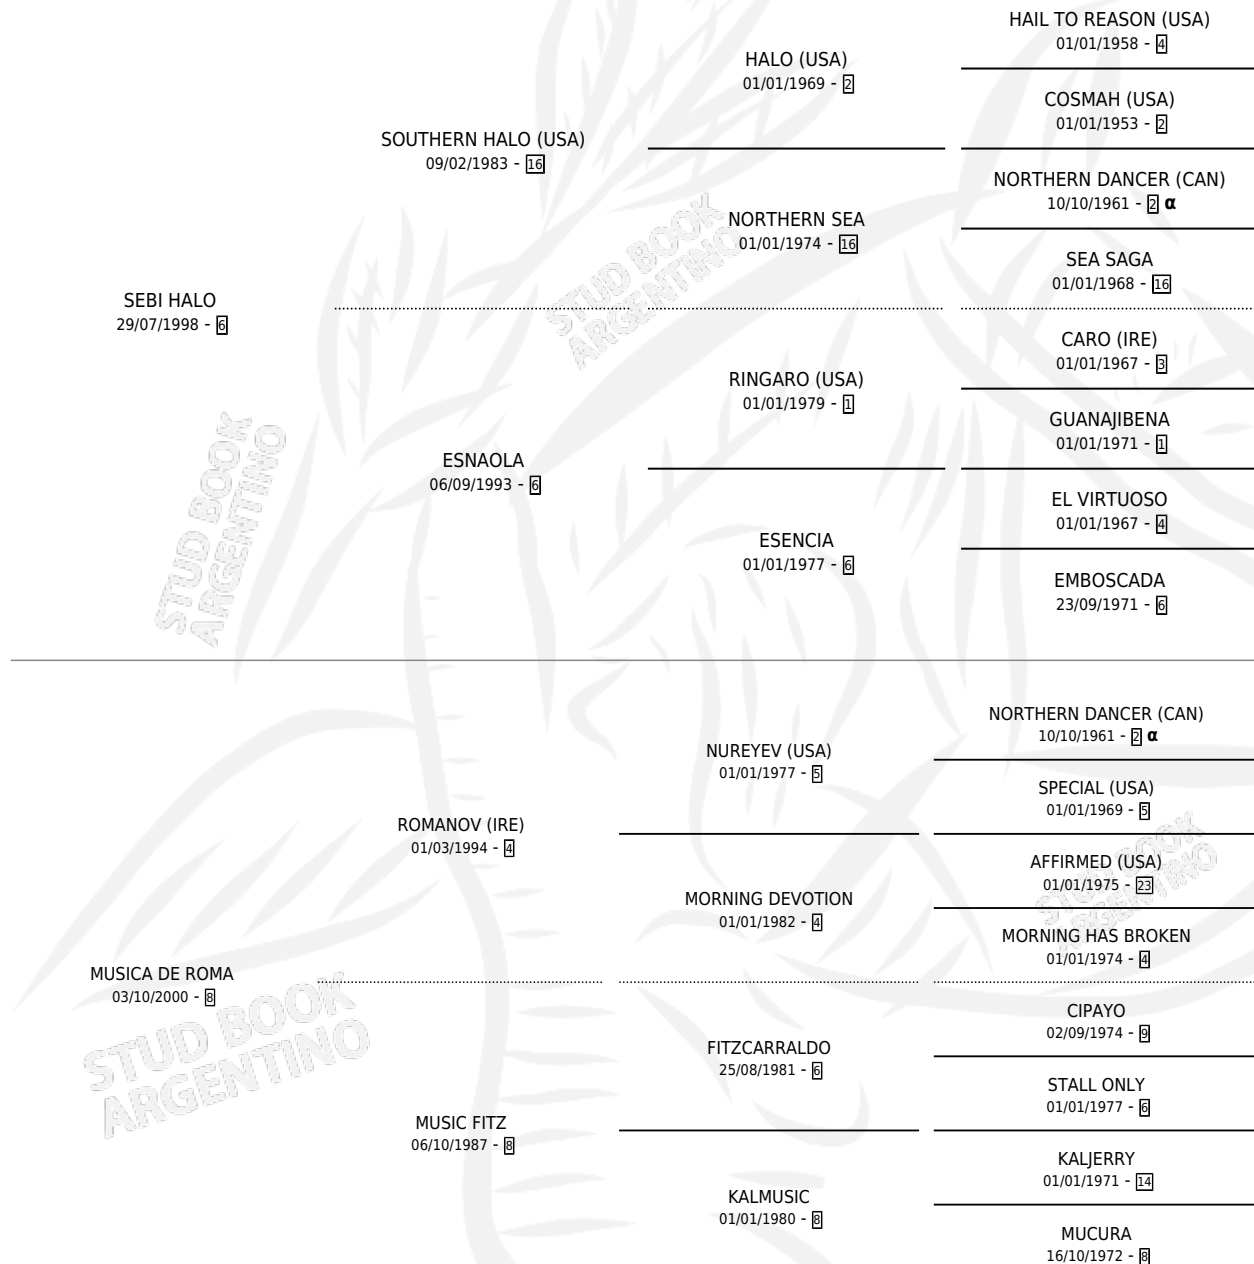

ATLAS SHRUGGED

por SEBI HALO y MUSICA DE ROMA por ROMANOV (IRE)

Argentina · Macho · Zaino · SP · 10/10/2008
Familia 8-f · Volumen 40

ESTADO

TIPIFICACIÓN SANGUÍNEA	X
TIPIFICACIÓN POR ADN	✓
PASAPORTE	✓
IDENTIFICACIÓN POR MICROCHIP	✓
REPRODUCTOR	X

Lugar de nacimiento: El Paraiso
Criador: Triple Alliance S.A.

PEDIGREE

INBREEDING : α

CAMPAÑA

Solo carreras oficiales de Argentina

POR EDAD

EDAD	CC	1°	2°	3°	4°	5°	NP	CLC	CLG	CLCG1	CLGG1	IMPORTE	GANANCIA / CC
2 AÑOS	3	0	0	0	0	1	2	0	0	0	0	\$2,000	\$667
3 AÑOS	6	1	0	1	0	1	3	0	0	0	0	\$32,560	\$5,427
4 AÑOS	2	0	0	0	0	0	2	0	0	0	0	\$0	\$0
6 AÑOS	1	0	0	0	0	0	1	0	0	0	0	\$0	\$0
TOTALES	12	1	0	1	0	2	8	0	0	0	0	\$34,560	\$2,880
%		8.3%	0.0%	8.3%	0.0%	16.7%	66.7%	0.0%	0.0%	0.0%	0.0%		