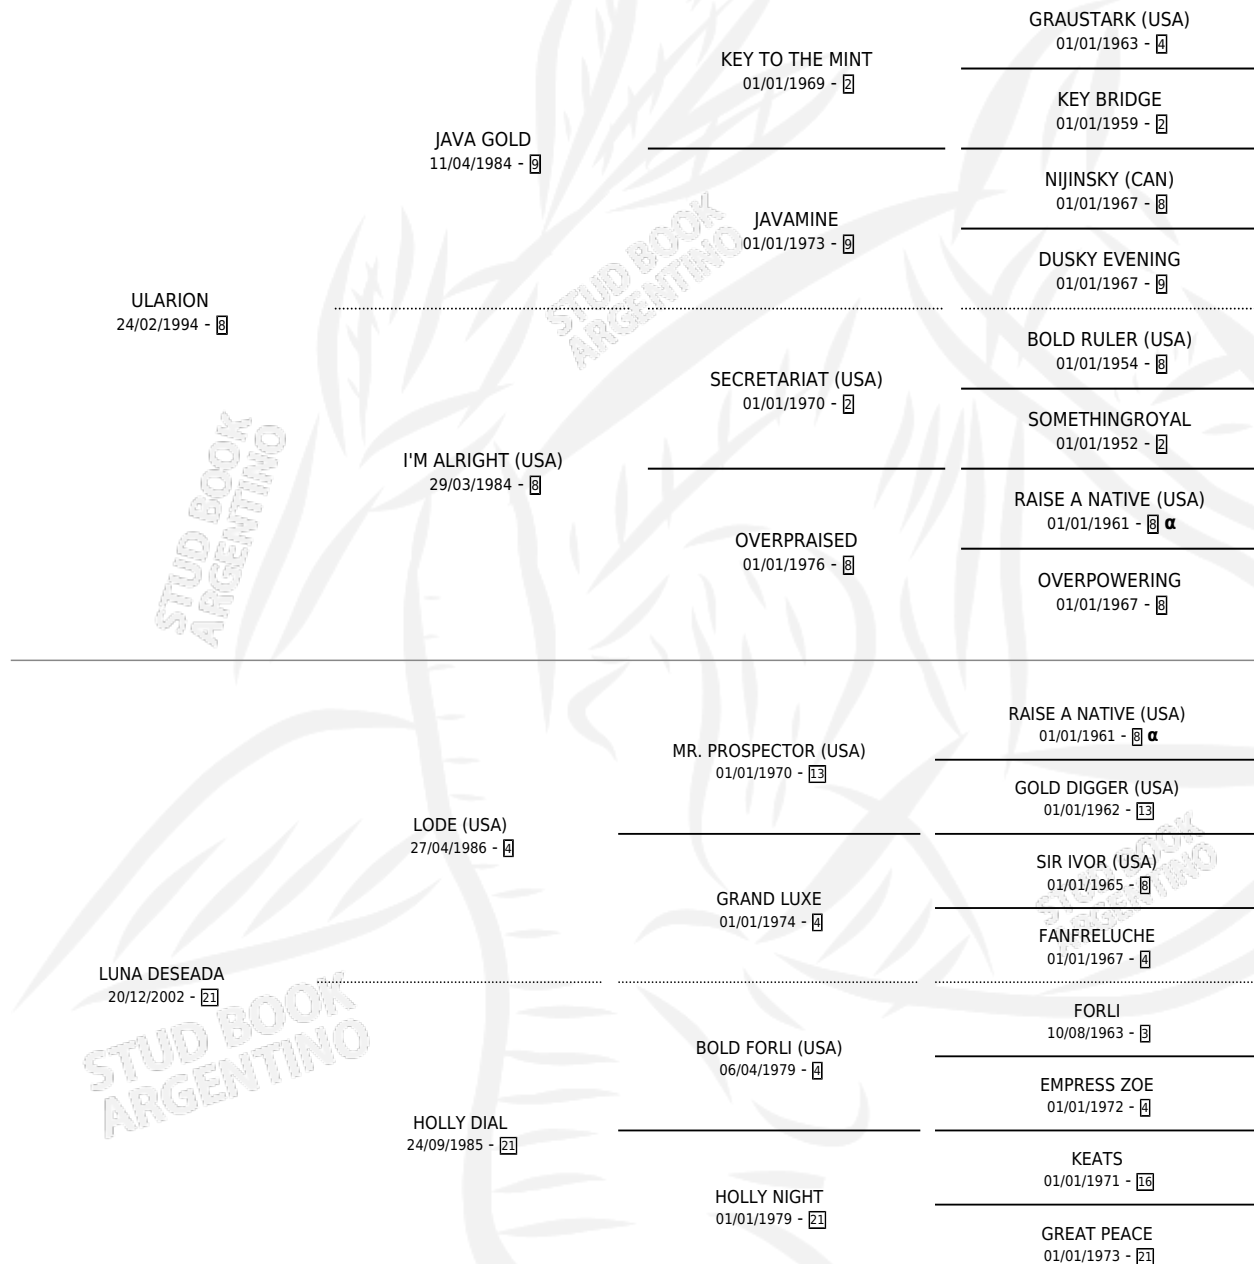

ULA DESEADA

por ULARION y LUNA DESEADA por LODE (USA)

Argentina · Hembra · Zaino · SP · 21/08/2008
Familia 21-a · Volumen 40

ESTADO

TIPIFICACIÓN SANGUÍNEA	X
TIPIFICACIÓN POR ADN	✓
PASAPORTE	✓
IDENTIFICACIÓN POR MICROCHIP	✓
REPRODUCTOR	✓

Lugar de nacimiento: El Abuelo A

Criador: El Abuelo A

~

HIJOS

	MACHOS	HEMBRAS
1 NACIERON	1	0
1 CORRIERON	1	0

SIN ACTUACIONES

PEDIGREE

INBREEDING : α

CAMPAÑA

Solo carreras oficiales de Argentina

POR EDAD

EDAD	CC	1°	2°	3°	4°	5°	NP	CLC	CLG	CLCG1	CLGG1	IMPORTE	GANANCIA / CC
6 AÑOS	7	1	4	1	0	0	1	0	0	0	0	\$58,850	\$8,407
7 AÑOS	1	0	0	0	0	0	1	0	0	0	0	\$0	\$0
TOTALES	8	1	4	1	0	0	2	0	0	0	0	\$58,850	\$7,356
%		12.5%	50.0%	12.5%	0.0%	0.0%	25.0%	0.0%	0.0%	0.0%	0.0%		