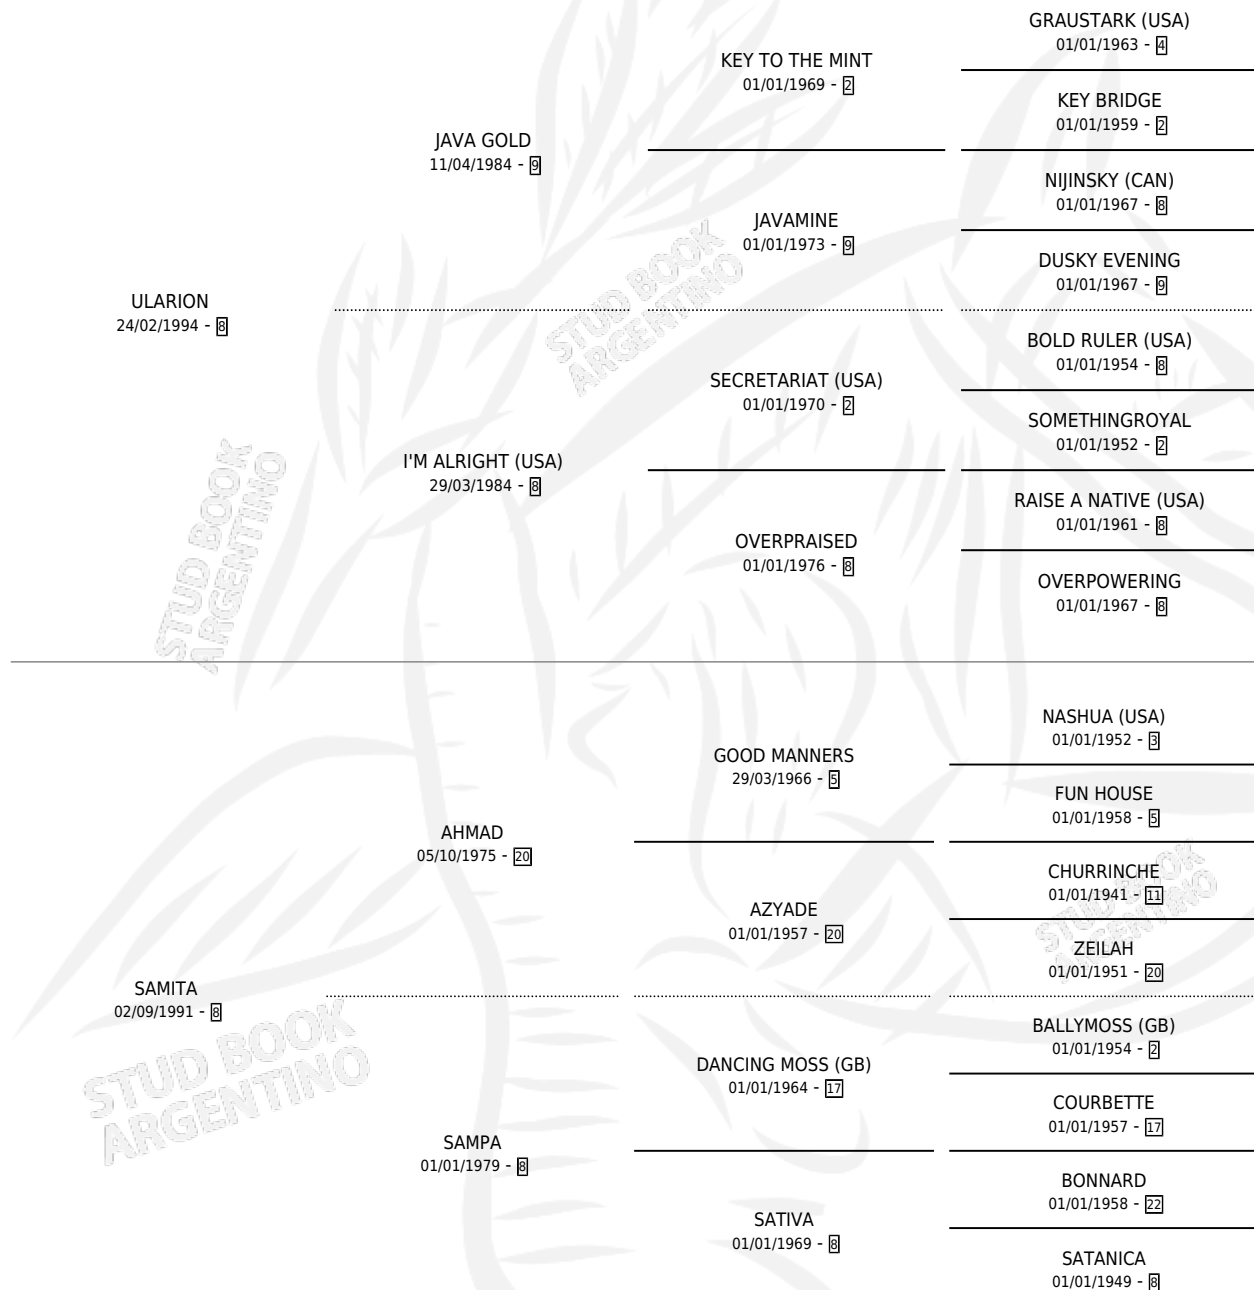

EL CHAPULIN

por ULARION y SAMITA por AHMAD

Argentina · Macho · Alazan · SP · 10/09/2008
Familia 8-d · Volumen 40

ESTADO

TIPIFICACIÓN SANGUÍNEA	X
TIPIFICACIÓN POR ADN	✓
PASAPORTE	✓
IDENTIFICACIÓN POR MICROCHIP	✓
REPRODUCTOR	X

Lugar de nacimiento: El Abuelo A

Criador: Nicanor

PEDIGREE

CAMPAÑA

Solo carreras oficiales de Argentina

POR EDAD

EDAD	CC	1°	2°	3°	4°	5°	NP	CLC	CLG	CLCG1	CLGG1	IMPORTE	GANANCIA / CC
3 AÑOS	2	0	0	0	0	0	2	0	0	0	0	\$0	\$0
4 AÑOS	2	0	1	0	1	0	0	0	0	0	0	\$15,040	\$7,520
5 AÑOS	6	3	0	1	1	0	1	0	0	0	0	\$94,200	\$15,700
6 AÑOS	4	1	0	0	0	2	1	0	0	0	0	\$30,240	\$7,560
TOTALES	14	4	1	1	2	2	4	0	0	0	0	\$139,480	\$9,963
%		28.6%	7.1%	7.1%	14.3%	14.3%	28.6%	0.0%	0.0%	0.0%	0.0%		

Ganador de 4 carreras en San Isidro y Palermo - \$139,480, a los 5 y 6 años.

POR DISTANCIA

HIPODROMO	CC	1°	2°	3°	4°	5°	NP	CLC	CLG	CLCG1	CLGG1	IMPORTE
SAN ISIDRO	6	2	0	0	0	2	2	0	0	0	0	\$54,240
1400 MTS	3	1	0	0	0	2	0	0	0	0	0	\$32,240
1200 MTS	3	1	0	0	0	0	2	0	0	0	0	\$22,000
PALERMO	8	2	1	1	2	0	2	0	0	0	0	\$85,240
1200 MTS	1	0	0	0	0	0	1	0	0	0	0	\$0
1400 MTS	5	2	0	1	1	0	1	0	0	0	0	\$70,200
1000 MTS	2	0	1	0	1	0	0	0	0	0	0	\$15,040