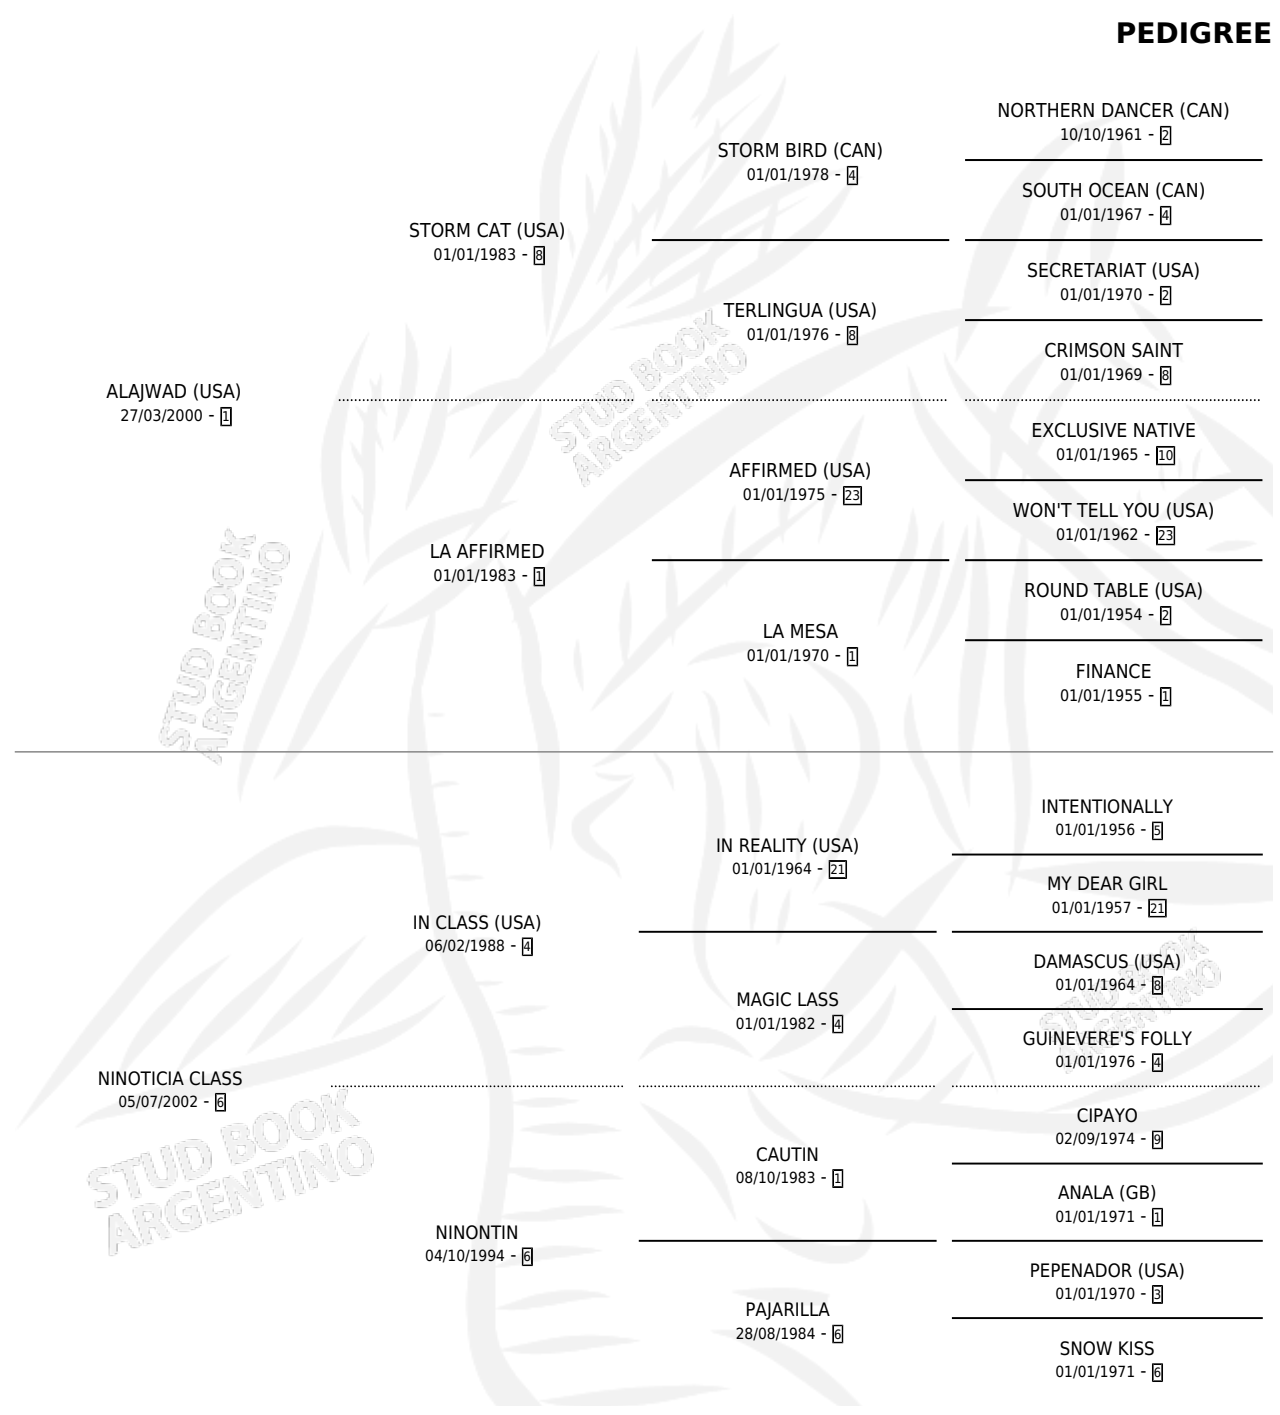

NINOTICIA WAD

por ALAJWAD (USA) y NINOTICIA CLASS por IN CLASS (USA)

Argentina · Hembra · Zaino · SP · 01/11/2008
Familia 6-f · Volumen 40

ESTADO

TIPIFICACIÓN SANGUÍNEA	X
TIPIFICACIÓN POR ADN	✓
PASAPORTE	✓
IDENTIFICACIÓN POR MICROCHIP	✓
REPRODUCTOR	✓

Lugar de nacimiento: El Chichino
Criador: El Chichino

~

HIJOS

	MACHOS	HEMBRAS
5 NACIERON	2	3
2 CORRIERON	1	1
1 GANARON	1	0
0 GANADORES CL	0 GANADORES GR	0 GANADORES G1

PEDIGREE