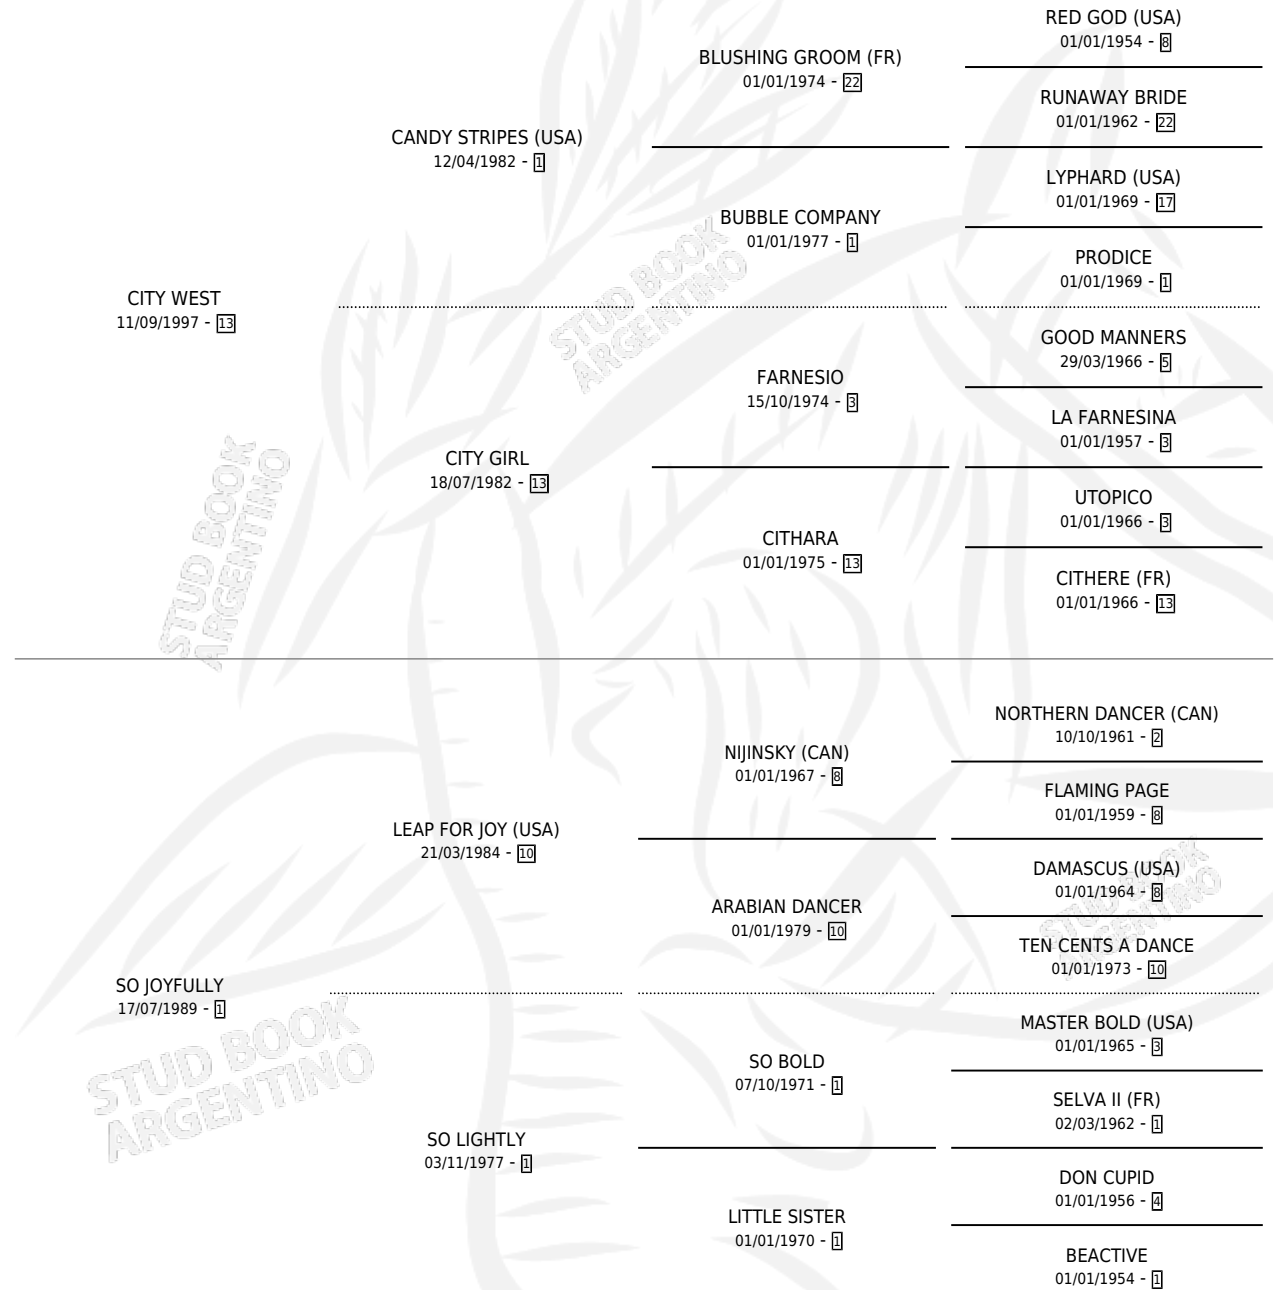

# SO CITY

por CITY WEST y SO JOYFULLY por LEAP FOR JOY (USA)

Argentina · Hembra · Zaino · SP · 16/11/2008  
Familia 1-o · Volumen 40

## ESTADO

TIPIFICACIÓN SANGUÍNEA	X
TIPIFICACIÓN POR ADN	✓
PASAPORTE	✓
IDENTIFICACIÓN POR MICROCHIP	✓
REPRODUCTOR	X

**Lugar de nacimiento:** Melincue

**Criador:** Melincue

## PEDIGREE