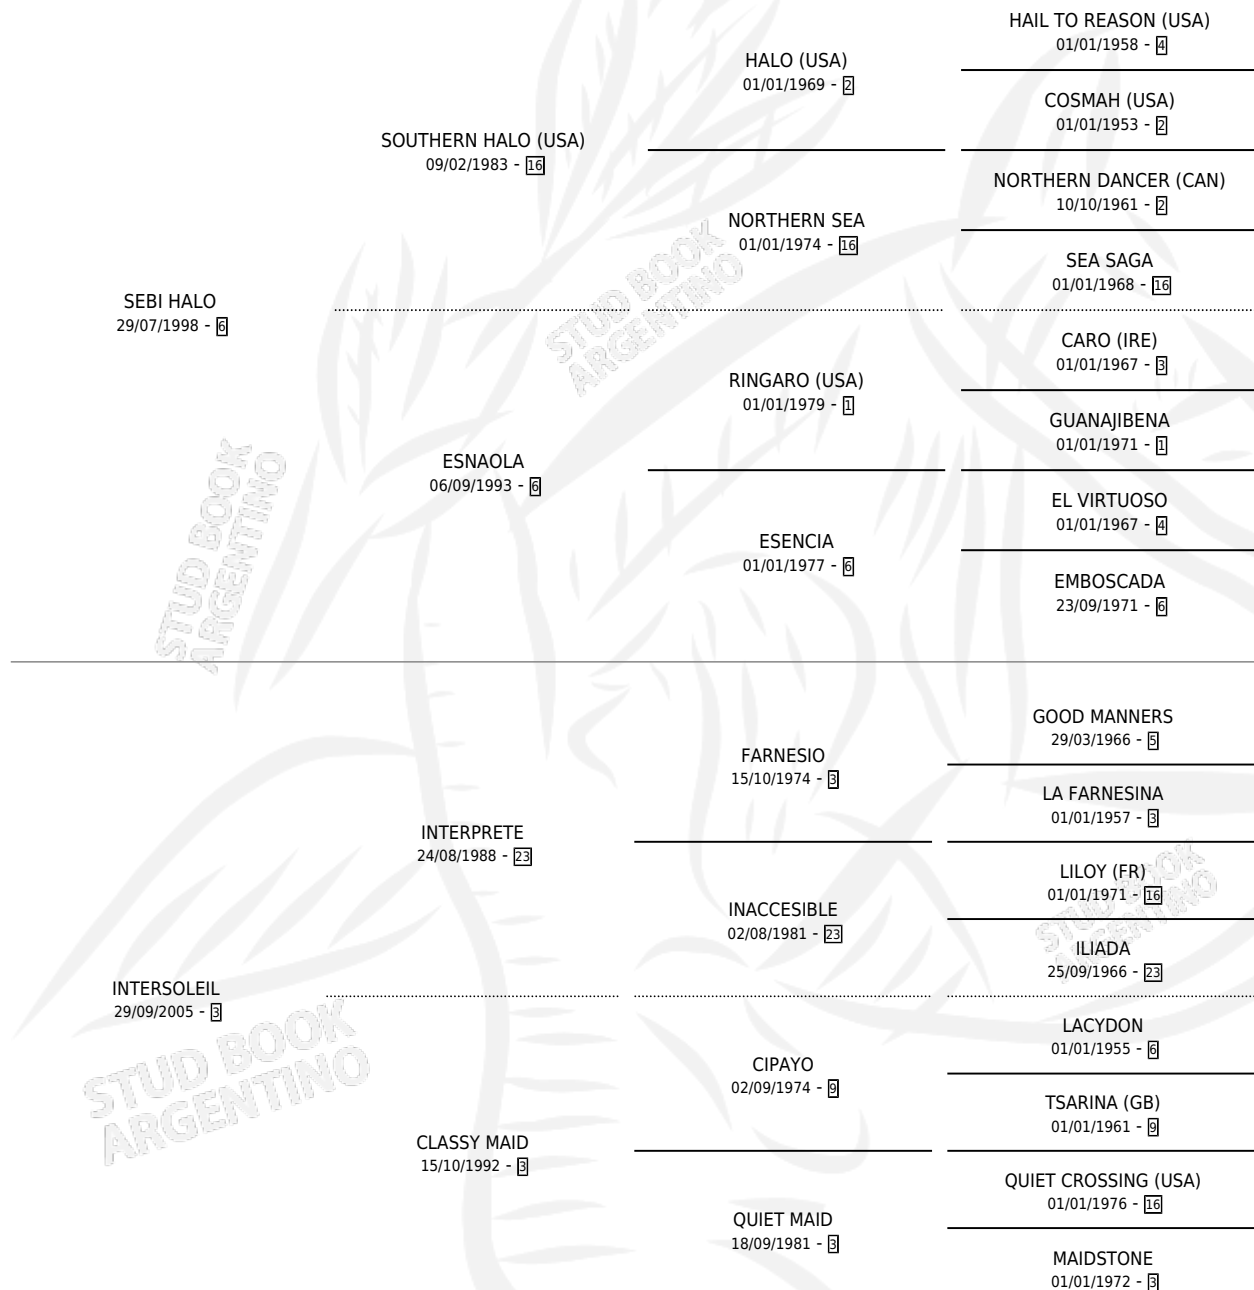

SATINADORA

por SEBI HALO y INTERSOLEIL por INTERPRETE

Argentina · Hembra · Zaino · SP · 17/10/2008
Familia 3-j · Volumen 40

ESTADO

TIPIFICACIÓN SANGUÍNEA	X
TIPIFICACIÓN POR ADN	✓
PASAPORTE	✓
IDENTIFICACIÓN POR MICROCHIP	✓
REPRODUCTOR	✓

Lugar de nacimiento: El Paraiso

Criador: El Paraiso

~

HIJOS

	MACHOS	HEMBRAS
10 NACIERON	6	4
3 CORRIERON	2	1
1 GANARON	0	1
0 GANADORES CL	0 GANADORES GR	0 GANADORES G1

PEDIGREE