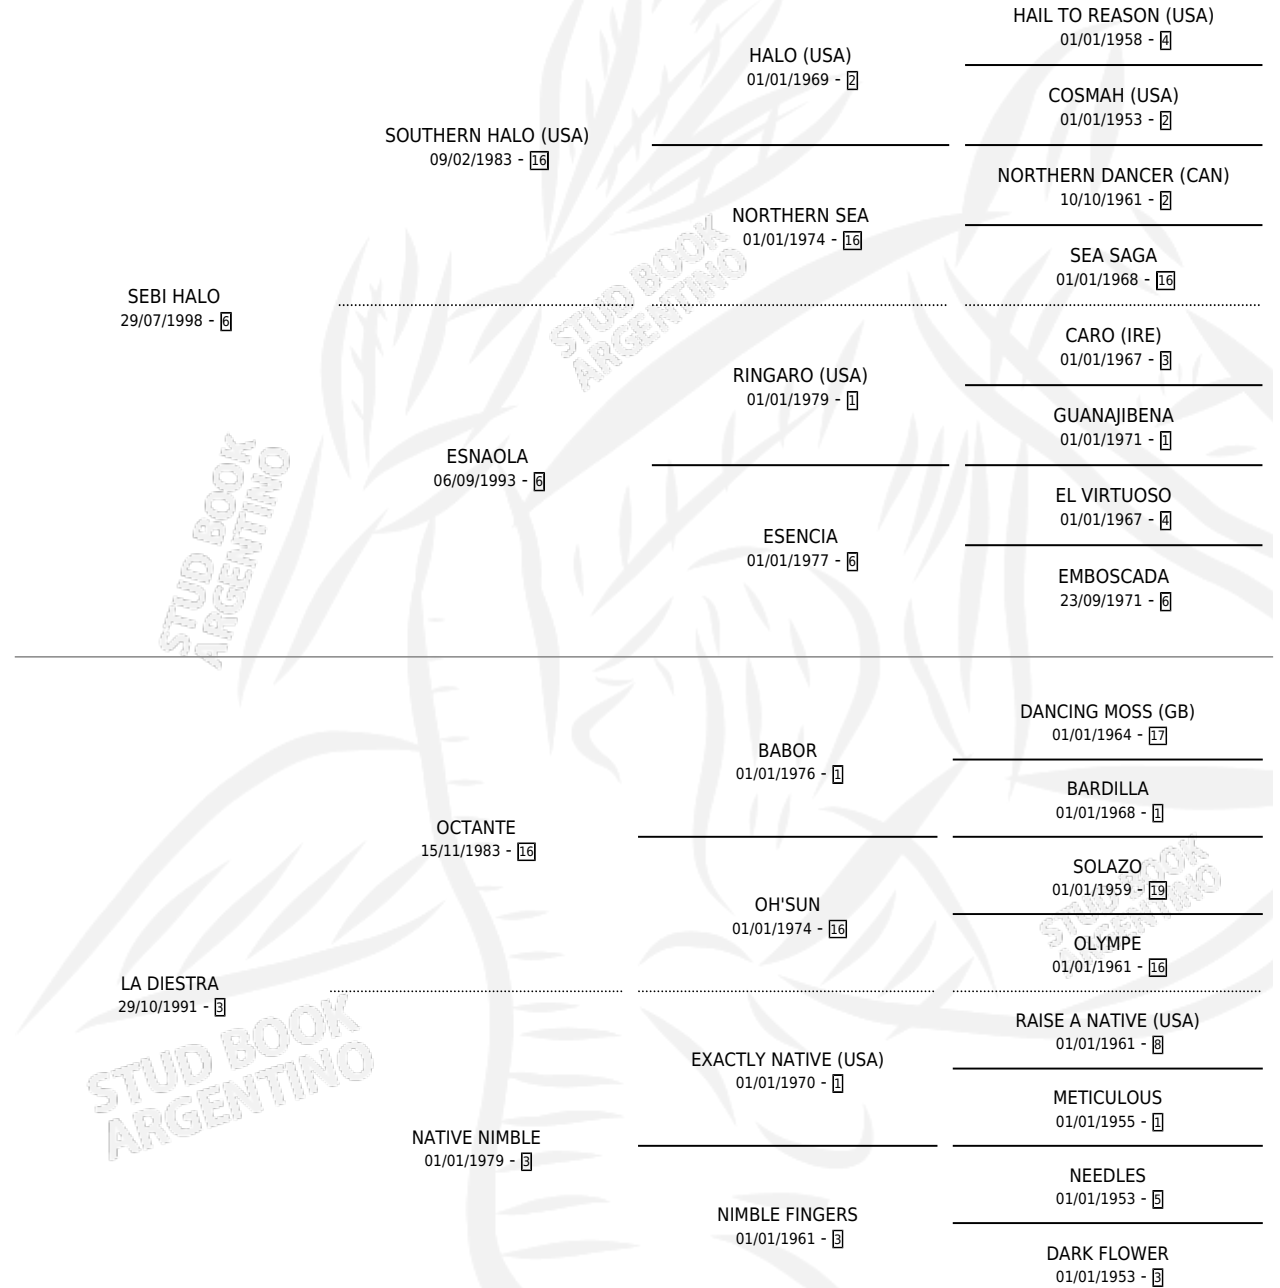

SIMPLICIDAD

por SEBI HALO y LA DIESTRA por OCTANTE

Argentina · Hembra · Zaino · SP · 08/11/2008
Familia 3-n · Volumen 40

ESTADO

TIPIFICACIÓN SANGUÍNEA	X
TIPIFICACIÓN POR ADN	✓
PASAPORTE	✓
IDENTIFICACIÓN POR MICROCHIP	✓
REPRODUCTOR	X

Lugar de nacimiento: El Paraiso

Criador: El Paraiso

PEDIGREE