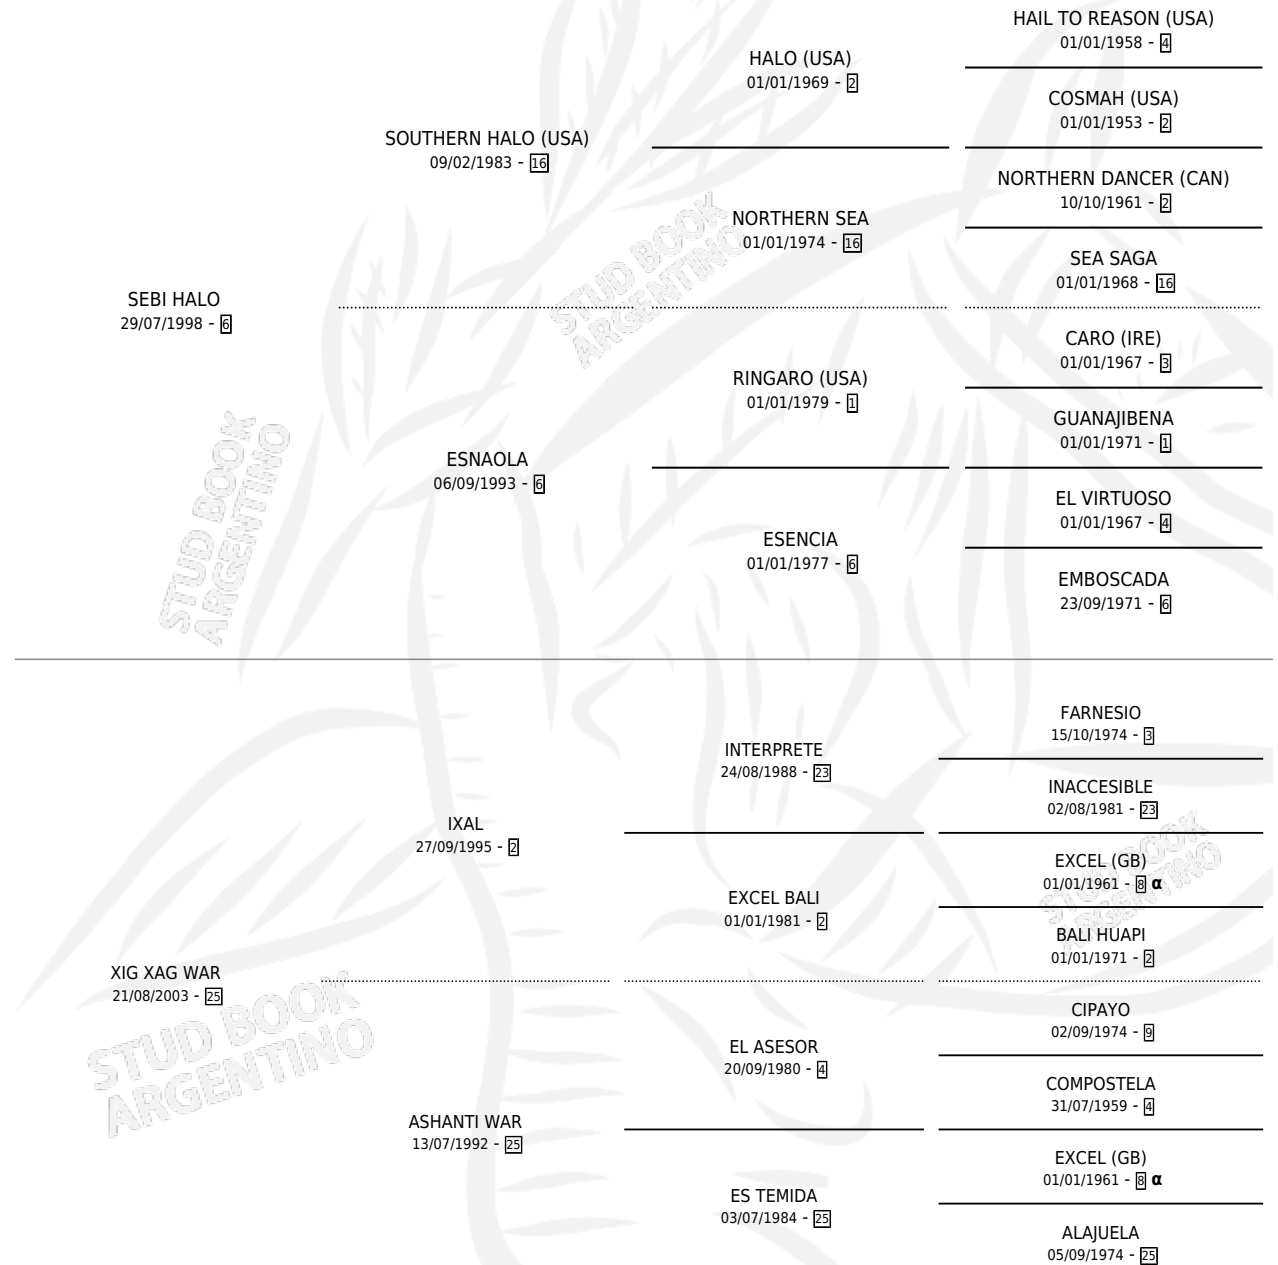

SIGWAR

por SEBI HALO y XIG XAG WAR por IXAL

Argentina · Macho · Zaino Doradillo · SP · 01/11/2008
Familia 25 · Volumen 40

ESTADO

TIPIFICACIÓN SANGUÍNEA	X
TIPIFICACIÓN POR ADN	✓
PASAPORTE	✓
IDENTIFICACIÓN POR MICROCHIP	✓
REPRODUCTOR	X

Lugar de nacimiento: El Paraíso

Criador: El Paraíso

PEDIGREE

INBREEDING : α

CAMPAÑA

Solo carreras oficiales de Argentina

POR EDAD

EDAD	CC	1°	2°	3°	4°	5°	NP	CLC	CLG	CLCG1	CLGG1	IMPORTE	GANANCIA / CC
3 AÑOS	1	0	0	0	0	0	1	0	0	0	0	\$0	\$0
4 AÑOS	7	0	0	0	0	2	5	0	0	0	0	\$3,090	\$441
5 AÑOS	4	2	1	0	0	0	1	0	0	0	0	\$72,000	\$18,000
6 AÑOS	3	0	0	0	0	0	3	0	0	0	0	\$0	\$0
TOTALES	15	2	1	0	0	2	10	0	0	0	0	\$75,090	\$5,006
%		13.3%	6.7%	0.0%	0.0%	13.3%	66.7%	0.0%	0.0%	0.0%	0.0%		

Ganador de 2 carreras en La Plata - \$75,090, a los 5 años.

POR DISTANCIA

HIPODROMO	CC	1°	2°	3°	4°	5°	NP	CLC	CLG	CLCG1	CLGG1	IMPORTE
LA PLATA	7	2	1	0	0	0	4	0	0	0	0	\$72,000
1400 MTS	3	0	1	0	0	0	2	0	0	0	0	\$9,000
1200 MTS	3	1	0	0	0	0	2	0	0	0	0	\$30,000
1100 MTS	1	1	0	0	0	0	0	0	0	0	0	\$33,000
PALERMO	8	0	0	0	0	2	6	0	0	0	0	\$3,090
1200 MTS	6	0	0	0	0	2	4	0	0	0	0	\$3,090
1000 MTS	1	0	0	0	0	0	1	0	0	0	0	\$0
1400 MTS	1	0	0	0	0	0	1	0	0	0	0	\$0