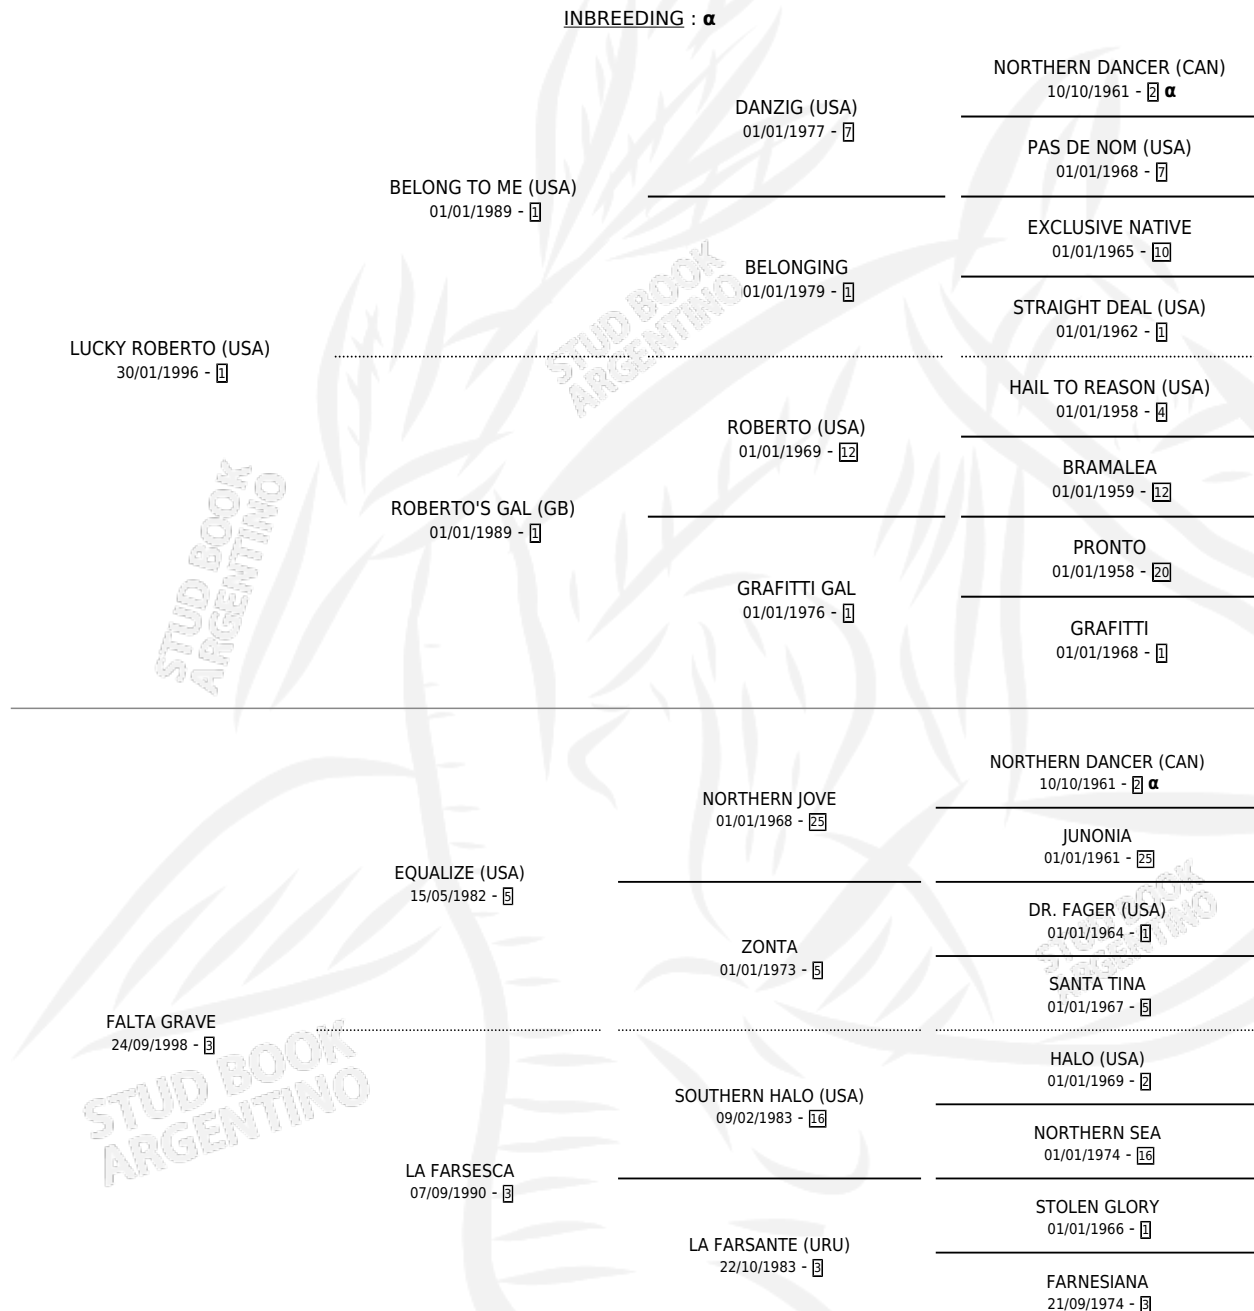

FALTA LEVE

por **LUCKY ROBERTO (USA)** y **FALTA GRAVE** por **EQUALIZE (USA)**

Argentina · Hembra · Zaino · SP · 27/10/2008
Familia 3-b · Volumen 40

ESTADO

TIPIFICACIÓN SANGUÍNEA	X
TIPIFICACIÓN POR ADN	✓
PASAPORTE	✓
IDENTIFICACIÓN POR MICROCHIP	✓
REPRODUCTOR	✓

Lugar de nacimiento: Chimpay
Criador: Chimpay

~

HIJOS

	MACHOS	HEMBRAS
3 NACIERON	1	2
2 CORRIERON	1	1
2 GANARON	1	1

0	0	0
GANADORES CL	GANADORES GR	GANADORES G1

PEDIGREE

INBREEDING : α