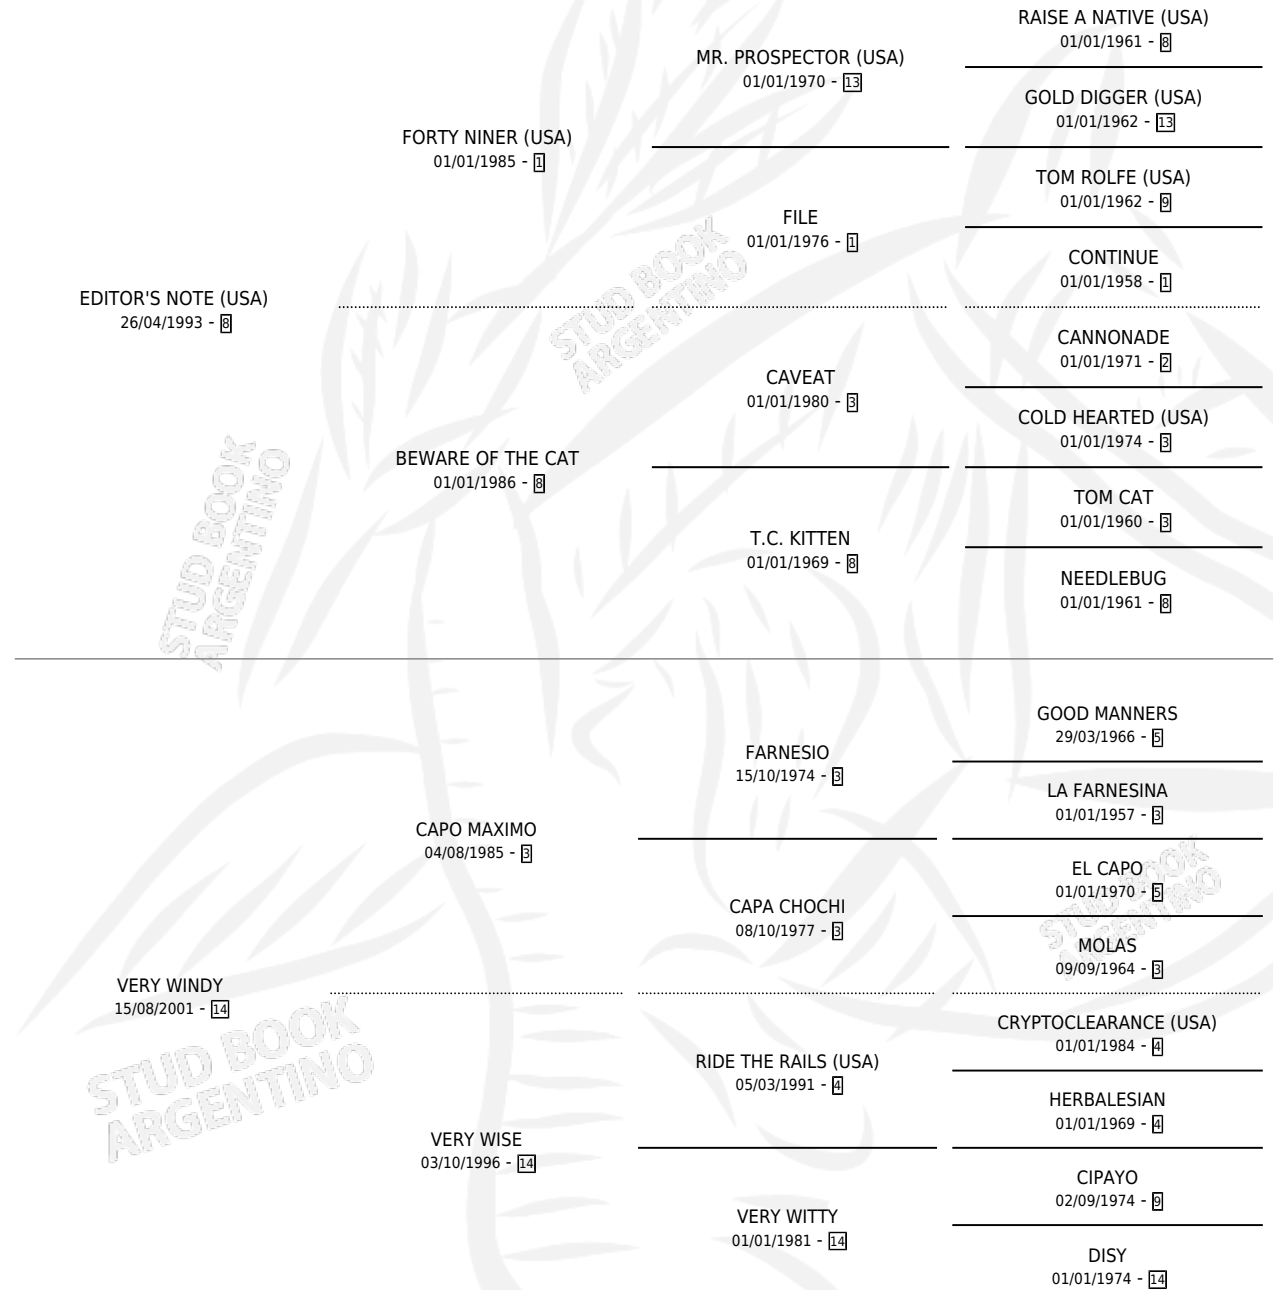

SPRING NOTE

por **EDITOR'S NOTE (USA)** y **VERY WINDY** por **CAPO MAXIMO**

Argentina · Hembra · Alazan · SP · 21/09/2008
Familia 14-c · Volumen 40

ESTADO

TIPIFICACIÓN SANGUÍNEA	X
TIPIFICACIÓN POR ADN	✓
PASAPORTE	✓
IDENTIFICACIÓN POR MICROCHIP	✓
REPRODUCTOR	X

Lugar de nacimiento: Abolengo
Criador: Abolengo

PEDIGREE

SPRING NOTE

Datos oficiales del Stud Book Argentino

Documento generado el 20/04/2026

studbook.org.ar