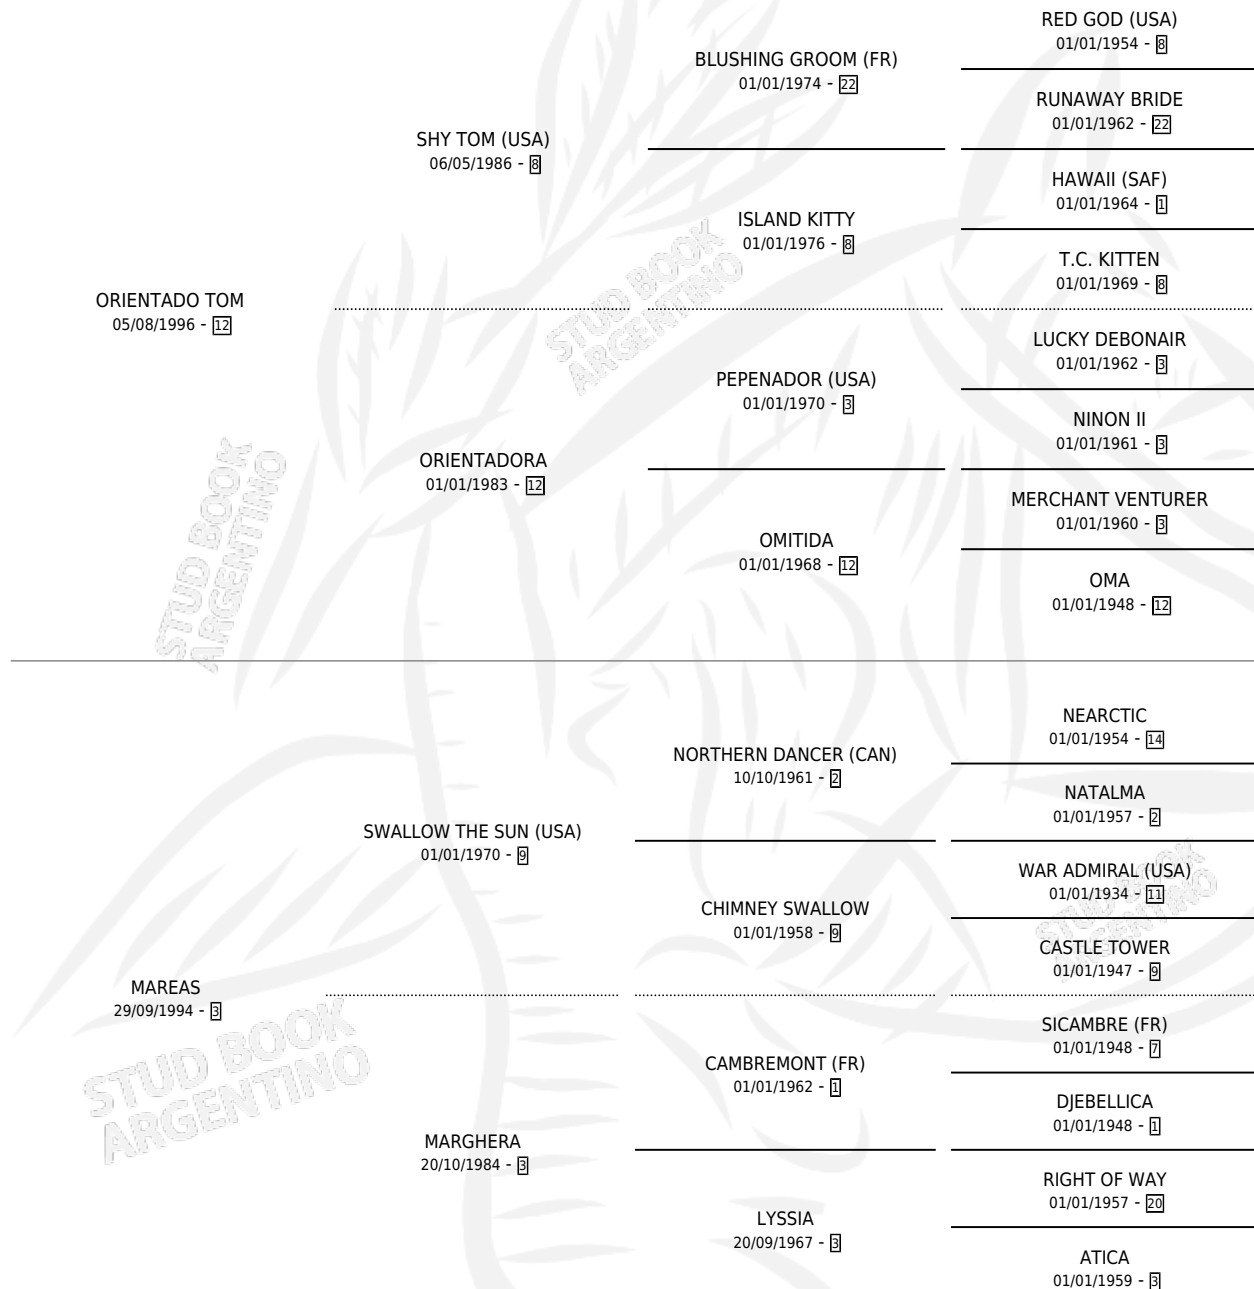

MARIANO JORGE TOM

por **ORIENTADO TOM** y **MAREAS** por **SWALLOW THE SUN** (USA)

Argentina · Macho · Zaino · SP · 10/11/2008
Familia 3-b · Volumen 40

ESTADO

TIPIFICACIÓN SANGUÍNEA	X
TIPIFICACIÓN POR ADN	X
PASAPORTE	X
IDENTIFICACIÓN POR MICROCHIP	X
REPRODUCTOR	X

Lugar de nacimiento: Alentue
Criador: Alentue

PEDIGREE

MARIANO JORGE TOM

Datos oficiales del Stud Book Argentino

Documento generado el 12/06/2026

studbook.org.ar