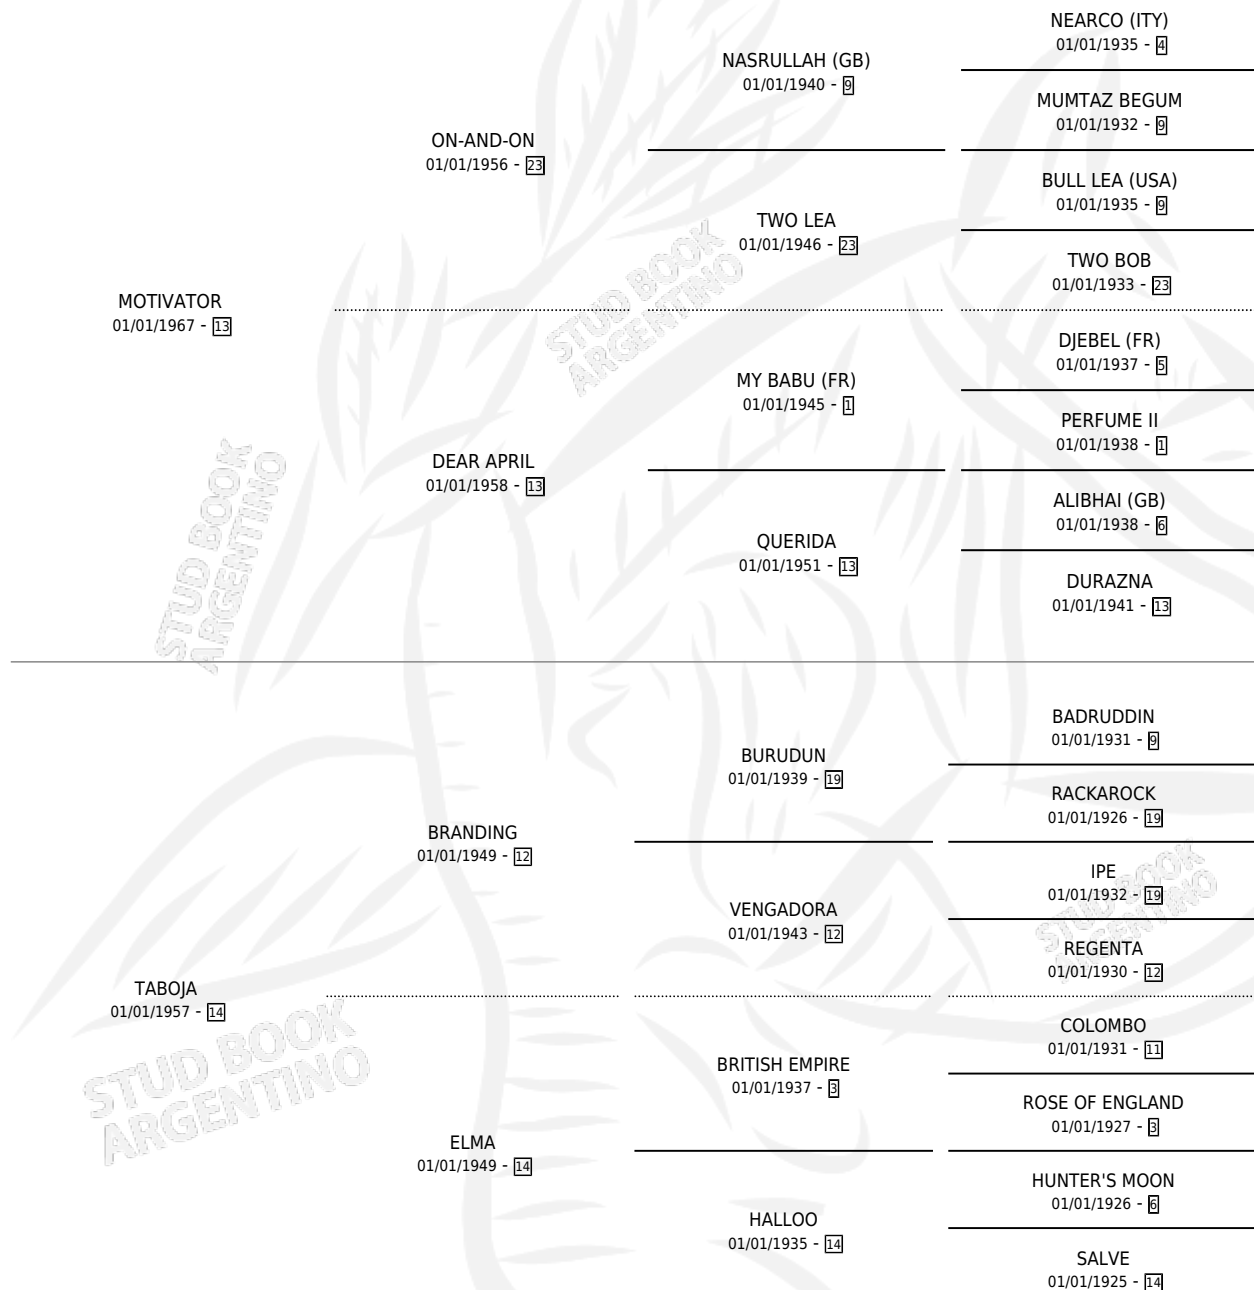

Lugar de nacimiento: Campo particular

Criador: Sin dato

~

HIJOS

	MACHOS	HEMBRAS
4 NACIERON	2	2
2 CORRIERON	2	0
2 GANARON	2	0
0 GANADORES CL	0 GANADORES GR	0 GANADORES G1

PEDIGREE

CAMPAÑA

Solo carreras oficiales de Argentina