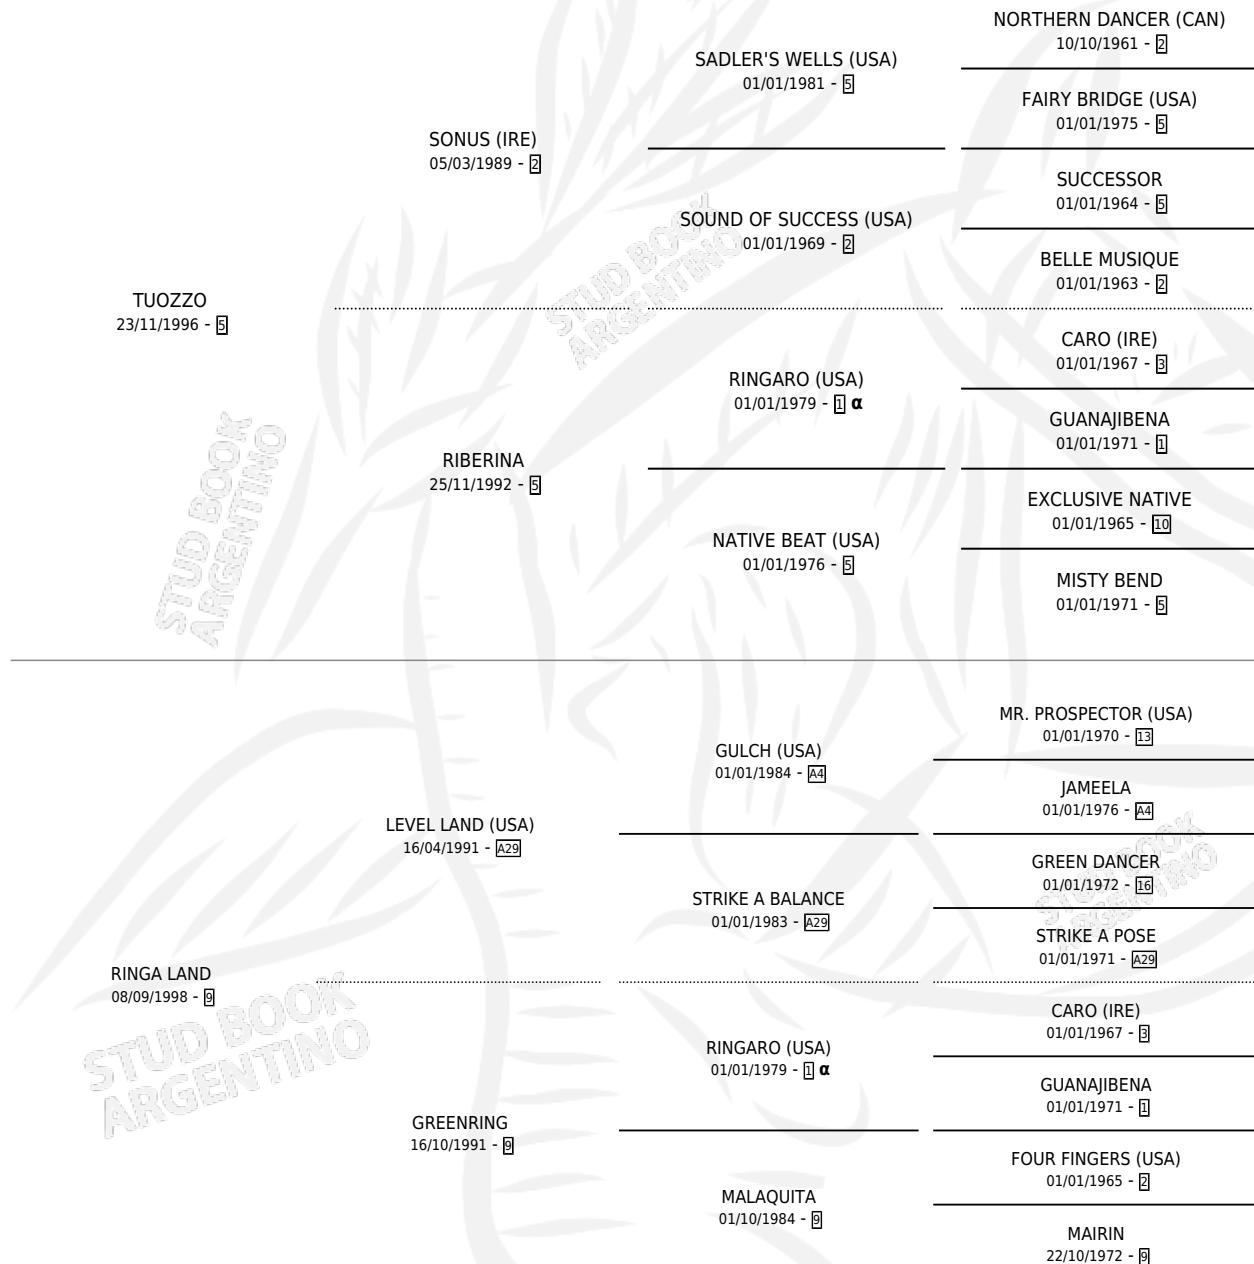

# VJ BONAVERA

por TUOZZO y RINGA LAND por LEVEL LAND (USA)

Argentina · Hembra · Zaino · SP · 01/11/2008  
Familia 9-g · Volumen 40

## ESTADO

TIPIFICACIÓN SANGUÍNEA	X
TIPIFICACIÓN POR ADN	X
PASAPORTE	X
IDENTIFICACIÓN POR MICROCHIP	X
REPRODUCTOR	X

**Lugar de nacimiento:** Campo particular

**Criador:** Sin dato

## PEDIGREE

INBREEDING :  $\alpha$