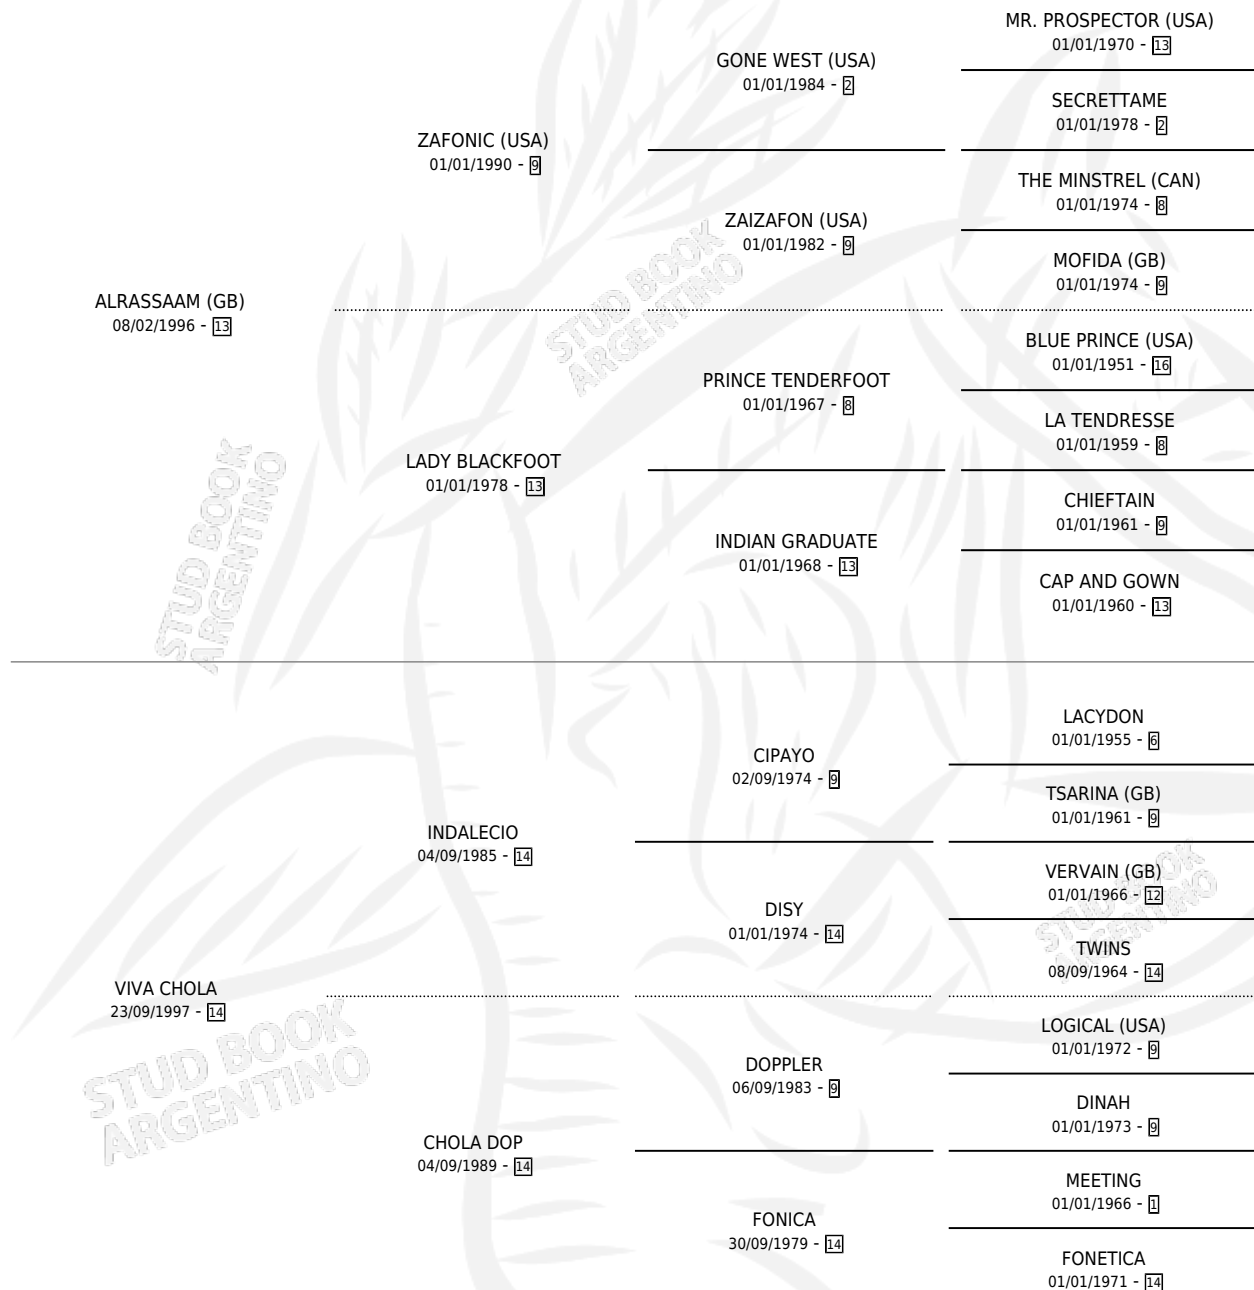

VIVA LULA SAM

por **ALASSAAM (GB)** y **VIVA CHOLA** por **INDALECIO**

Argentina · Macho · Zaino · SP · 17/11/2008
Familia 14-a · Volumen 40

ESTADO

| | |
|------------------------------|---|
| TIPIFICACIÓN SANGUÍNEA | X |
| TIPIFICACIÓN POR ADN | ✓ |
| PASAPORTE | X |
| IDENTIFICACIÓN POR MICROCHIP | ✓ |
| REPRODUCTOR | X |

Lugar de nacimiento: Los Irlandeses

Criador: Serra Hugo Omar

PEDIGREE

VIVA LULA SAM

Datos oficiales del Stud Book Argentino

Documento generado el 07/05/2026

studbook.org.ar