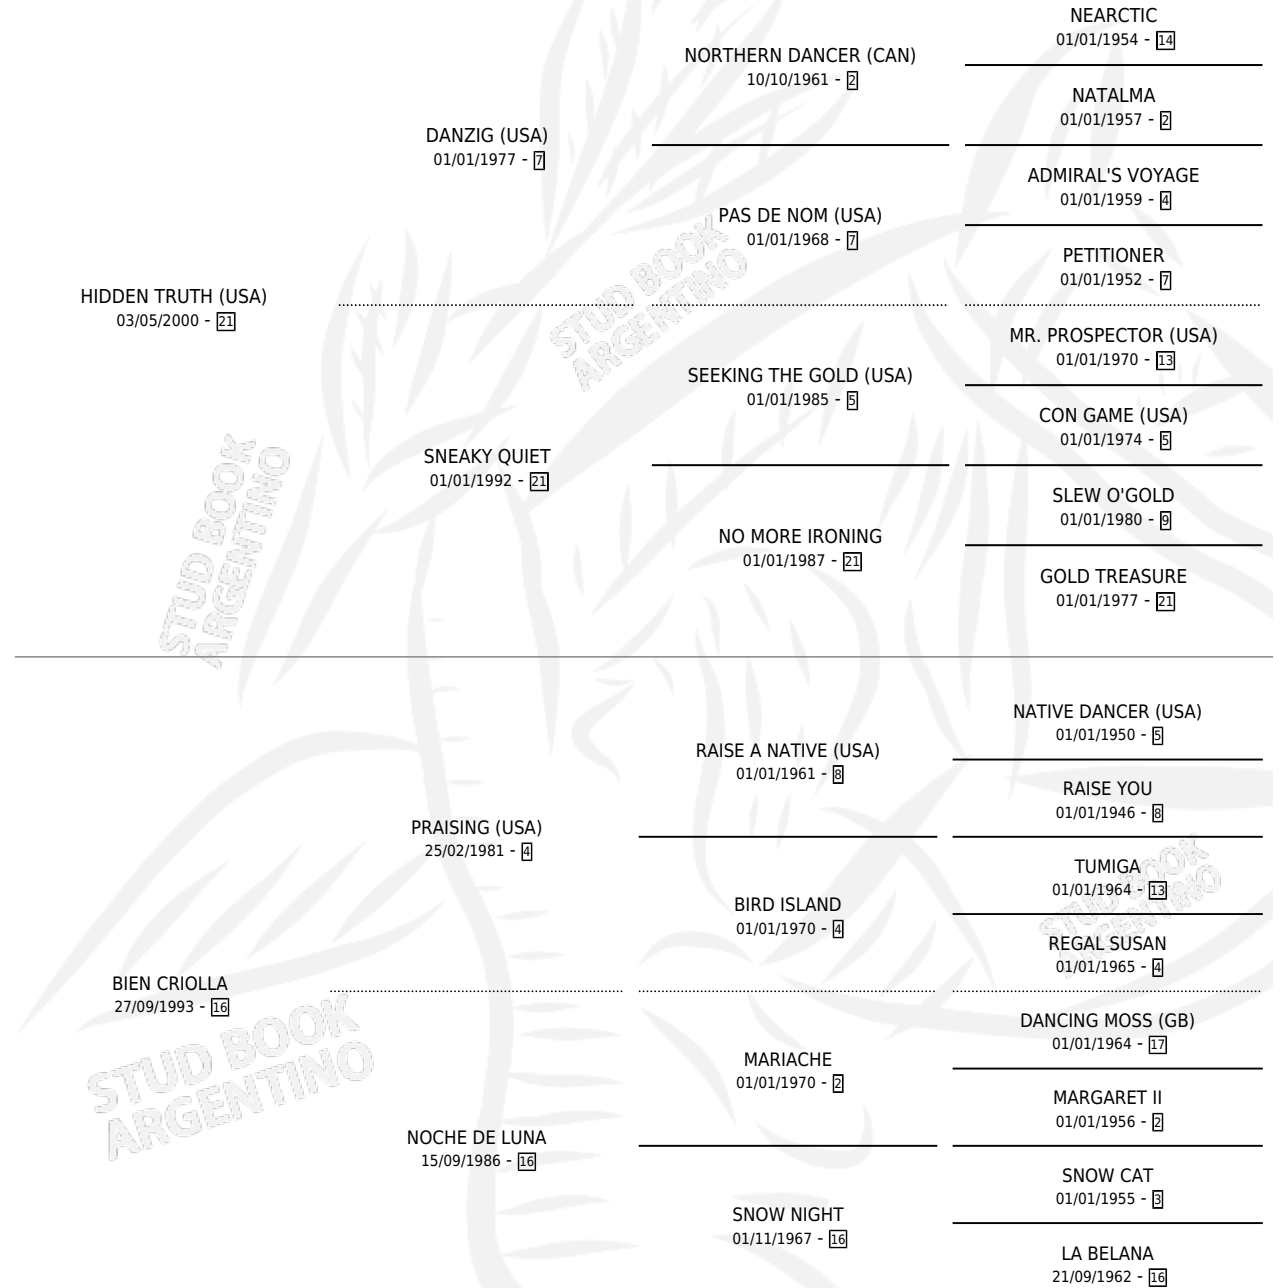

CHOLA CRIOLLA DAN

por **HIDDEN TRUTH (USA)** y **BIEN CRIOLLA** por **PRAISING (USA)**

Argentina · Hembra · Alazan · SP · 30/11/2008
Familia 16 · Volumen 40

ESTADO

TIPIFICACIÓN SANGUÍNEA	X
TIPIFICACIÓN POR ADN	✓
PASAPORTE	✓
IDENTIFICACIÓN POR MICROCHIP	✓
REPRODUCTOR	✓

Lugar de nacimiento: Los Irlandeses

Criador: Serra Hugo Omar

PEDIGREE

CAMPAÑA

Solo carreras oficiales de Argentina

POR EDAD

EDAD	CC	1°	2°	3°	4°	5°	NP	CLC	CLG	CLCG1	CLGG1	IMPORTE	GANANCIA / CC
5 AÑOS	1	0	0	0	0	0	1	0	0	0	0	\$0	\$0
TOTALES	1	0	0	0	0	0	1	0	0	0	0	\$0	\$0
%		0.0%	0.0%	0.0%	0.0%	0.0%	100%	0.0%	0.0%	0.0%	0.0%		