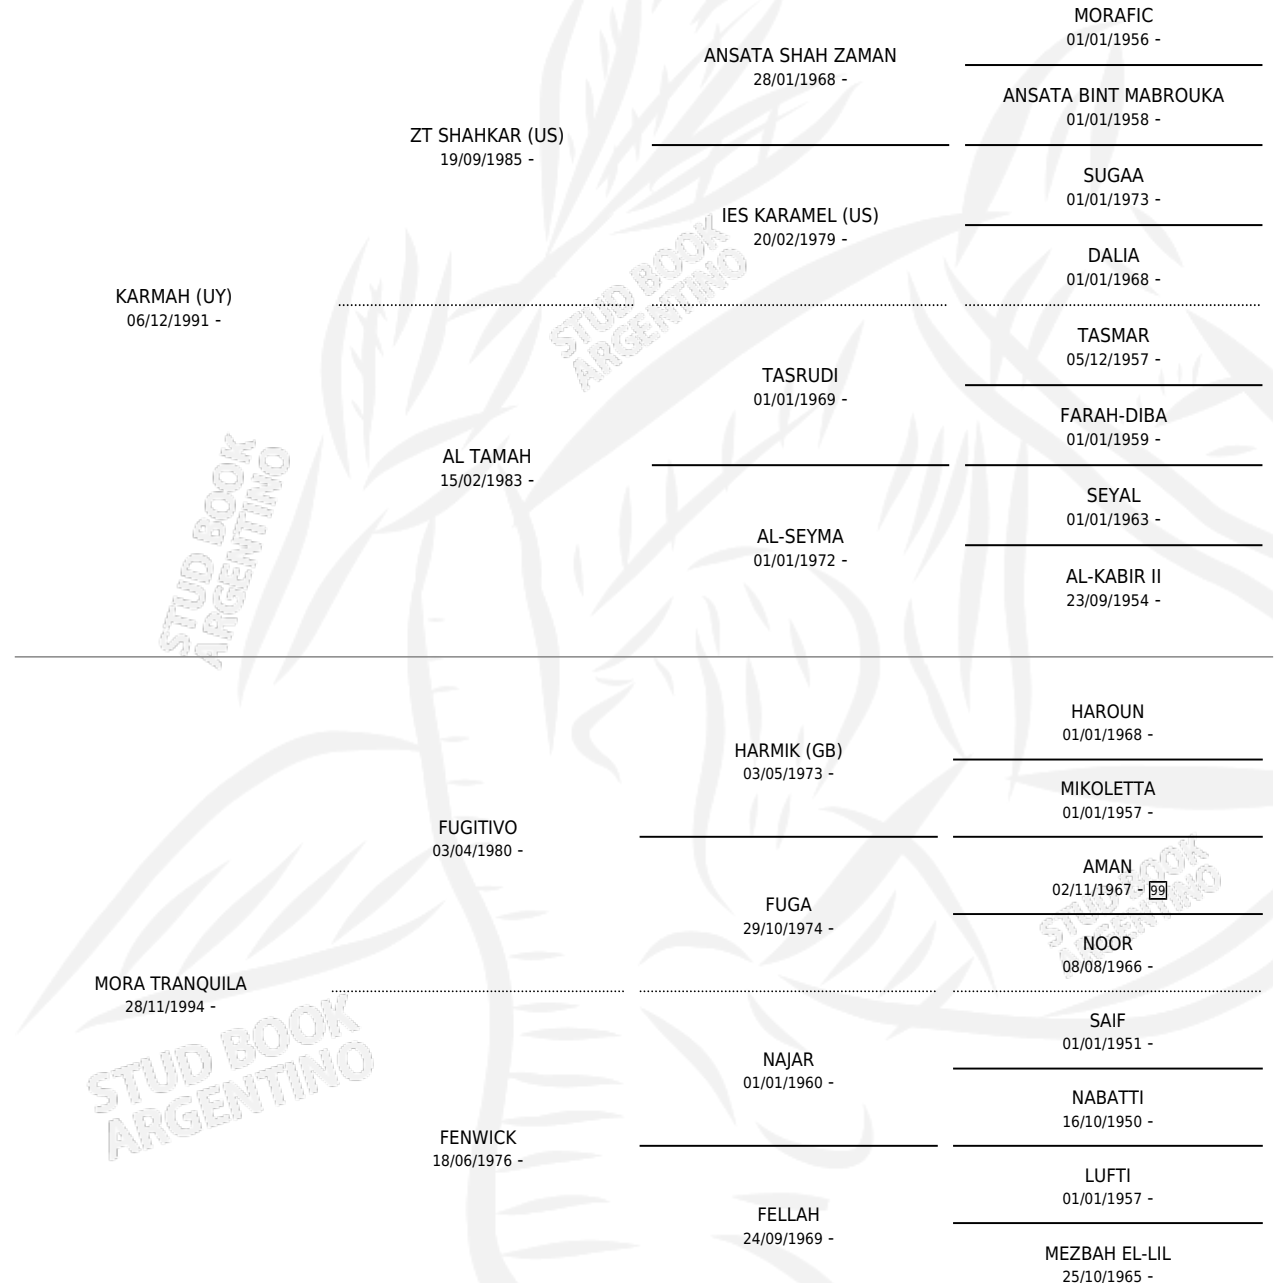

MORA LORABELL

por KARMAH (UY) y MORA TRANQUILA por FUGITIVO

Argentina · Hembra · Alazan Tostado · AP · 01/12/2008
Familia · Volumen 40

ESTADO

TIPIFICACIÓN SANGUÍNEA	X
TIPIFICACIÓN POR ADN	X
PASAPORTE	X
IDENTIFICACIÓN POR MICROCHIP	X
REPRODUCTOR	X

Lugar de nacimiento: San Andres Del Moro

Criador: San Andres Del Moro

PEDIGREE

MORA LORABELL

Datos oficiales del Stud Book Argentino

Documento generado el 02/05/2026

studbook.org.ar