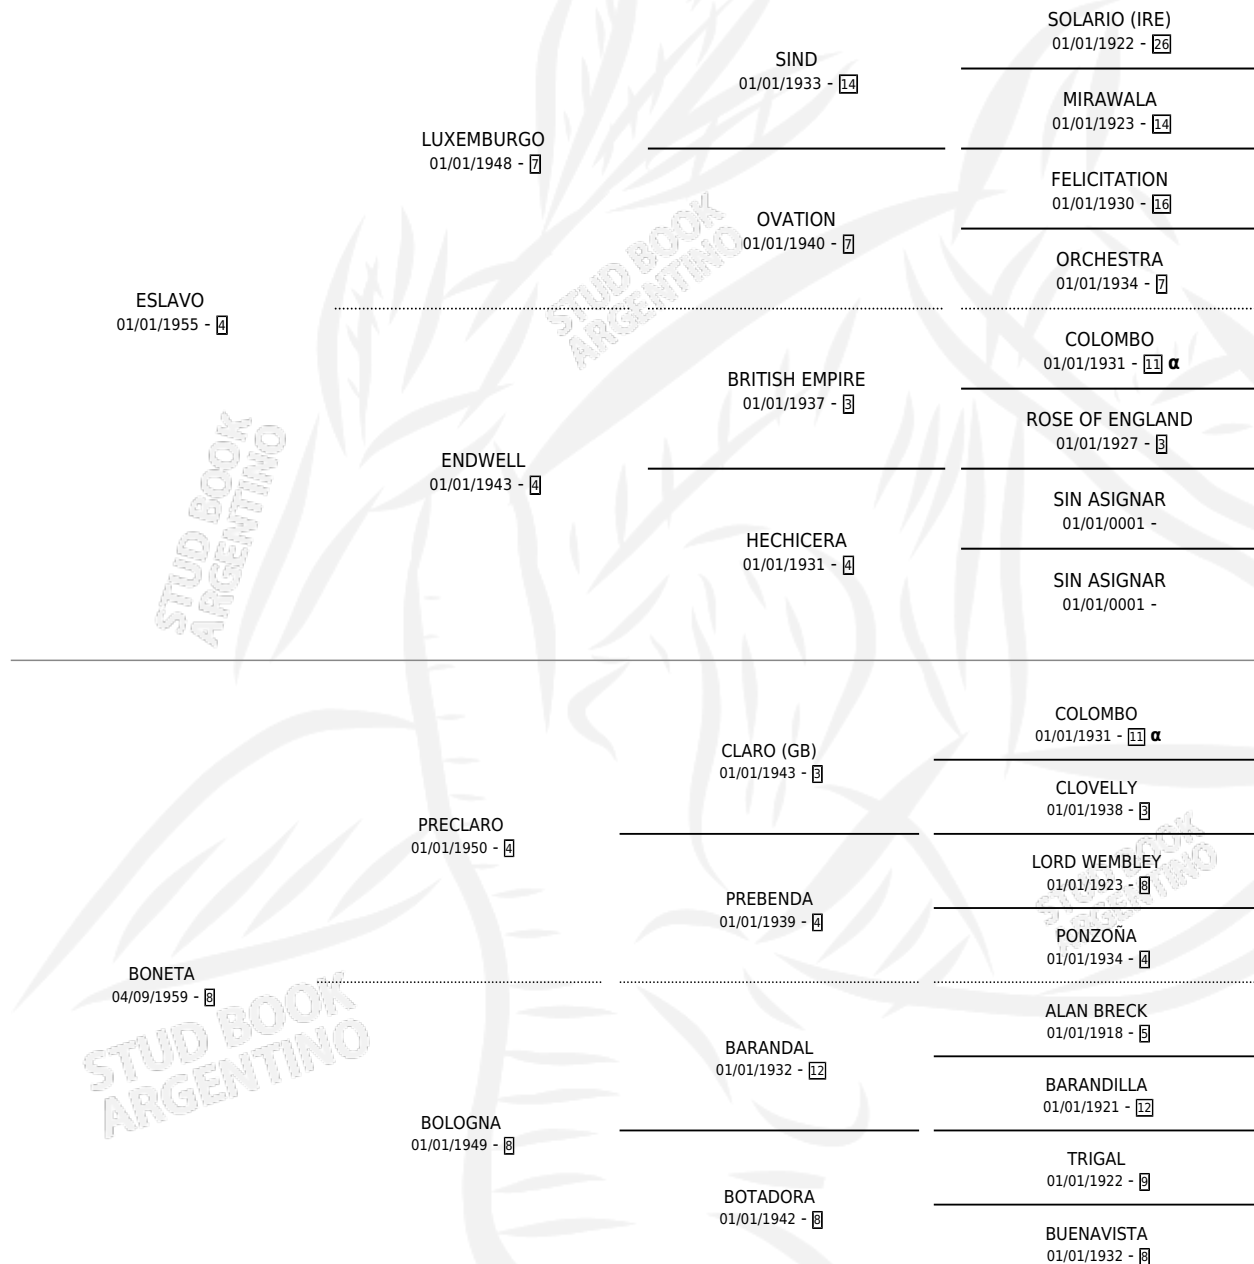

BONETAZO

PEDIGREE

por **ESLAVO** y **BONETA** por **PRECLARO**

Argentina · Macho · Zaino · SP · 22/11/1975
Familia 8-a · Volumen 29

ESTADO

TIPIFICACIÓN SANGUÍNEA	X
TIPIFICACIÓN POR ADN	X
PASAPORTE	X
IDENTIFICACIÓN POR MICROCHIP	X
REPRODUCTOR	✓

Lugar de nacimiento: Campo particular
Criador: Don Luis Toro

~

HIJOS

	MACHOS	HEMBRAS
20 NACIERON	11	9
10 CORRIERON	7	3
5 GANARON	4	1
0 GANADORES CL	0 GANADORES GR	0 GANADORES G1

INBREEDING : α

CAMPAÑA

Solo carreras oficiales de Argentina