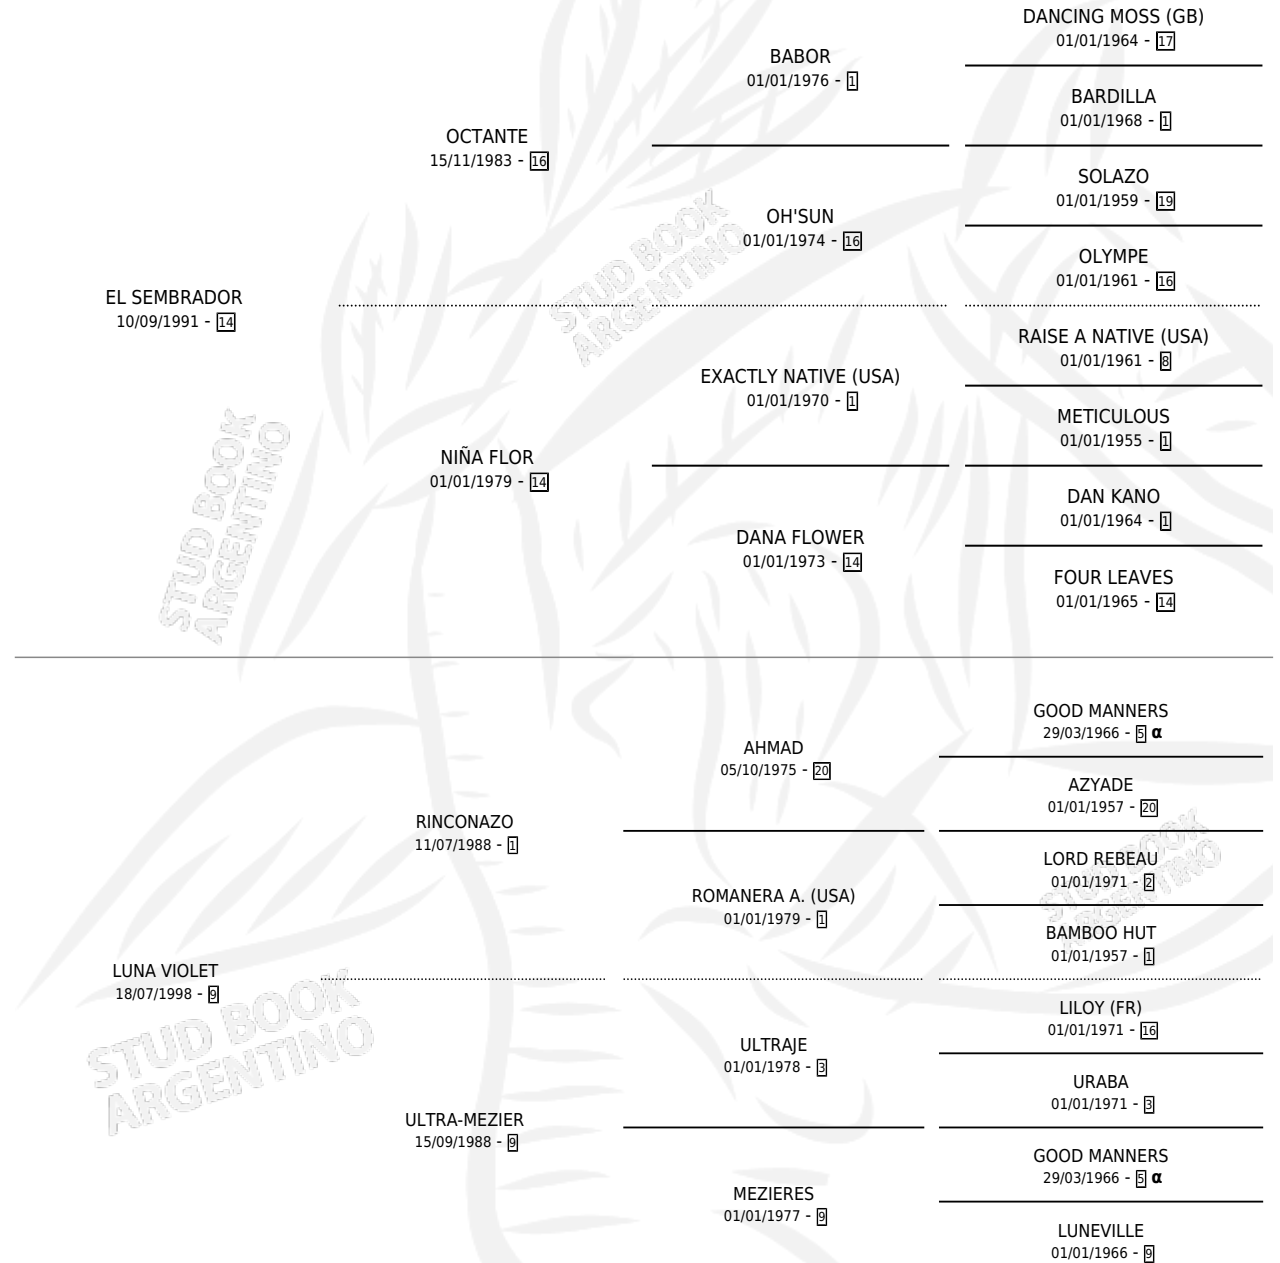

SIEMBRA VIOLETA

por EL SEMBRADOR y LUNA VIOLET por RINCONAZO

Argentina · Hembra · Zaino · SP · 03/11/2008
Familia 9-b · Volumen 40

ESTADO

TIPIFICACIÓN SANGUÍNEA	X
TIPIFICACIÓN POR ADN	✓
PASAPORTE	✓
IDENTIFICACIÓN POR MICROCHIP	✓
REPRODUCTOR	X

Lugar de nacimiento: El Cachi

Criador: Sin dato

PEDIGREE

INBREEDING : α