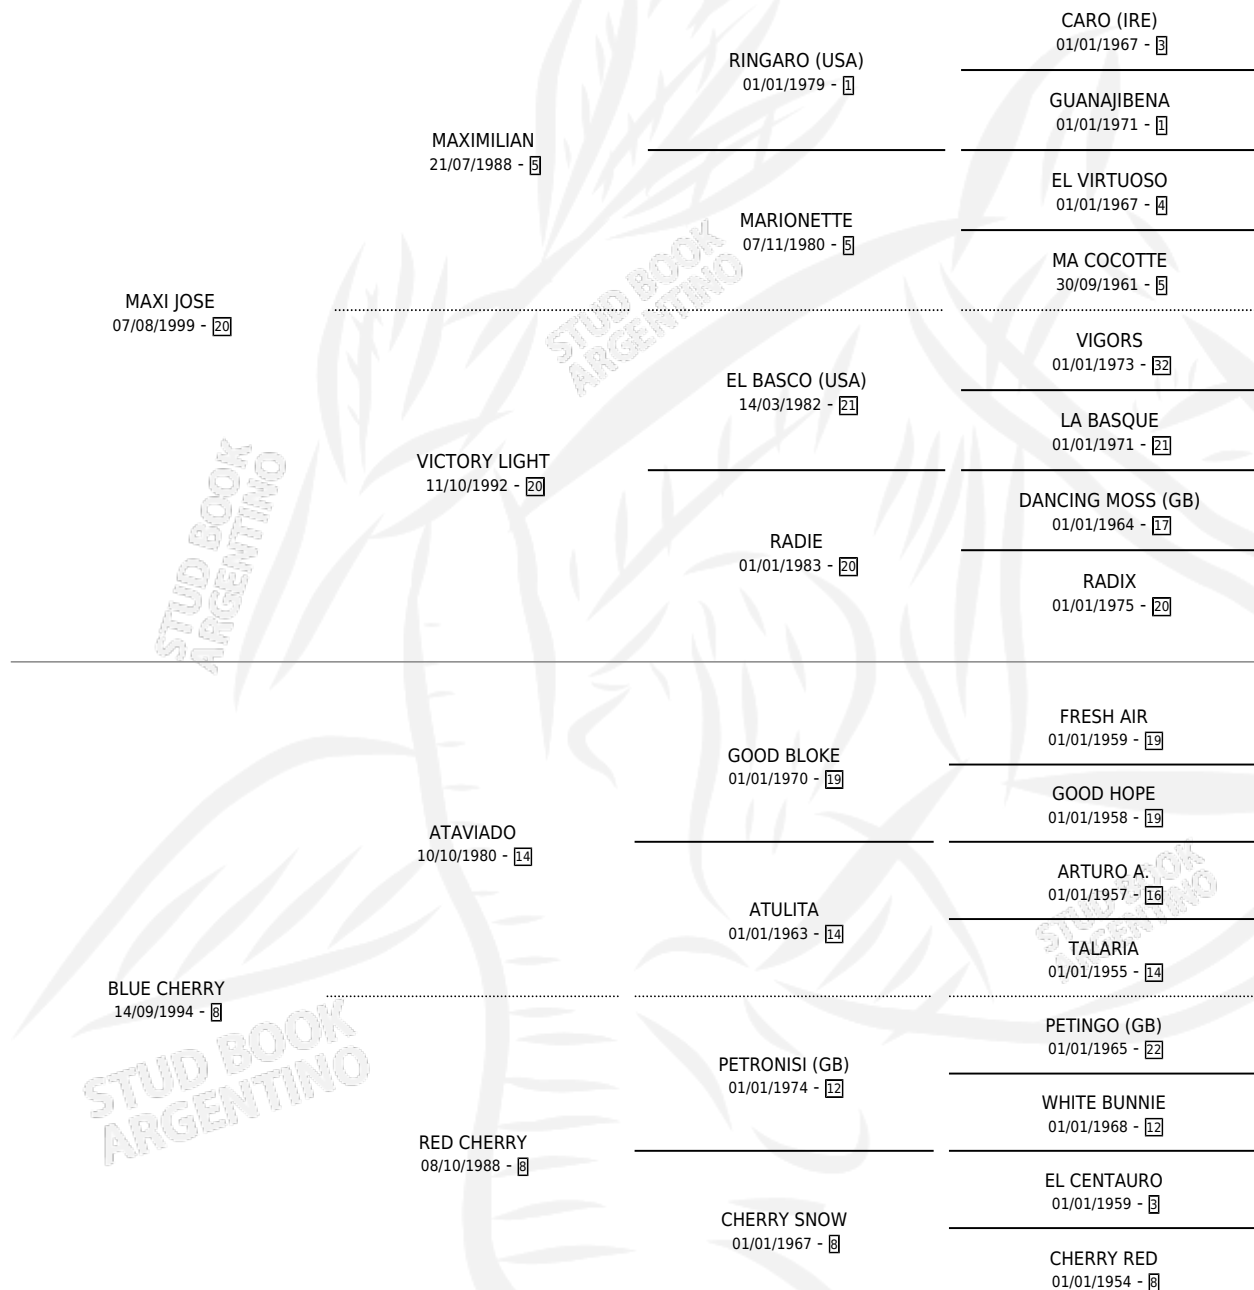

DON TABARE

por MAXI JOSE y BLUE CHERRY por ATAVIADO

Argentina · Macho · Zaino o Tordillo · SP · 02/11/2008
Familia 8-j · Volumen 40

ESTADO

TIPIFICACIÓN SANGUÍNEA	X
TIPIFICACIÓN POR ADN	✓
PASAPORTE	X
IDENTIFICACIÓN POR MICROCHIP	✓
REPRODUCTOR	X

Lugar de nacimiento: Santa Brigida

Criador: Santa Brigida

PEDIGREE

DON TABARE

Datos oficiales del Stud Book Argentino

Documento generado el 03/05/2026

studbook.org.ar