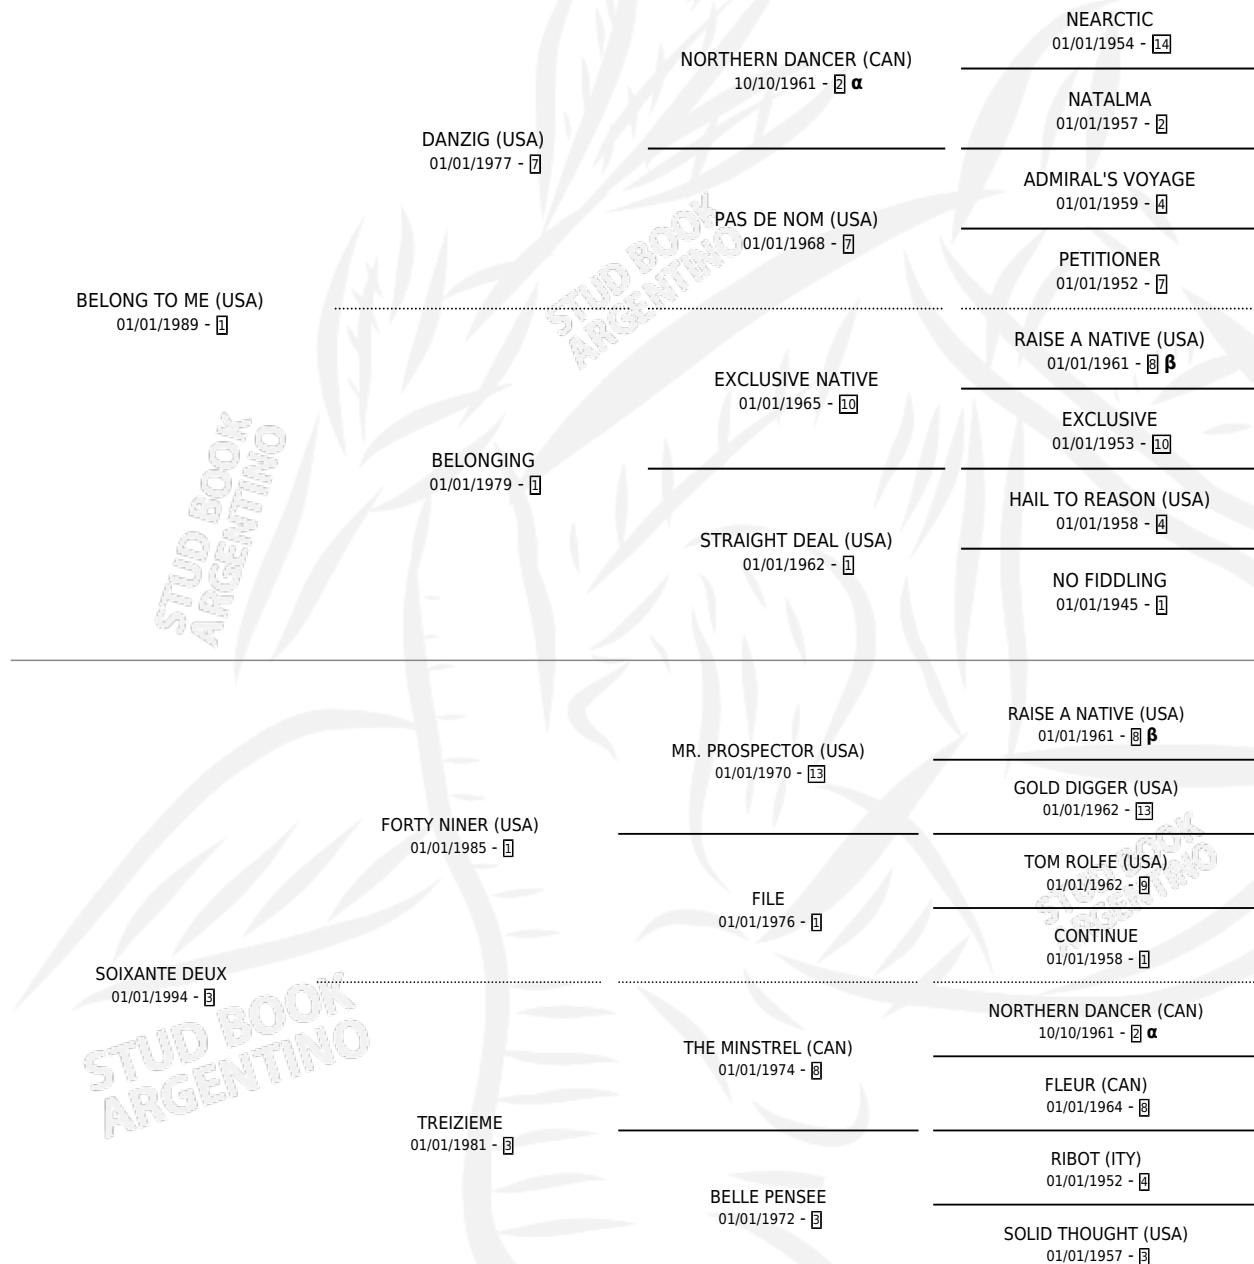

SKILLY (USA)

por **BELONG TO ME (USA)** y **SOIXANTE DEUX** por **FORTY NINER (USA)**

Estados Unidos · Hembra · Alazan Tostado · SP ·
07/03/2004
Familia 3 · Volumen web

ESTADO

| | |
|------------------------------|---|
| TIPIFICACIÓN SANGUÍNEA | X |
| TIPIFICACIÓN POR ADN | ✓ |
| PASAPORTE | ✓ |
| IDENTIFICACIÓN POR MICROCHIP | X |
| REPRODUCTOR | ✓ |

Lugar de nacimiento: Estados Unidos

Criador: Extranjero

~

HIJOS

| | MACHOS | HEMBRAS |
|---------------------------------|---------------------------------|---------------------------------|
| 4 NACIERON | 3 | 1 |
| 3 CORRIERON | 3 | 0 |
| 2 GANARON | 2 | 0 |
| 0 GANADORES CL | 0 GANADORES GR | 0 GANADORES G1 |

PEDIGREE

INBREEDING : α,β

EXPORTACIÓN / IMPORTACIÓN

| FECHA | MOVIMIENTO | PAÍS |
|------------|------------|----------------|
| 18/12/2008 | IMPORTADO | ESTADOS UNIDOS |

~

SERVICIOS

Servicios **7** / Nacimientos **4** / Efectividad **57.14%**